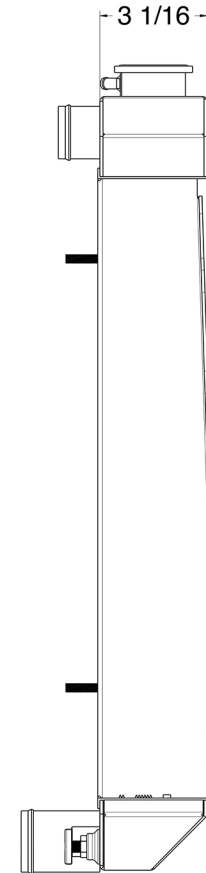

8 7 6 5 4 3 2 1

D

D

C

29 1/4

C

B

22 1/8

A

B

A

3 1/16

www.wizardcooling.com

Contact Us:
716-655-6760

Part Number

375-110