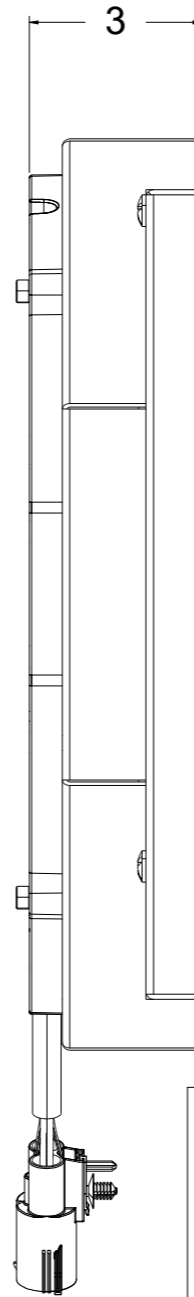

20 1/4

14 1/2

3

Fan Package SKU#	Fan Type
1-1653-008BL300	300 Watt Brushless
1-1653-008BL500	500 Watt Brushless

**Wizard**  
*cooling*  
Custom Aluminum Radiators  
[www.wizardcooling.com](http://www.wizardcooling.com)

Contact Us:  
716-655-6760

Part Number  
**1-1653-008BL**