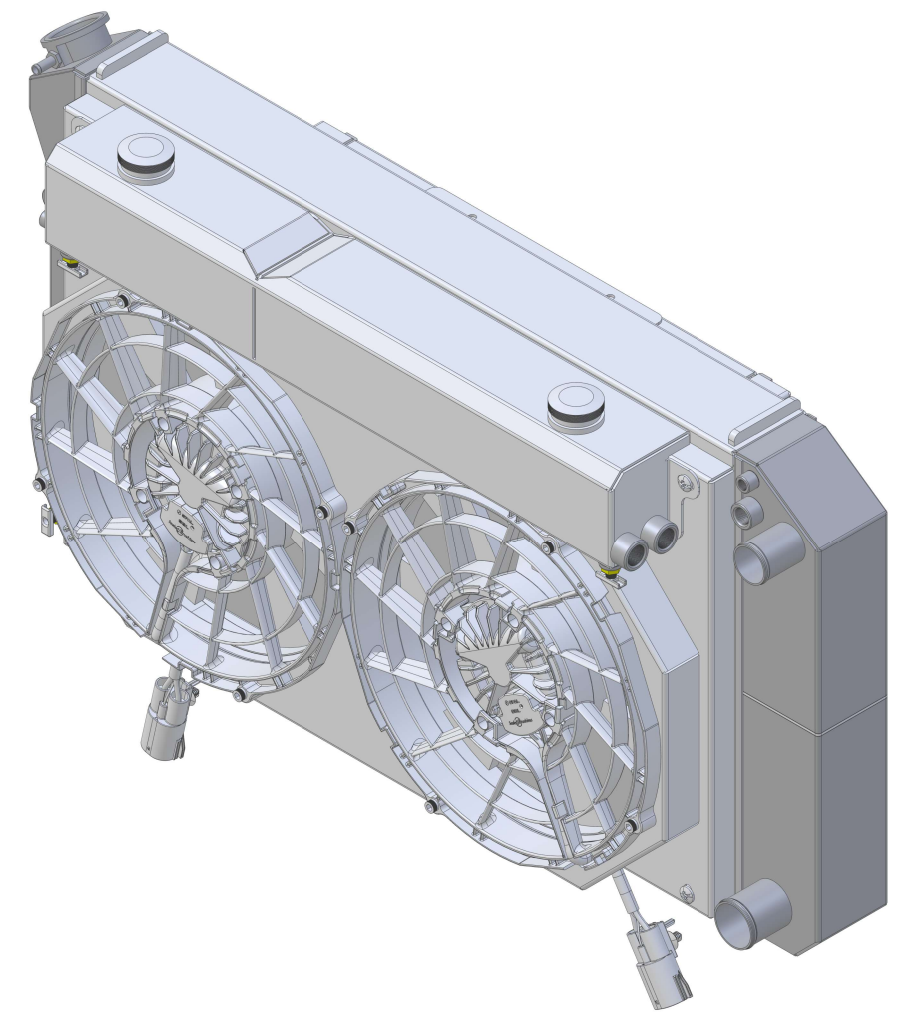

Assembly Part #	Oil Cooler	Fan Part #	Core Size
1-477-102LSBLXXINAC	N/A	7-30107087	2-28.25x18.5x2.25
1-477-112LSBLXXINAC	9-5PLTx10x1		
1-477-202LSBLXXINAC	N/A		2-28.25x18.5x2.75
1-477-212LSBLXXINAC	9-5PLTx10x1		

ZONE		REV	DESCRIPTION	DATE	APPROVED

Item Number	Quantity	Part Number	Part Name	Revision	Comment
1	1	1-477-LS Radiator	477 LS Radiator		
2	1	1-477-000XX	477 X-Tank Assembly		
3	1	1-361-002BL ( 12" BL )	361 Dual 12" BL Fan Shroud		
4	1	1-361-000ACIN	361 AC & IN Assembly		

## 1-477-Beast

SCALE: 1:1

SHEET