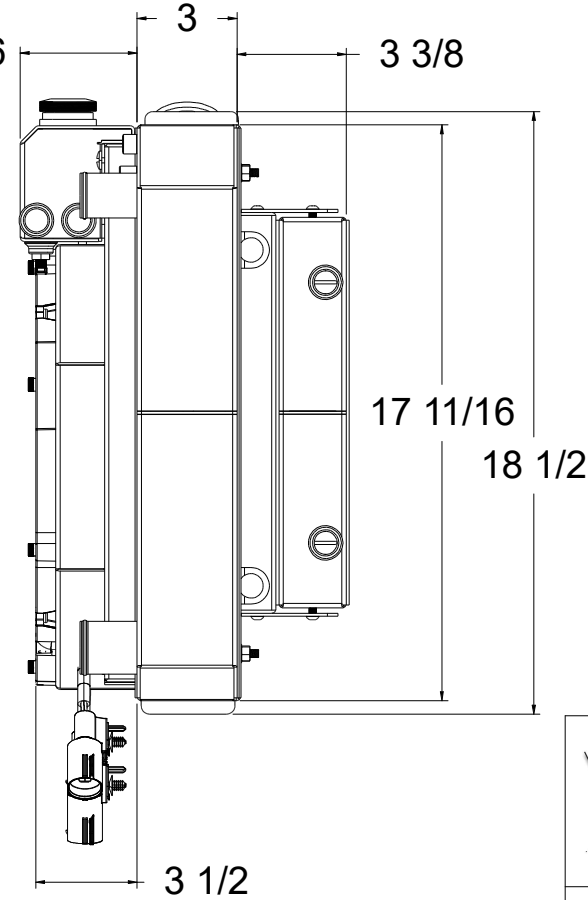

Assembly Part #	Oil Cooler	Fan Part #	Core Size
1-477-102LSBLXXINAC	N/A	7-30107087	2-28.25x18.5x2.25
1-477-112LSBLXXINAC	9-5PLTx10x1		
1-477-202LSBLXXINAC	N/A		2-28.25x18.5x2.75
1-477-212LSBLXXINAC	9-5PLTx10x1		

ZONE		REV	DESCRIPTION	DATE	APPROVED

Item Number	Quantity	Part Number	Part Name	Revision	Comment
1	1	1-477-LS Radiator	477 LS Radiator		
2	1	1-477-000XX	477 X-Tank Assembly		
3	1	1-361-002BL ( 12" BL )	361 Dual 12" BL Fan Shroud		
4	1	1-361-000ACIN	361 AC & IN Assembly		

## 1-477-Beast

SCALE: 1:1

SHEET