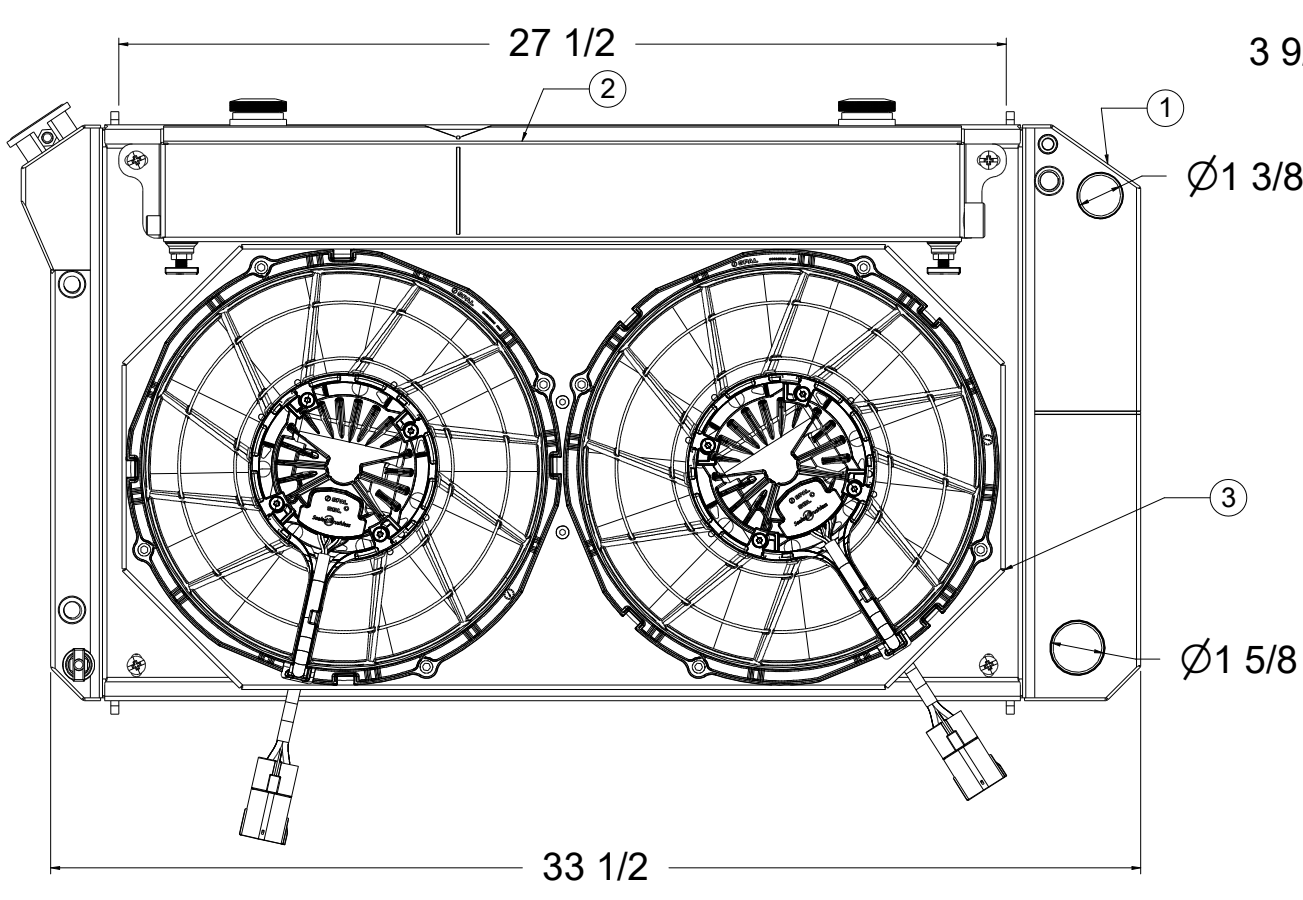

Assembly Part #	Oil Cooler	Fan Part #	Core Size
1-477-102LSBLXXINAC	N/A	7-30107087	2-28.25x18.5x2.25
1-477-112LSBLXXINAC	9-5PLTx10x1		
1-477-202LSBLXXINAC	N/A		2-28.25x18.5x2.75
1-477-212LSBLXXINAC	9-5PLTx10x1		

ZONE		REV	DESCRIPTION	DATE	APPROVED

Item Number	Quantity	Part Number	Part Name	Revision	Comment
1	1	1-477-LS Radiator	477 LS Radiator		
2	1	1-477-000XX	477 X-Tank Assembly		
3	1	1-361-002BL ( 12" BL )	361 Dual 12" BL Fan Shroud		
4	1	1-361-000ACIN	361 AC & IN Assembly		

## 1-477-Beast

SCALE: 1:1

SHEET