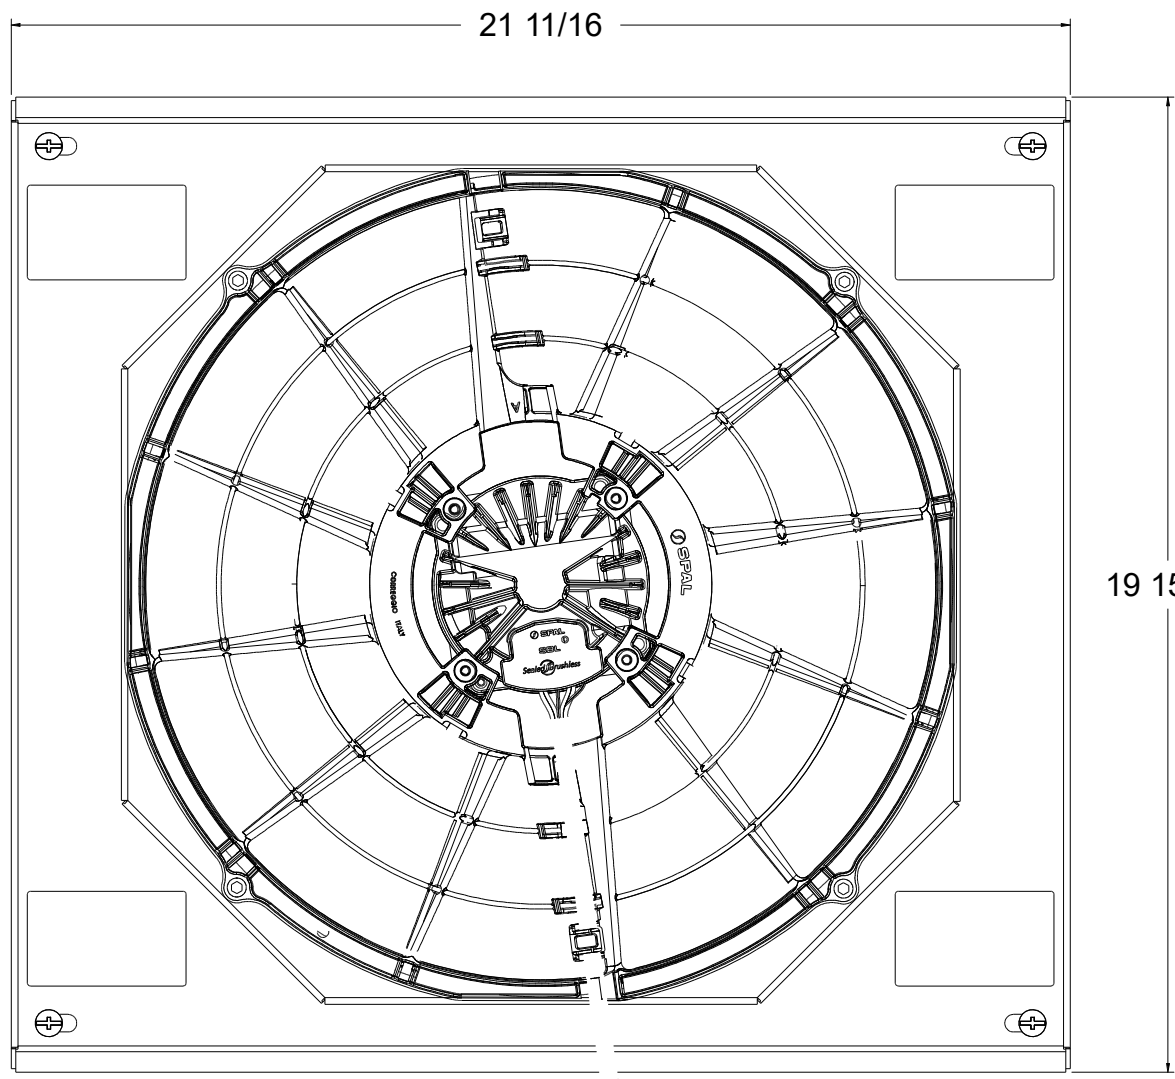

8 7 6 5 4 3 2 1

D

Fan Package SKU#	Fan Type
1-99002-008BL300	300 Watt Brushless
1-99002-008BL500	500 Watt Brushless

C

B

A

D

C