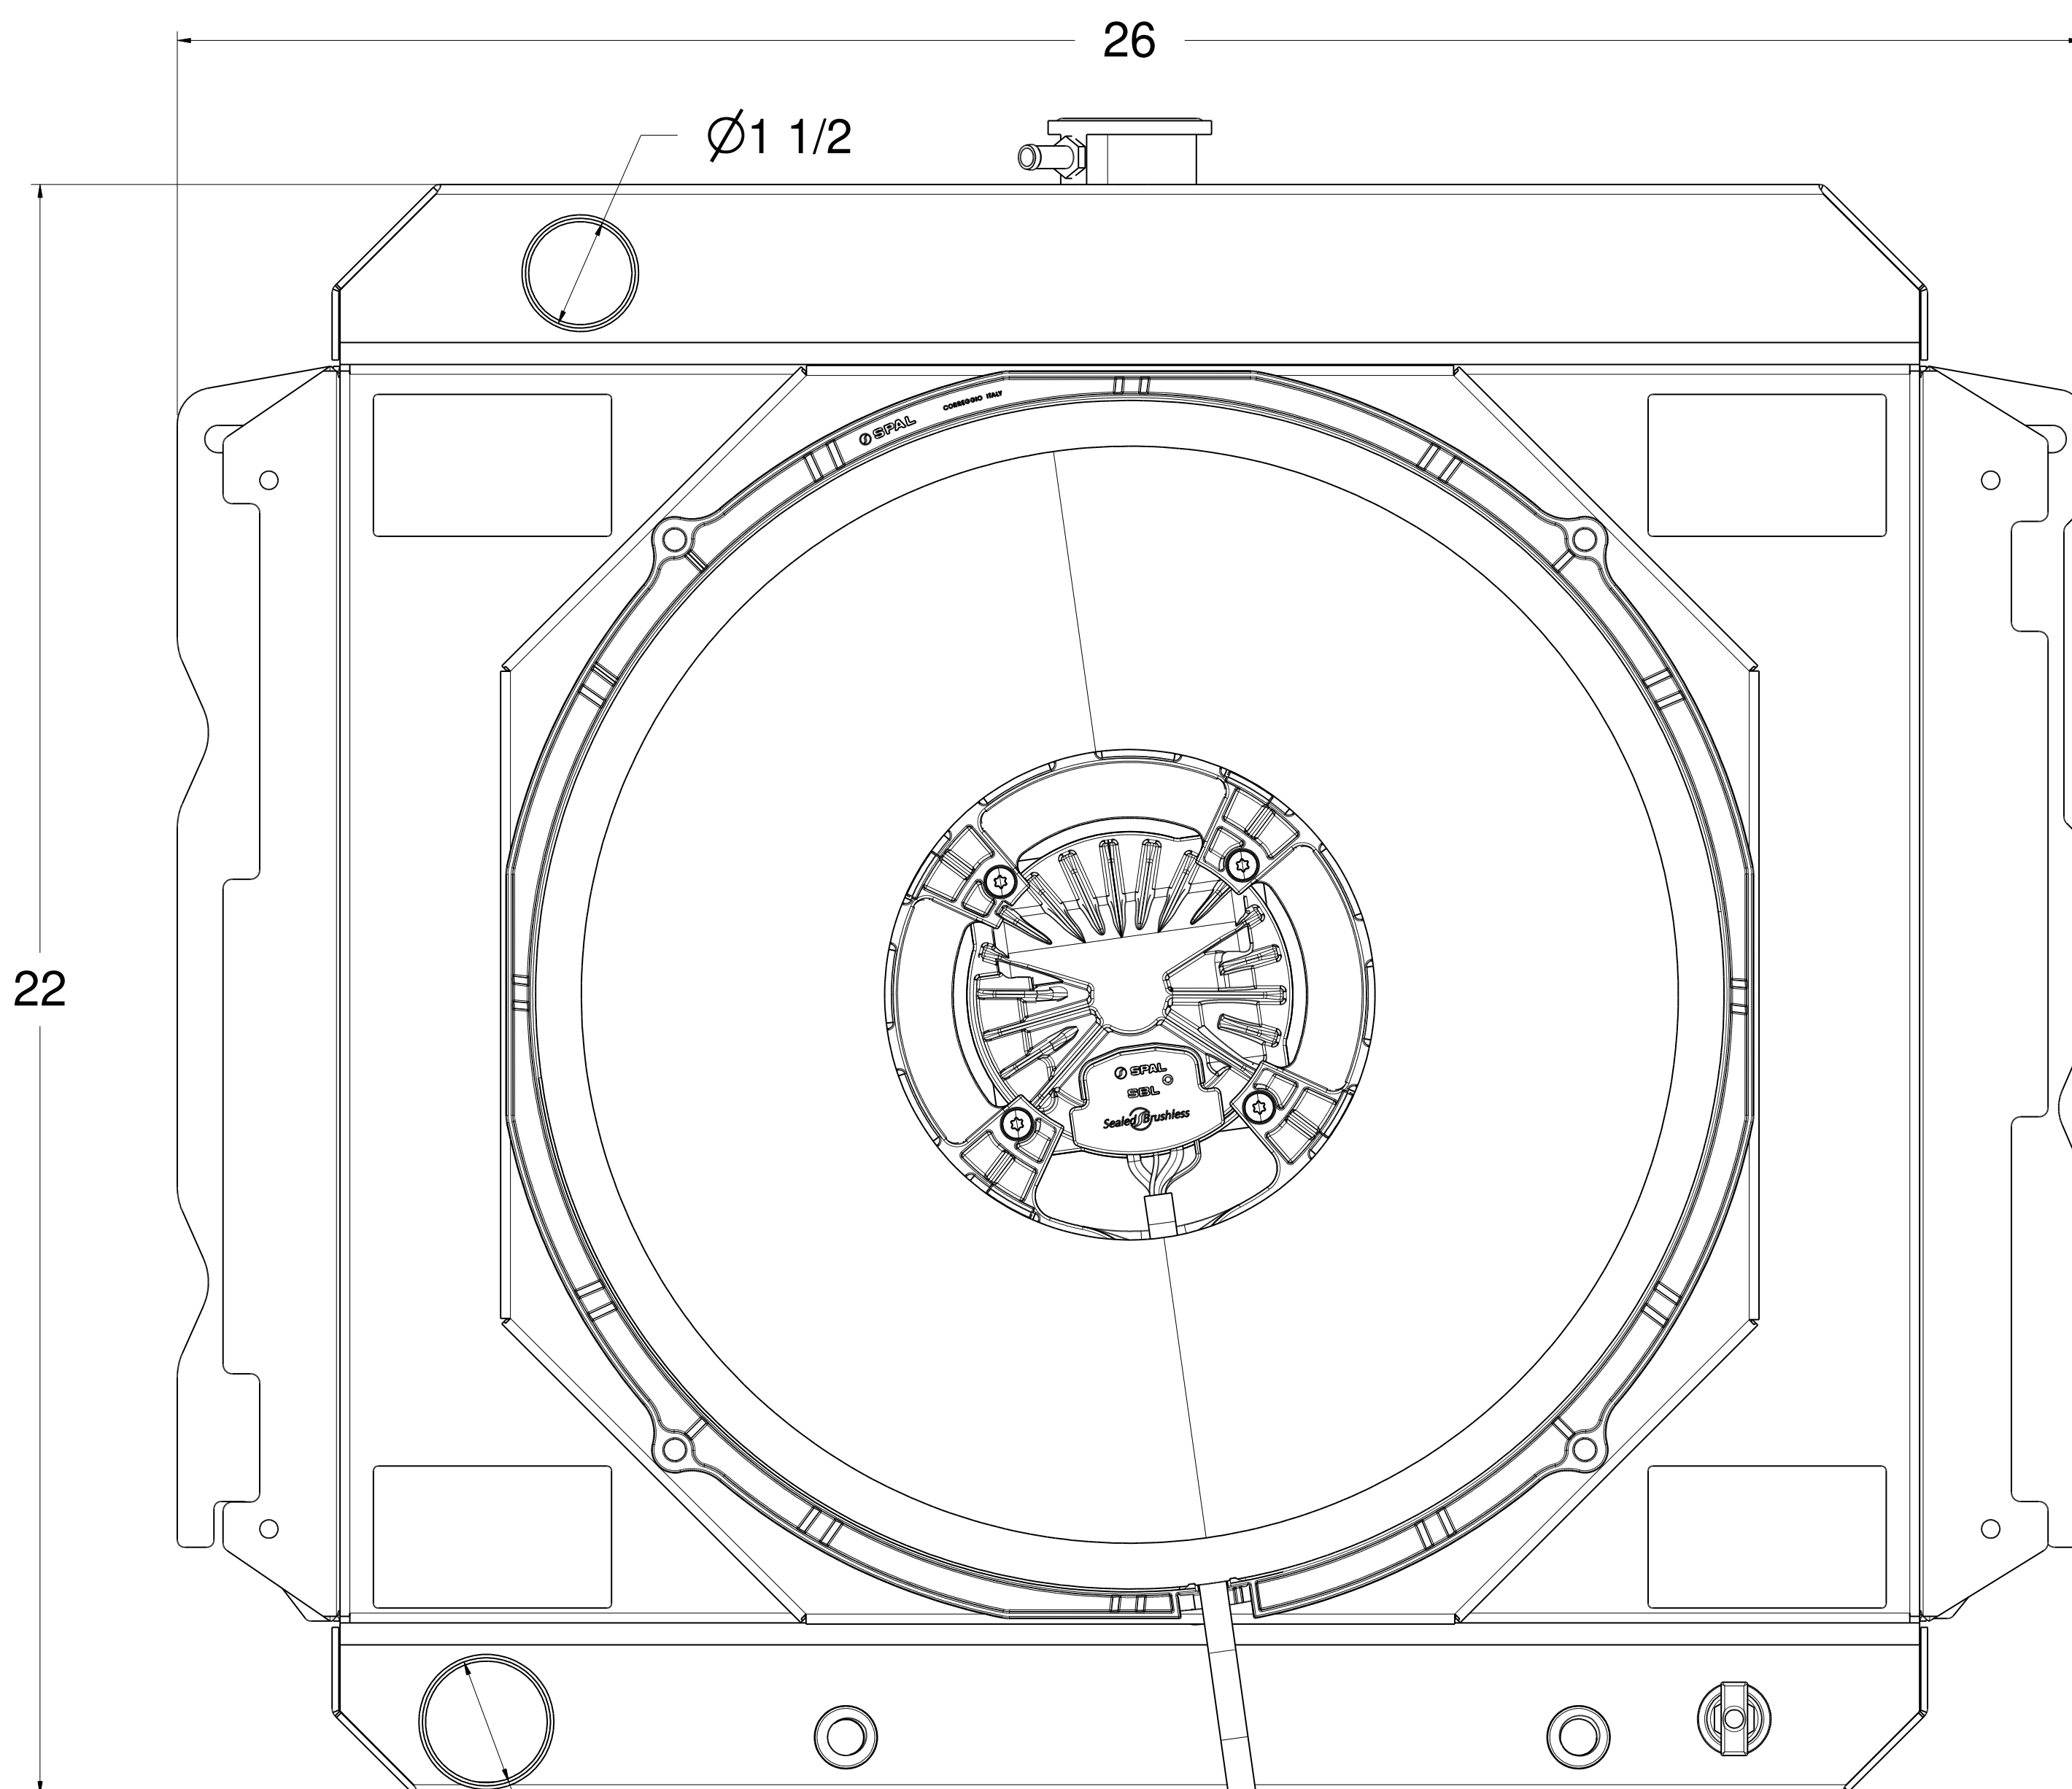

8 7 6 5 4 3 2 1

D

D

C

C

B

B

A

A

$\text{Ø}1\ 3/4$

22

26

$\text{Ø}1\ 1/2$

$6\ 1/4$

3

Wizard
cooling
Custom Aluminum Radiators
www.wizardcooling.com

Contact Us:
716-655-6760

Part Number
1641-218BL

8 7 6 5 4 3 2 1