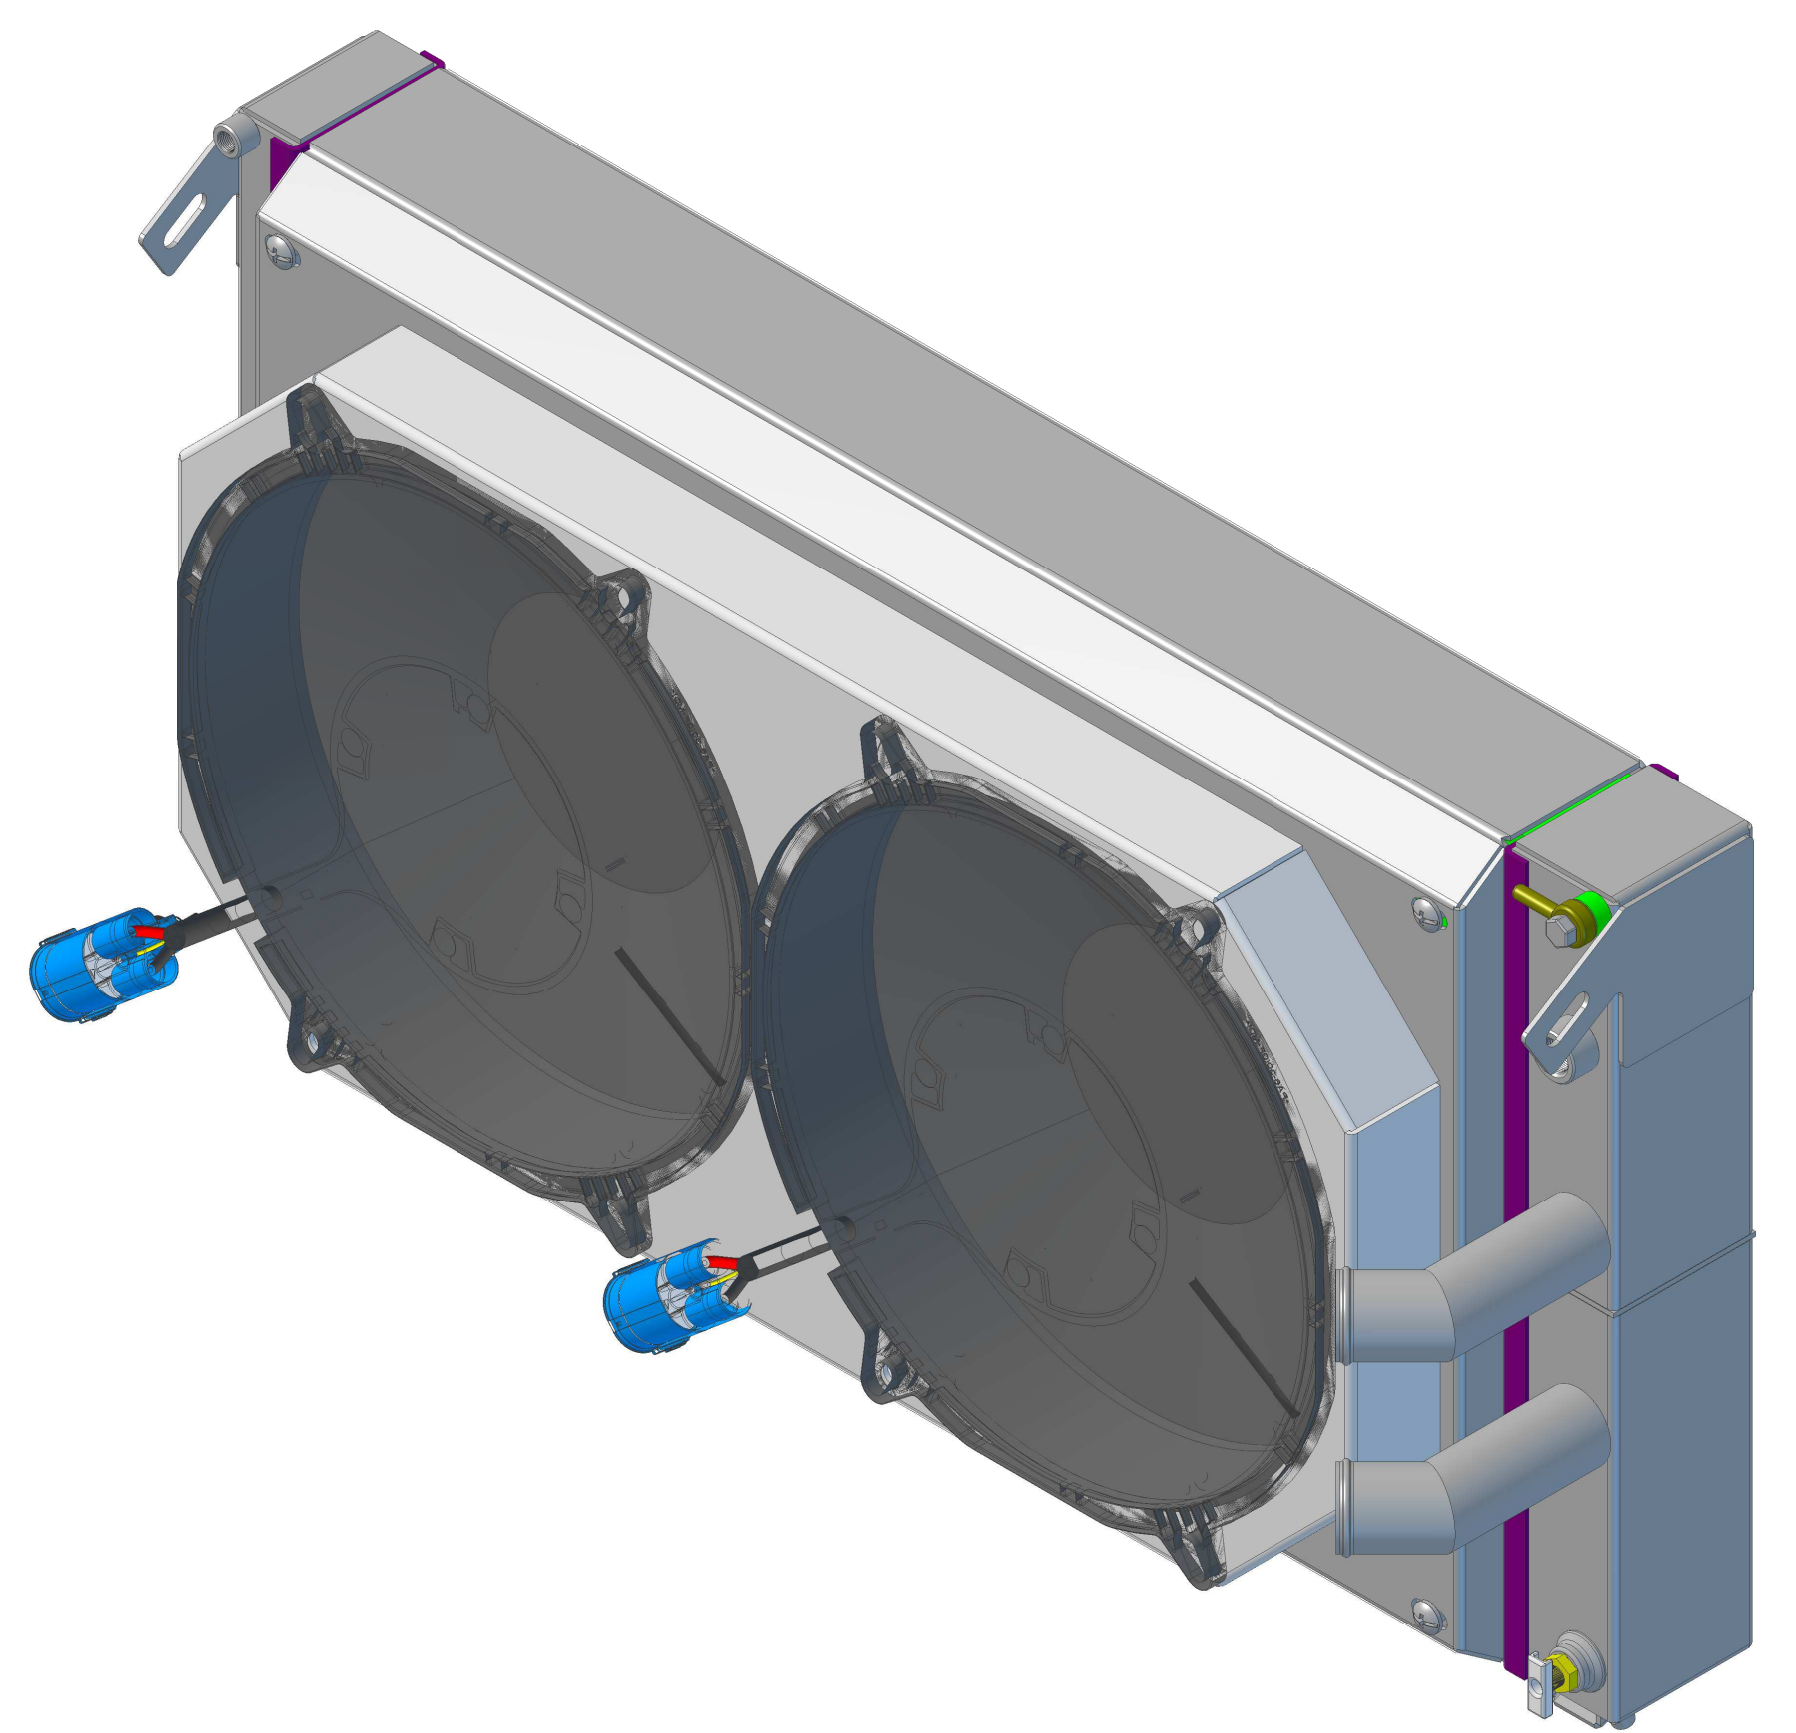

29 1/8

15 1/8

6 1/4

Custom Aluminum Radiators
www.wizardcooling.com

Contact Us:
716-655-6760

Part Number
42000-202BL