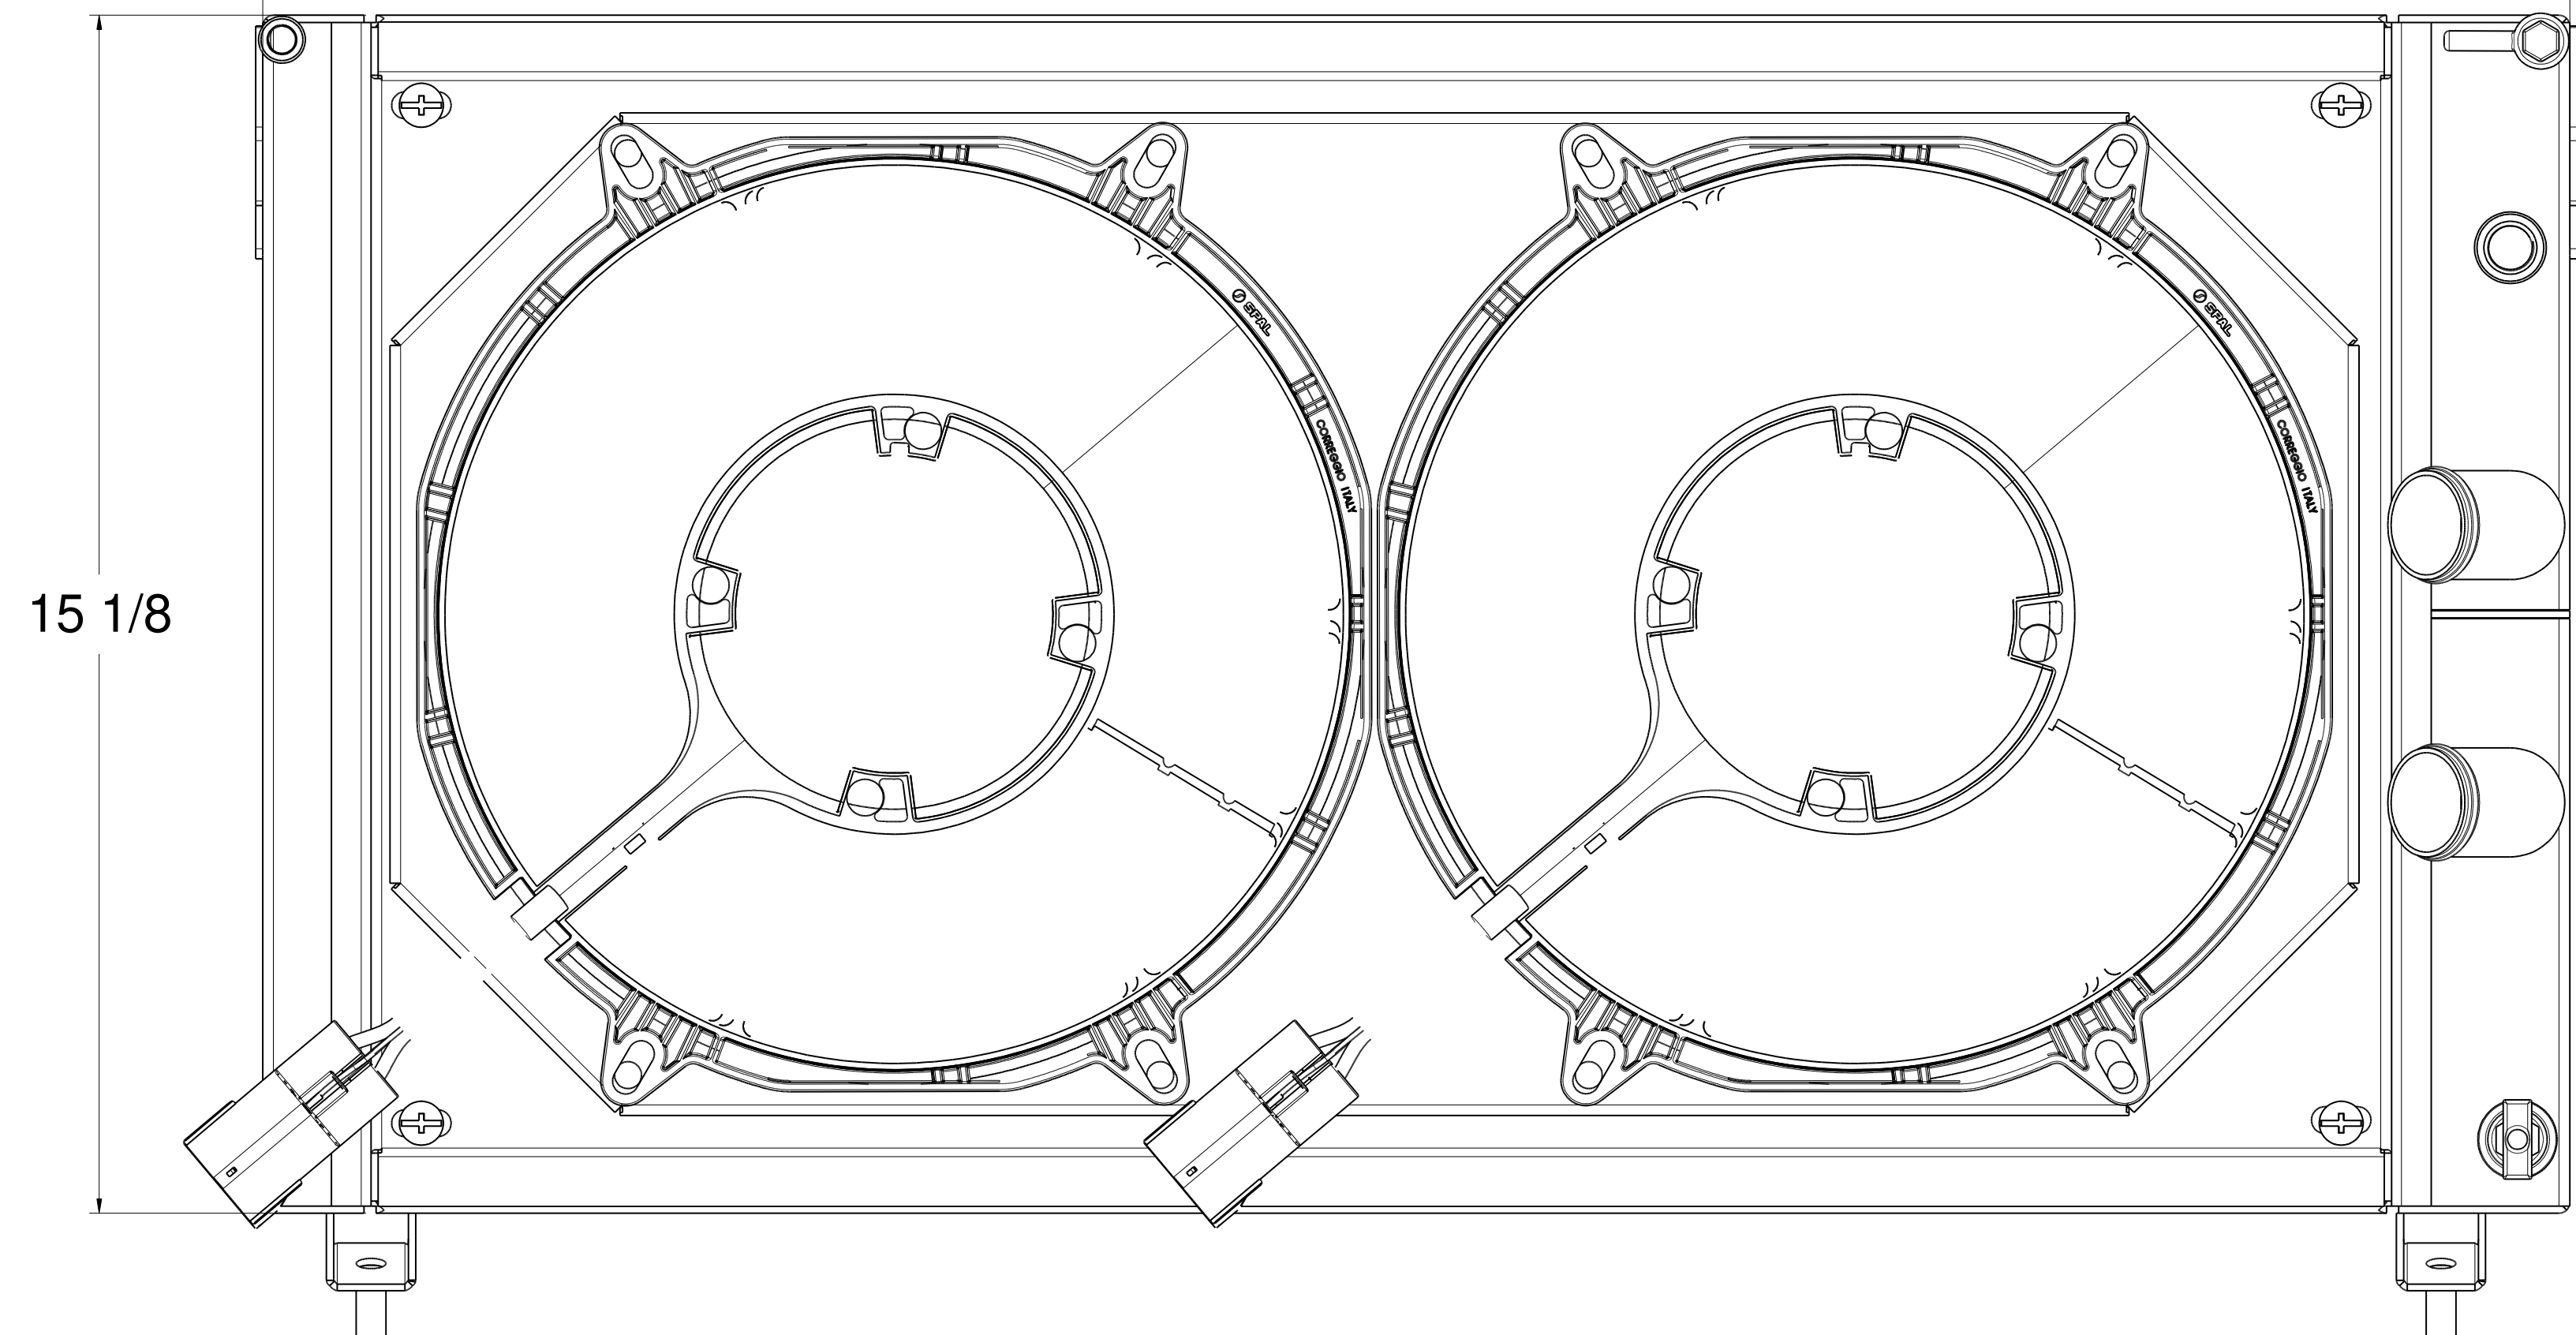

29 1/8

15 1/8

6 1/4

Custom Aluminum Radiators
www.wizardcooling.com

Contact Us:
716-655-6760

Part Number
42000-202BL