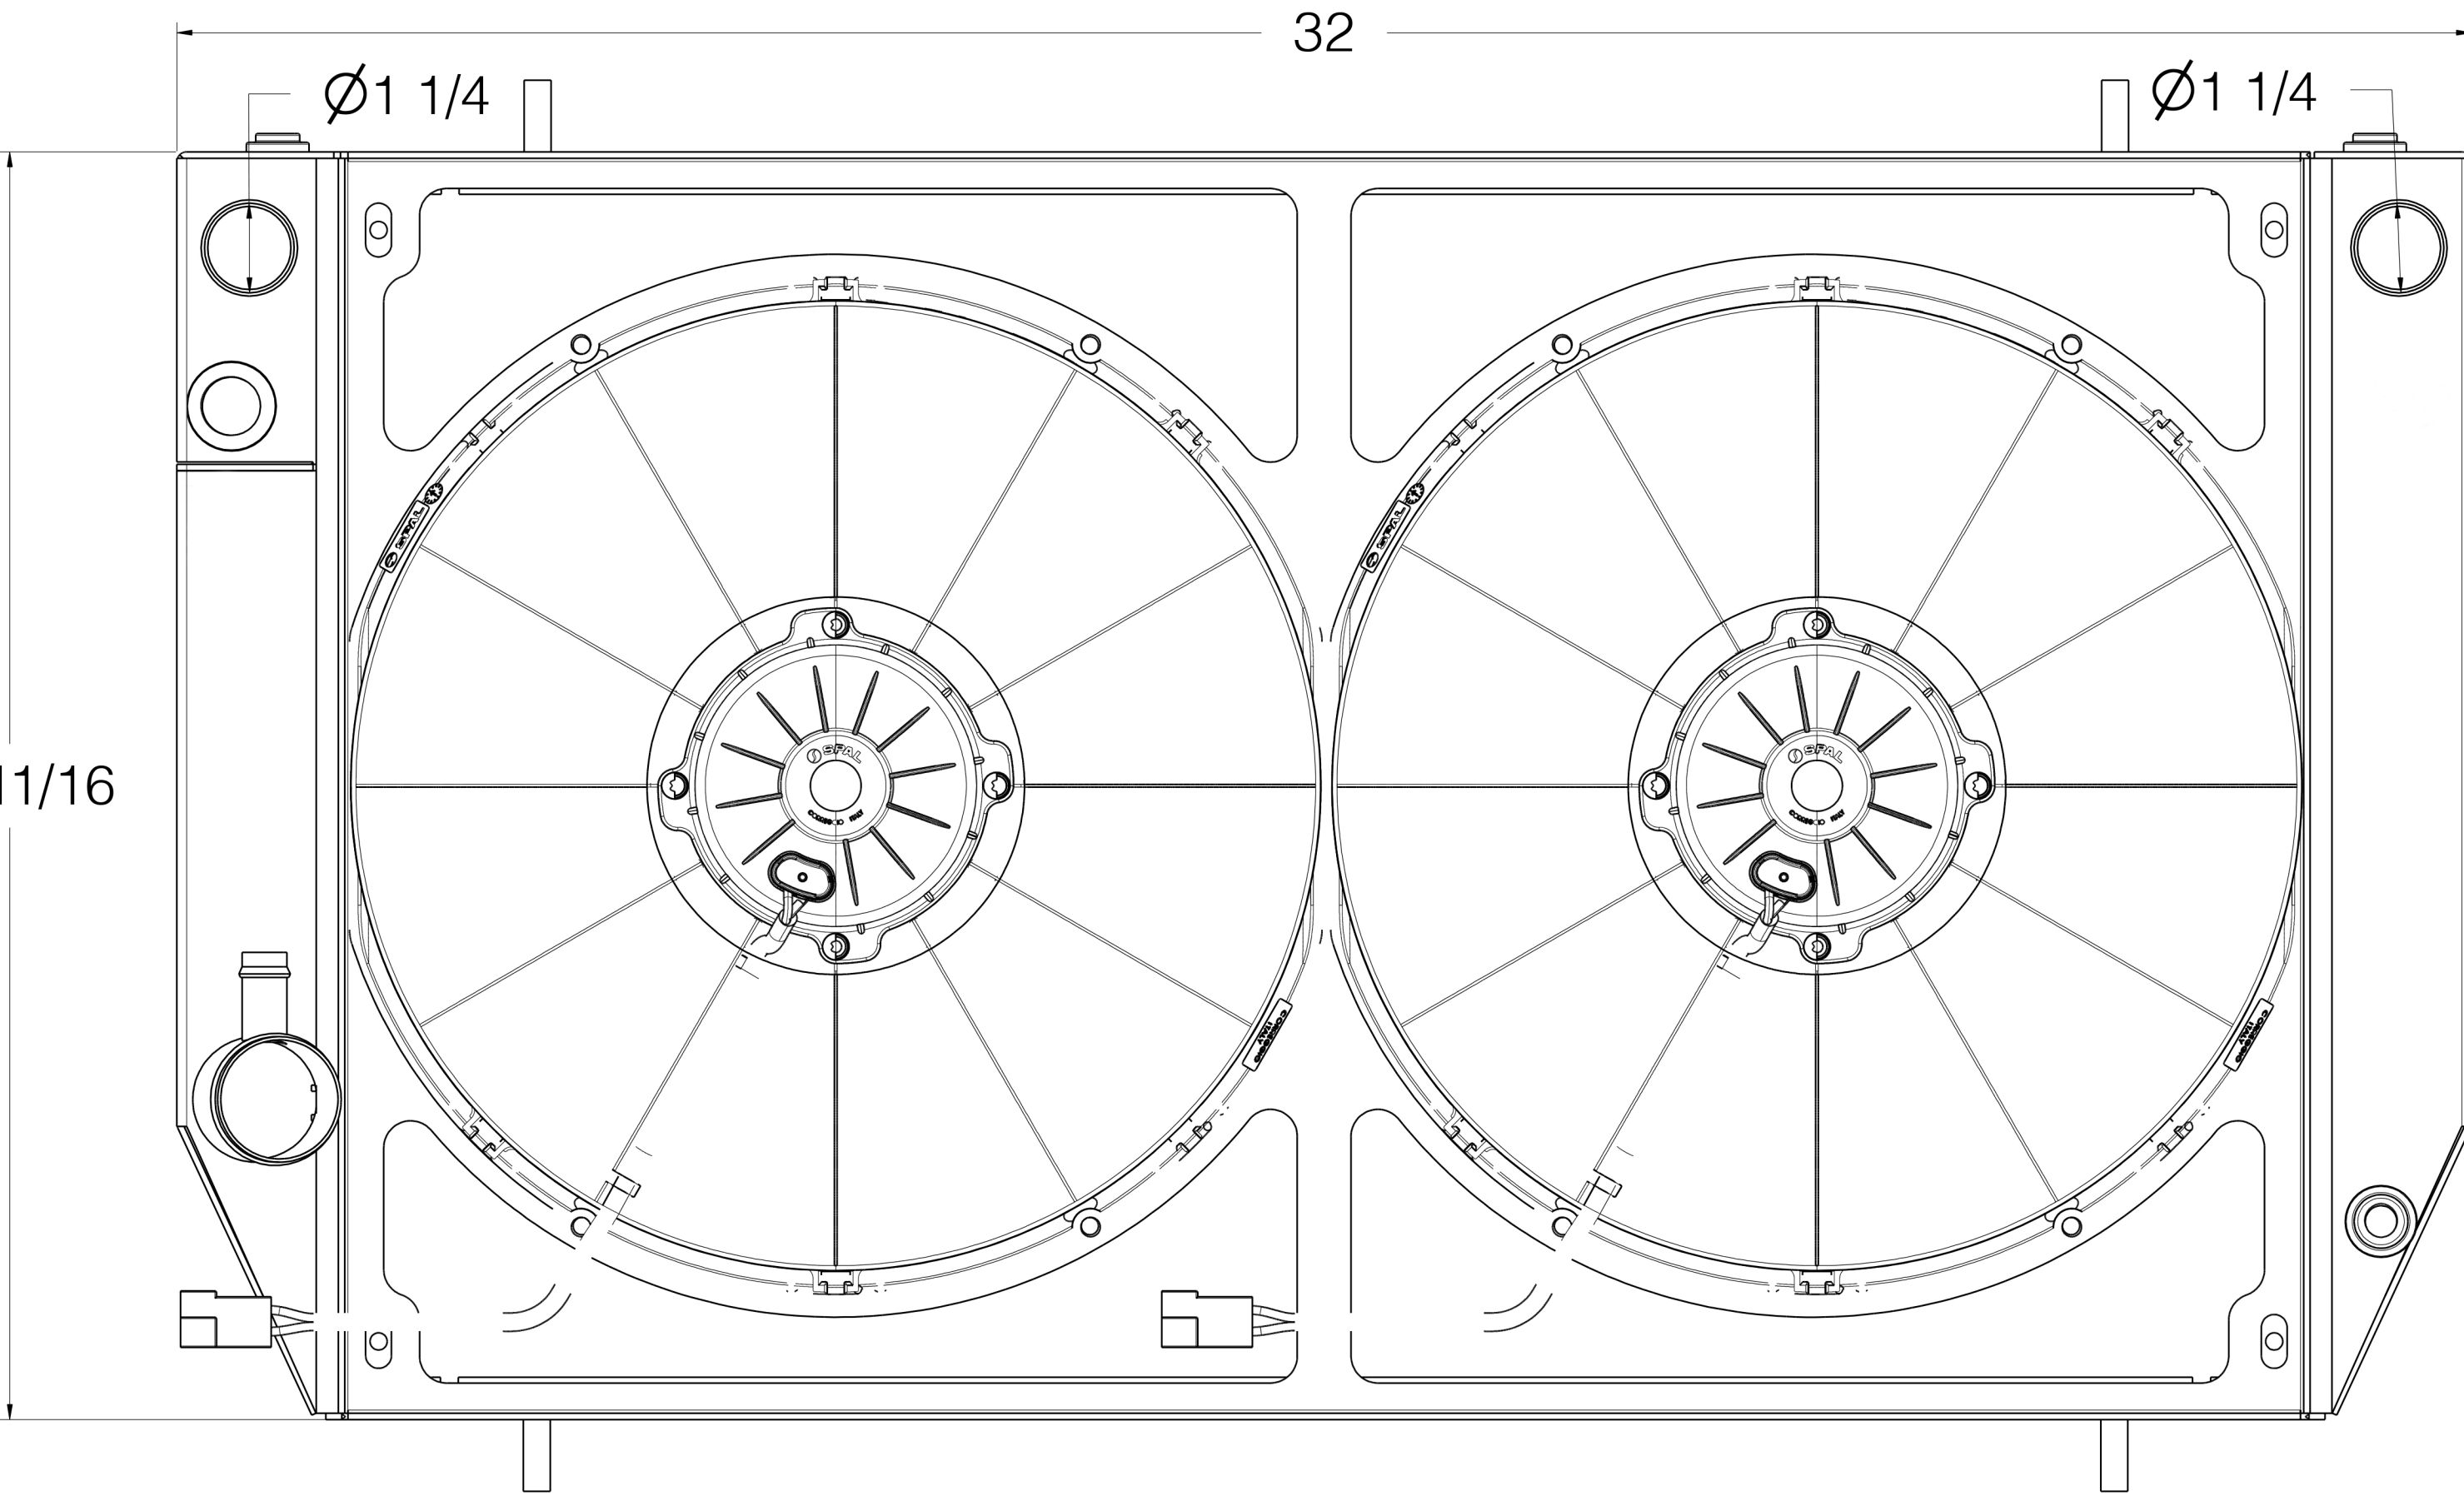

1 3/4

32

Ø1 1/4

Ø1 1/4

17 11/16

6 1/2

3

Contact Us:
716-655-6760

Part Number
577-103HP