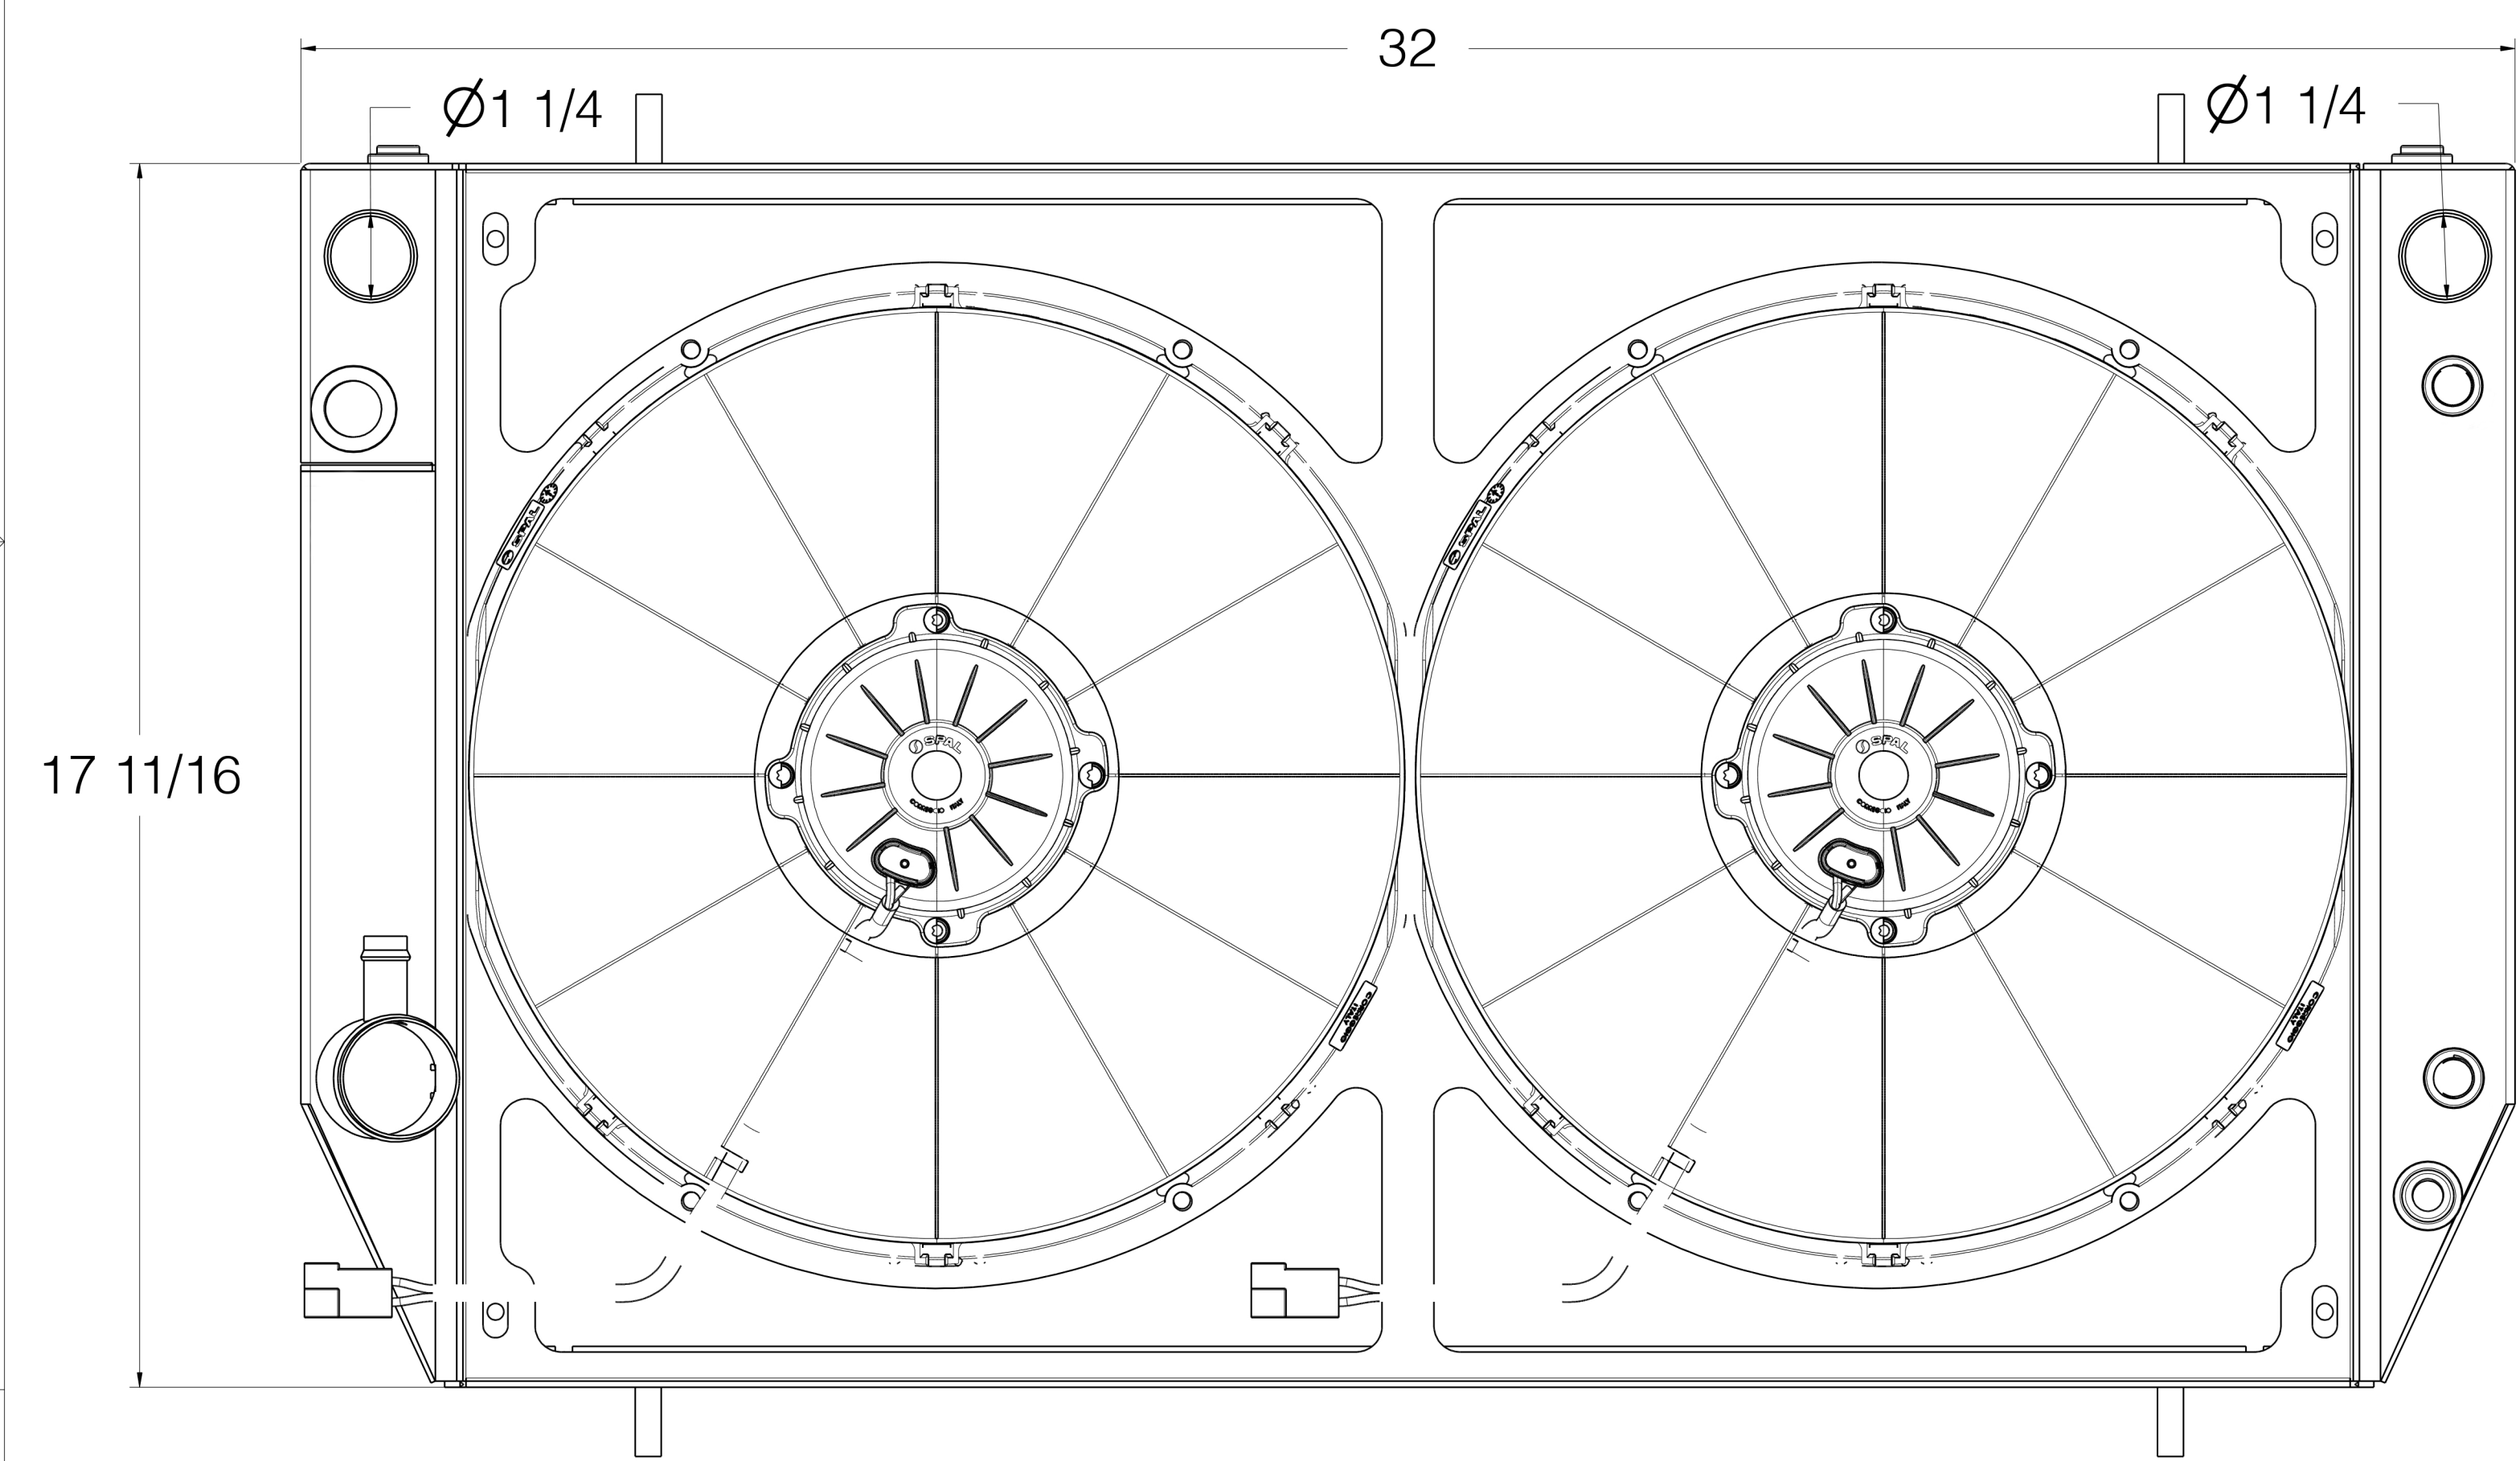

8 7 6 5 4 3 2 1

D

D

C

C

B

B

A

A

www.wizardcooling.com

Contact Us:
716-655-6760

Part Number
577-113LP

8 7 6 5 4 3 2 1