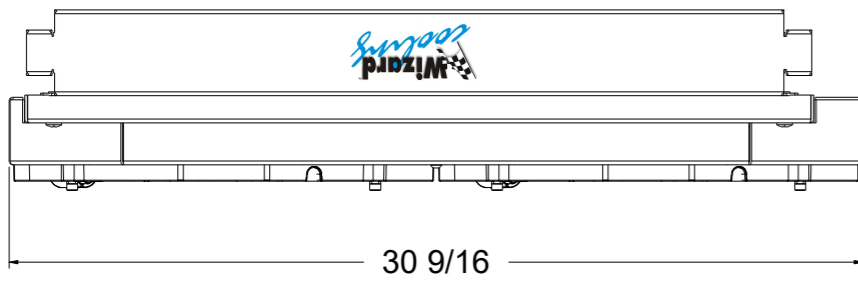

8 7 6 5 4 3 2 1

D

D

Shroud & Fan P/N	Fan Type	Dimension "X"	Fan P/N
1-716-002BL	300W Brushless	3.5"	7-
1-716-002BL	500W Brushless		7-
1-716-002BL	N/A	N/A	7-

C

C

B

B