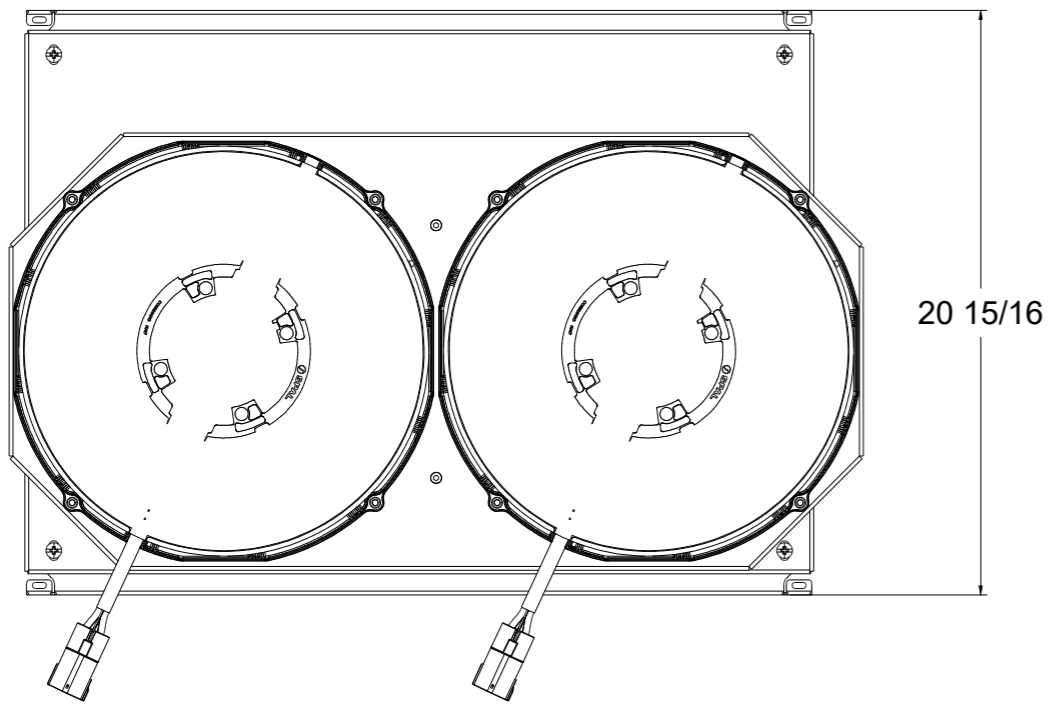

8 7 6 5 4 3 2 1

D

D

Shroud & Fan P/N	Fan Type	Dimension "X"	Fan P/N
1-716-002BL	300W Brushless	3.5"	7-
1-716-002BL	500W Brushless		7-
1-716-002BL	N/A	N/A	7-

C

C

B

B