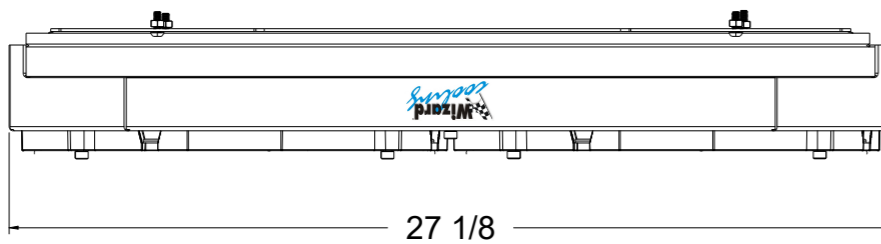

8 7 6 5 4 3 2 1

D

D

Shroud & Fan P/N	Fan Type	Dimension "X"	Fan P/N
1-381-002BL	300W Brushless	3.5"	7-
1-381-002BL	500W Brushless		7-
1-381-002BL	N/A	N/A	7-

C

C

B

B