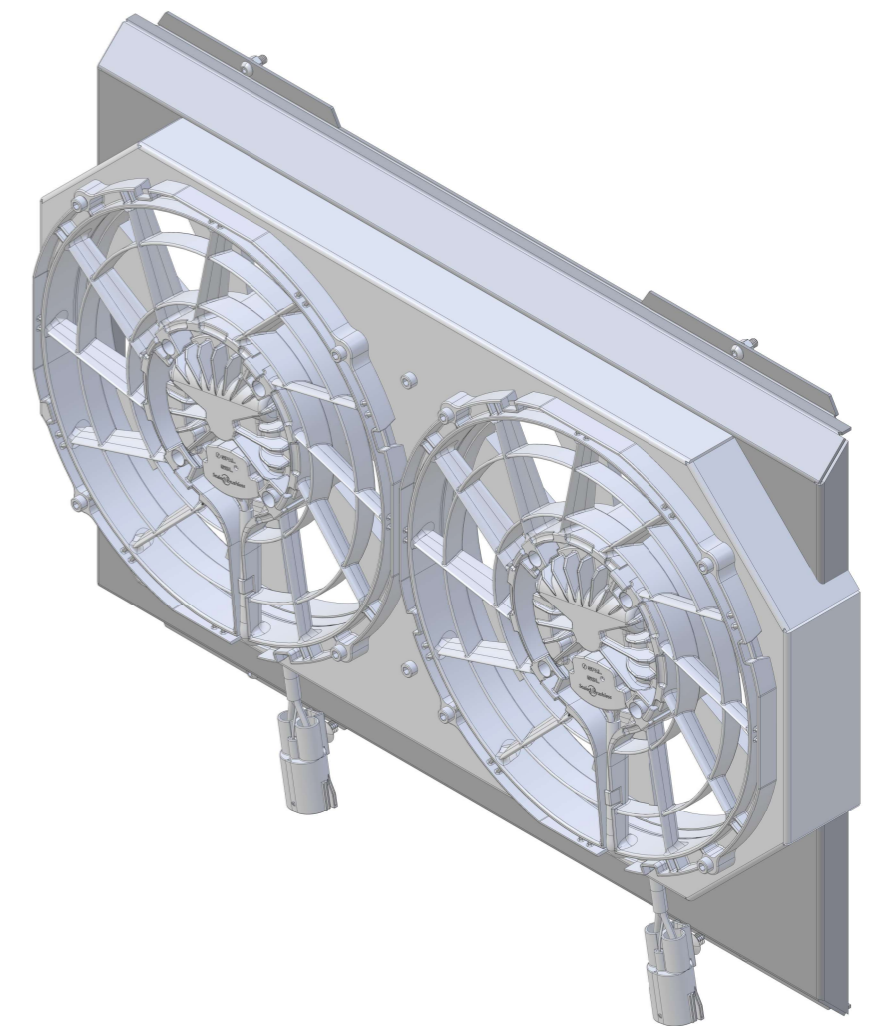

8 7 6 5 4 3 2 1

D

D

Shroud & Fan P/N	Fan Type	Dimension "X"	Fan P/N
1-381-002BL	300W Brushless	3.5"	7-
1-381-002BL	500W Brushless		7-
1-381-002BL	N/A	N/A	7-

C

C

B

B