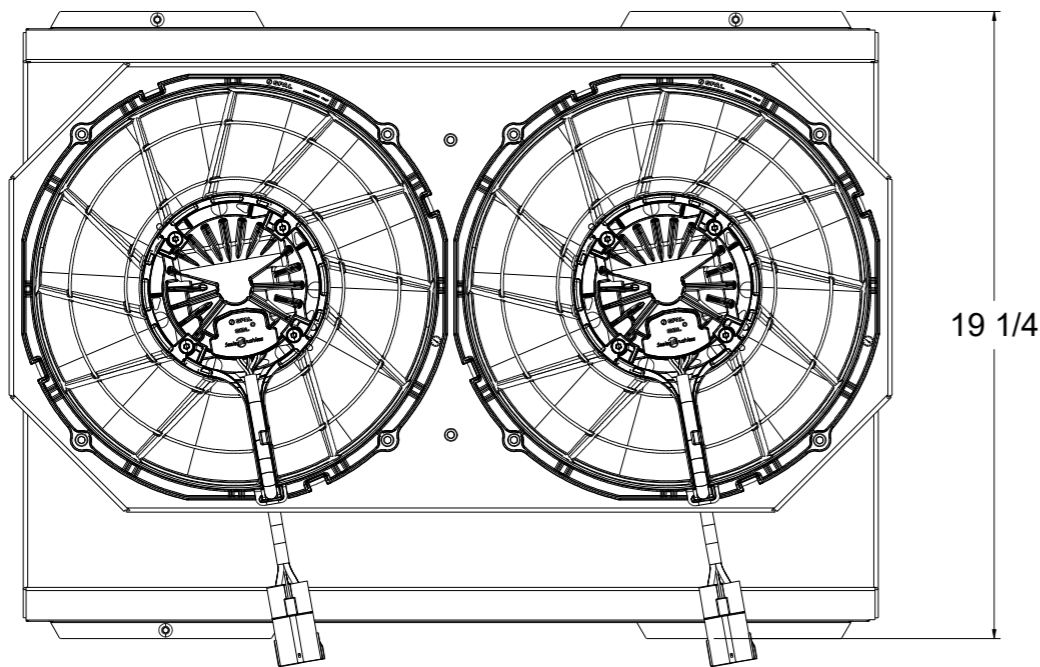

8 7 6 5 4 3 2 1

D

D

Shroud & Fan P/N	Fan Type	Dimension "X"	Fan P/N
1-381-002BL	300W Brushless	3.5"	7-
1-381-002BL	500W Brushless		7-
1-381-002BL	N/A	N/A	7-

C

C

B

B