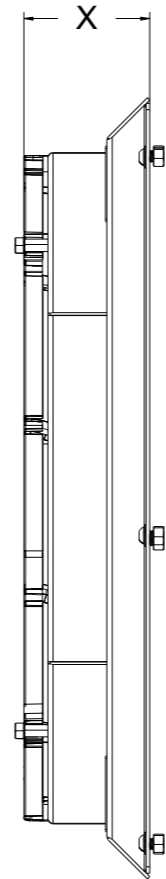

8 7 6 5 4 3 2 1

D

D

Fan Package SKU#	Fan Type	Dimension "X"
1-91031-008BL300	300 Watt Brushless	3.5"
1-91031-008BL500	500 Watt Brushless	

C

C

B

B