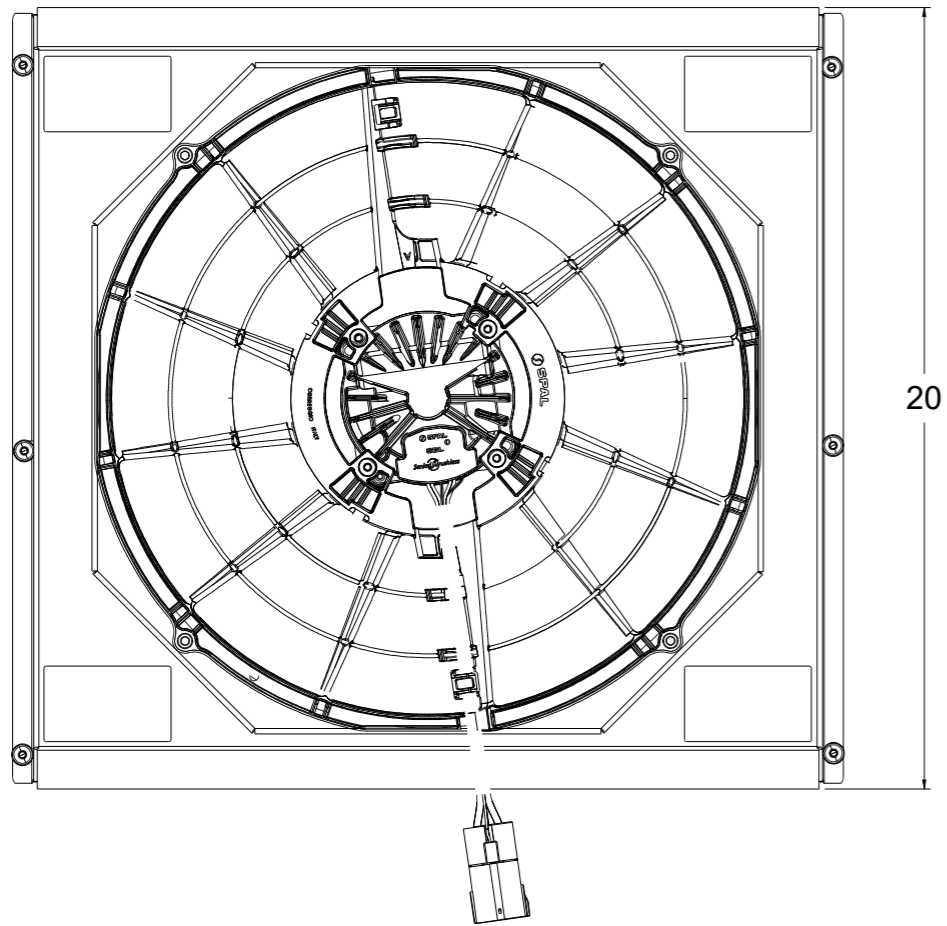

8 7 6 5 4 3 2 1

D

D

Fan Package SKU#	Fan Type	Dimension "X"
1-91031-008BL300	300 Watt Brushless	3.5"
1-91031-008BL500	500 Watt Brushless	

C

C

B

B