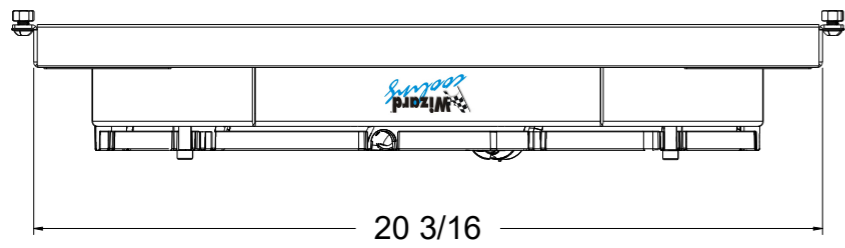

8 7 6 5 4 3 2 1

D

D

Fan Package SKU#	Fan Type	Dimension "X"
1-91031-008BL300	300 Watt Brushless	3.5"
1-91031-008BL500	500 Watt Brushless	

C

C

B

B