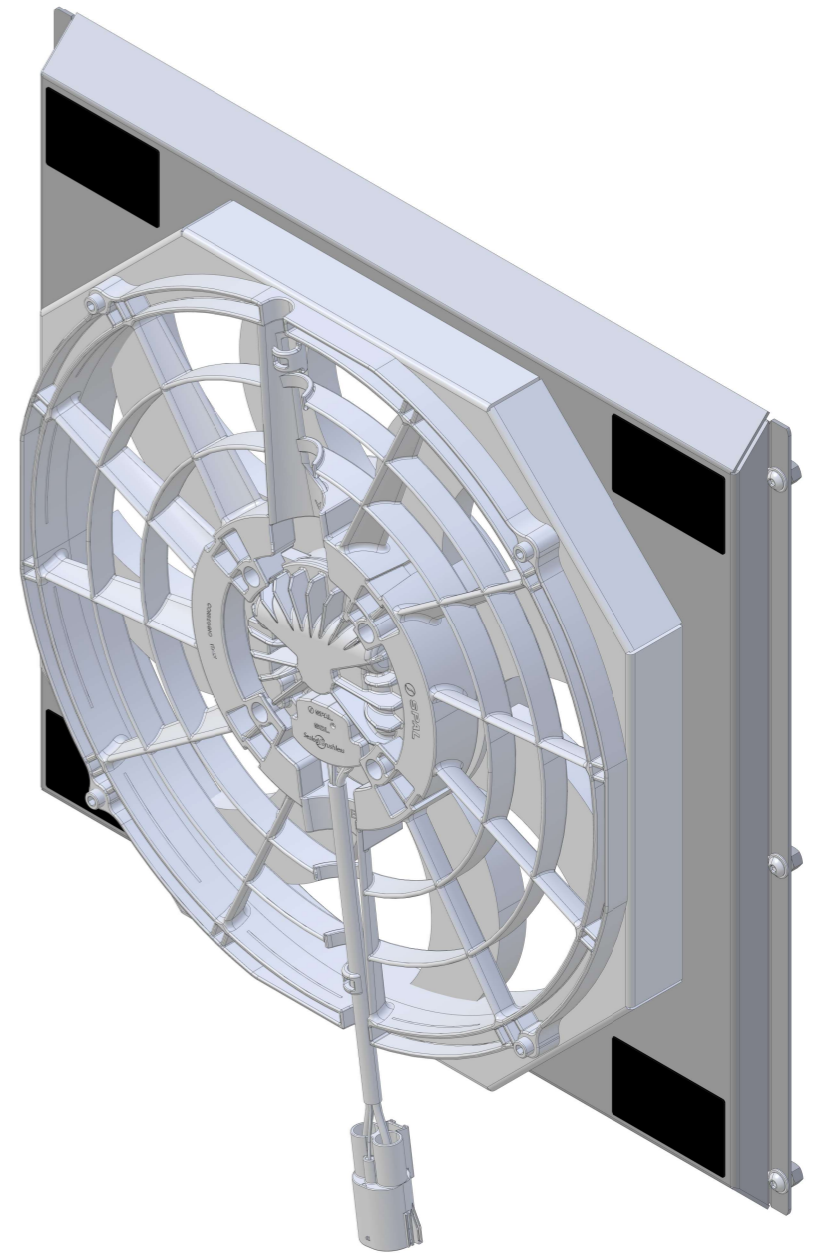

8 7 6 5 4 3 2 1

D

D

Fan Package SKU#	Fan Type	Dimension "X"
1-91031-008BL300	300 Watt Brushless	3.5"
1-91031-008BL500	500 Watt Brushless	

C

C

B

B