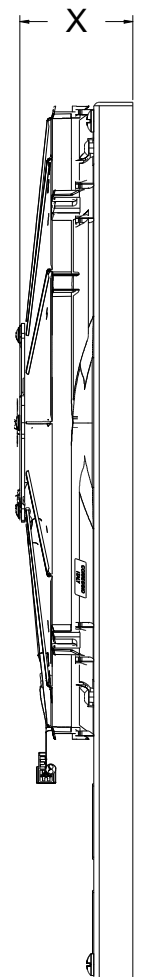

8 7 6 5 4 3 2 1

D

SKU #	Fan Type	Fan Part #	Dimension "X"
1-80516-008LP	Low Profile	7-30100400	3"
1-80516-008MD	Medium Duty	7-30101516	3.5"
1-80516-008HP	High Performance	7-30102120	4.5"

D

C

C

B

B