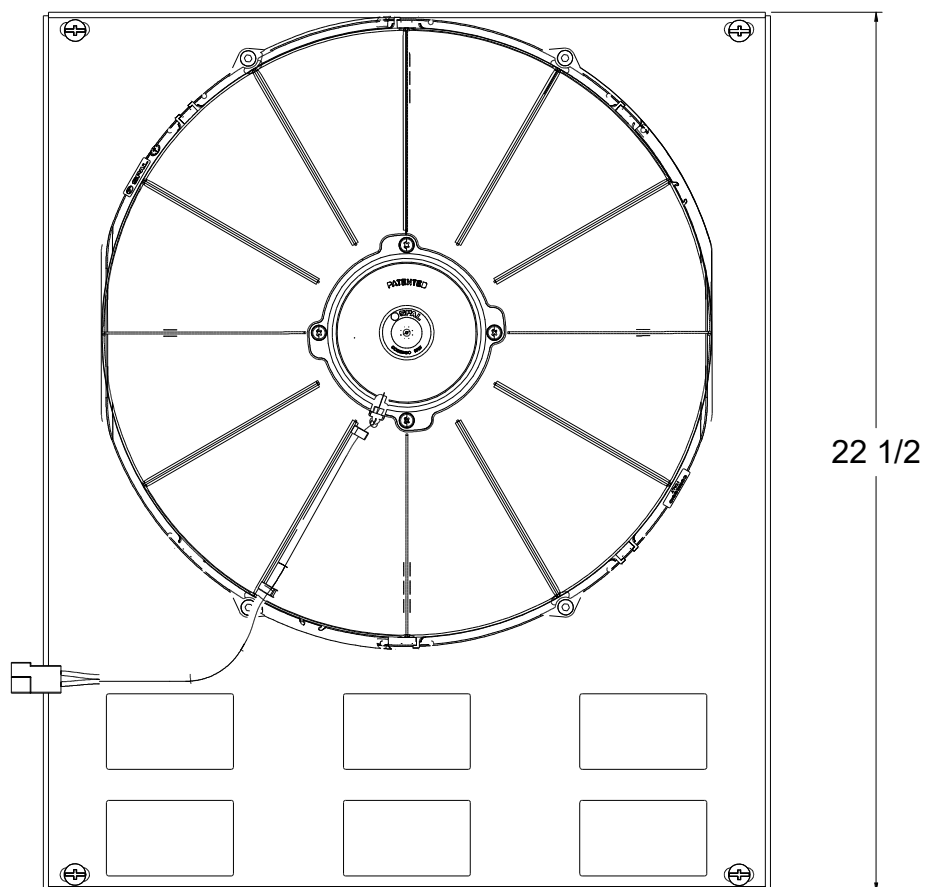

8 7 6 5 4 3 2 1

D

SKU #	Fan Type	Fan Part #	Dimension "X"
1-80516-008LP	Low Profile	7-30100400	3"
1-80516-008MD	Medium Duty	7-30101516	3.5"
1-80516-008HP	High Performance	7-30102120	4.5"

D

C

C

B

B