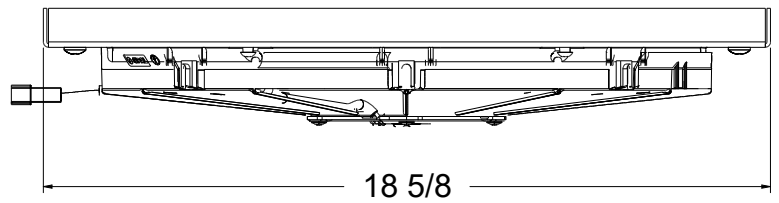

8 7 6 5 4 3 2 1

D

SKU #	Fan Type	Fan Part #	Dimension "X"
1-80516-008LP	Low Profile	7-30100400	3"
1-80516-008MD	Medium Duty	7-30101516	3.5"
1-80516-008HP	High Performance	7-30102120	4.5"

D

C

C

B

B