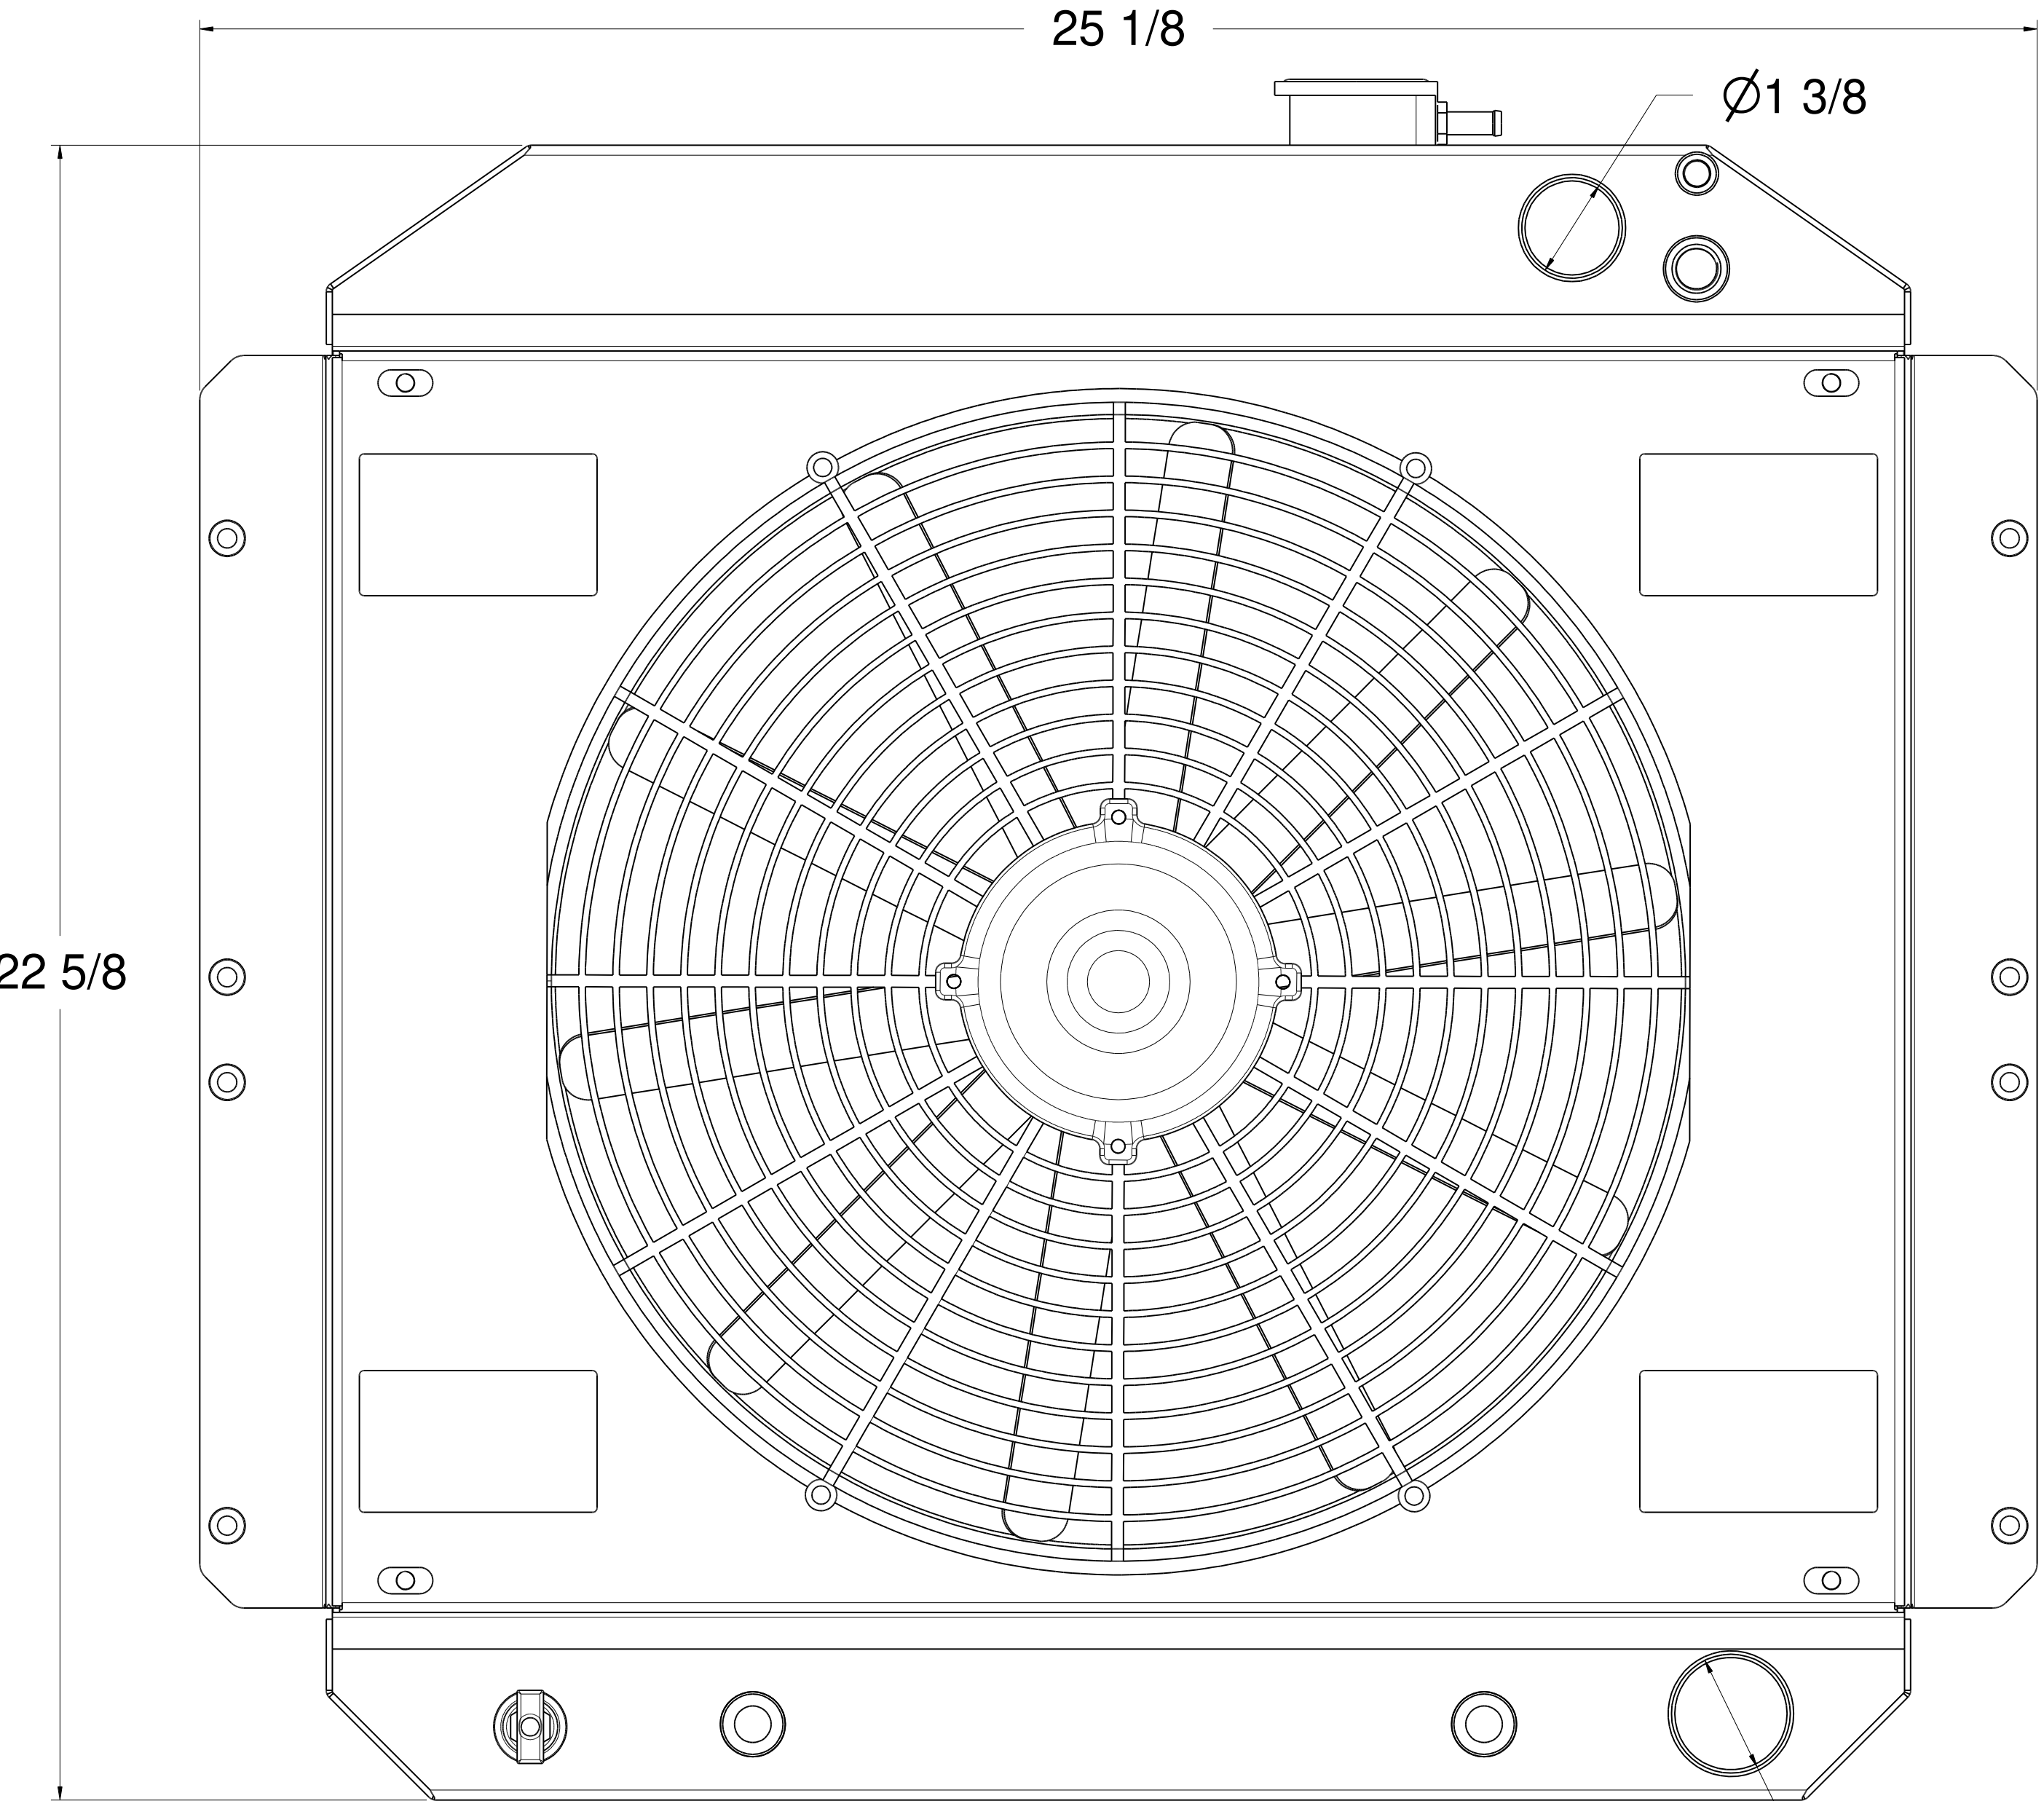

8 7 6 5 4 3 2 1

D

D

C

C

B

B

A

A

Contact Us:
716-655-6760

Part Number
10024-118LSHP

8 7 6 5 4 3 2 1