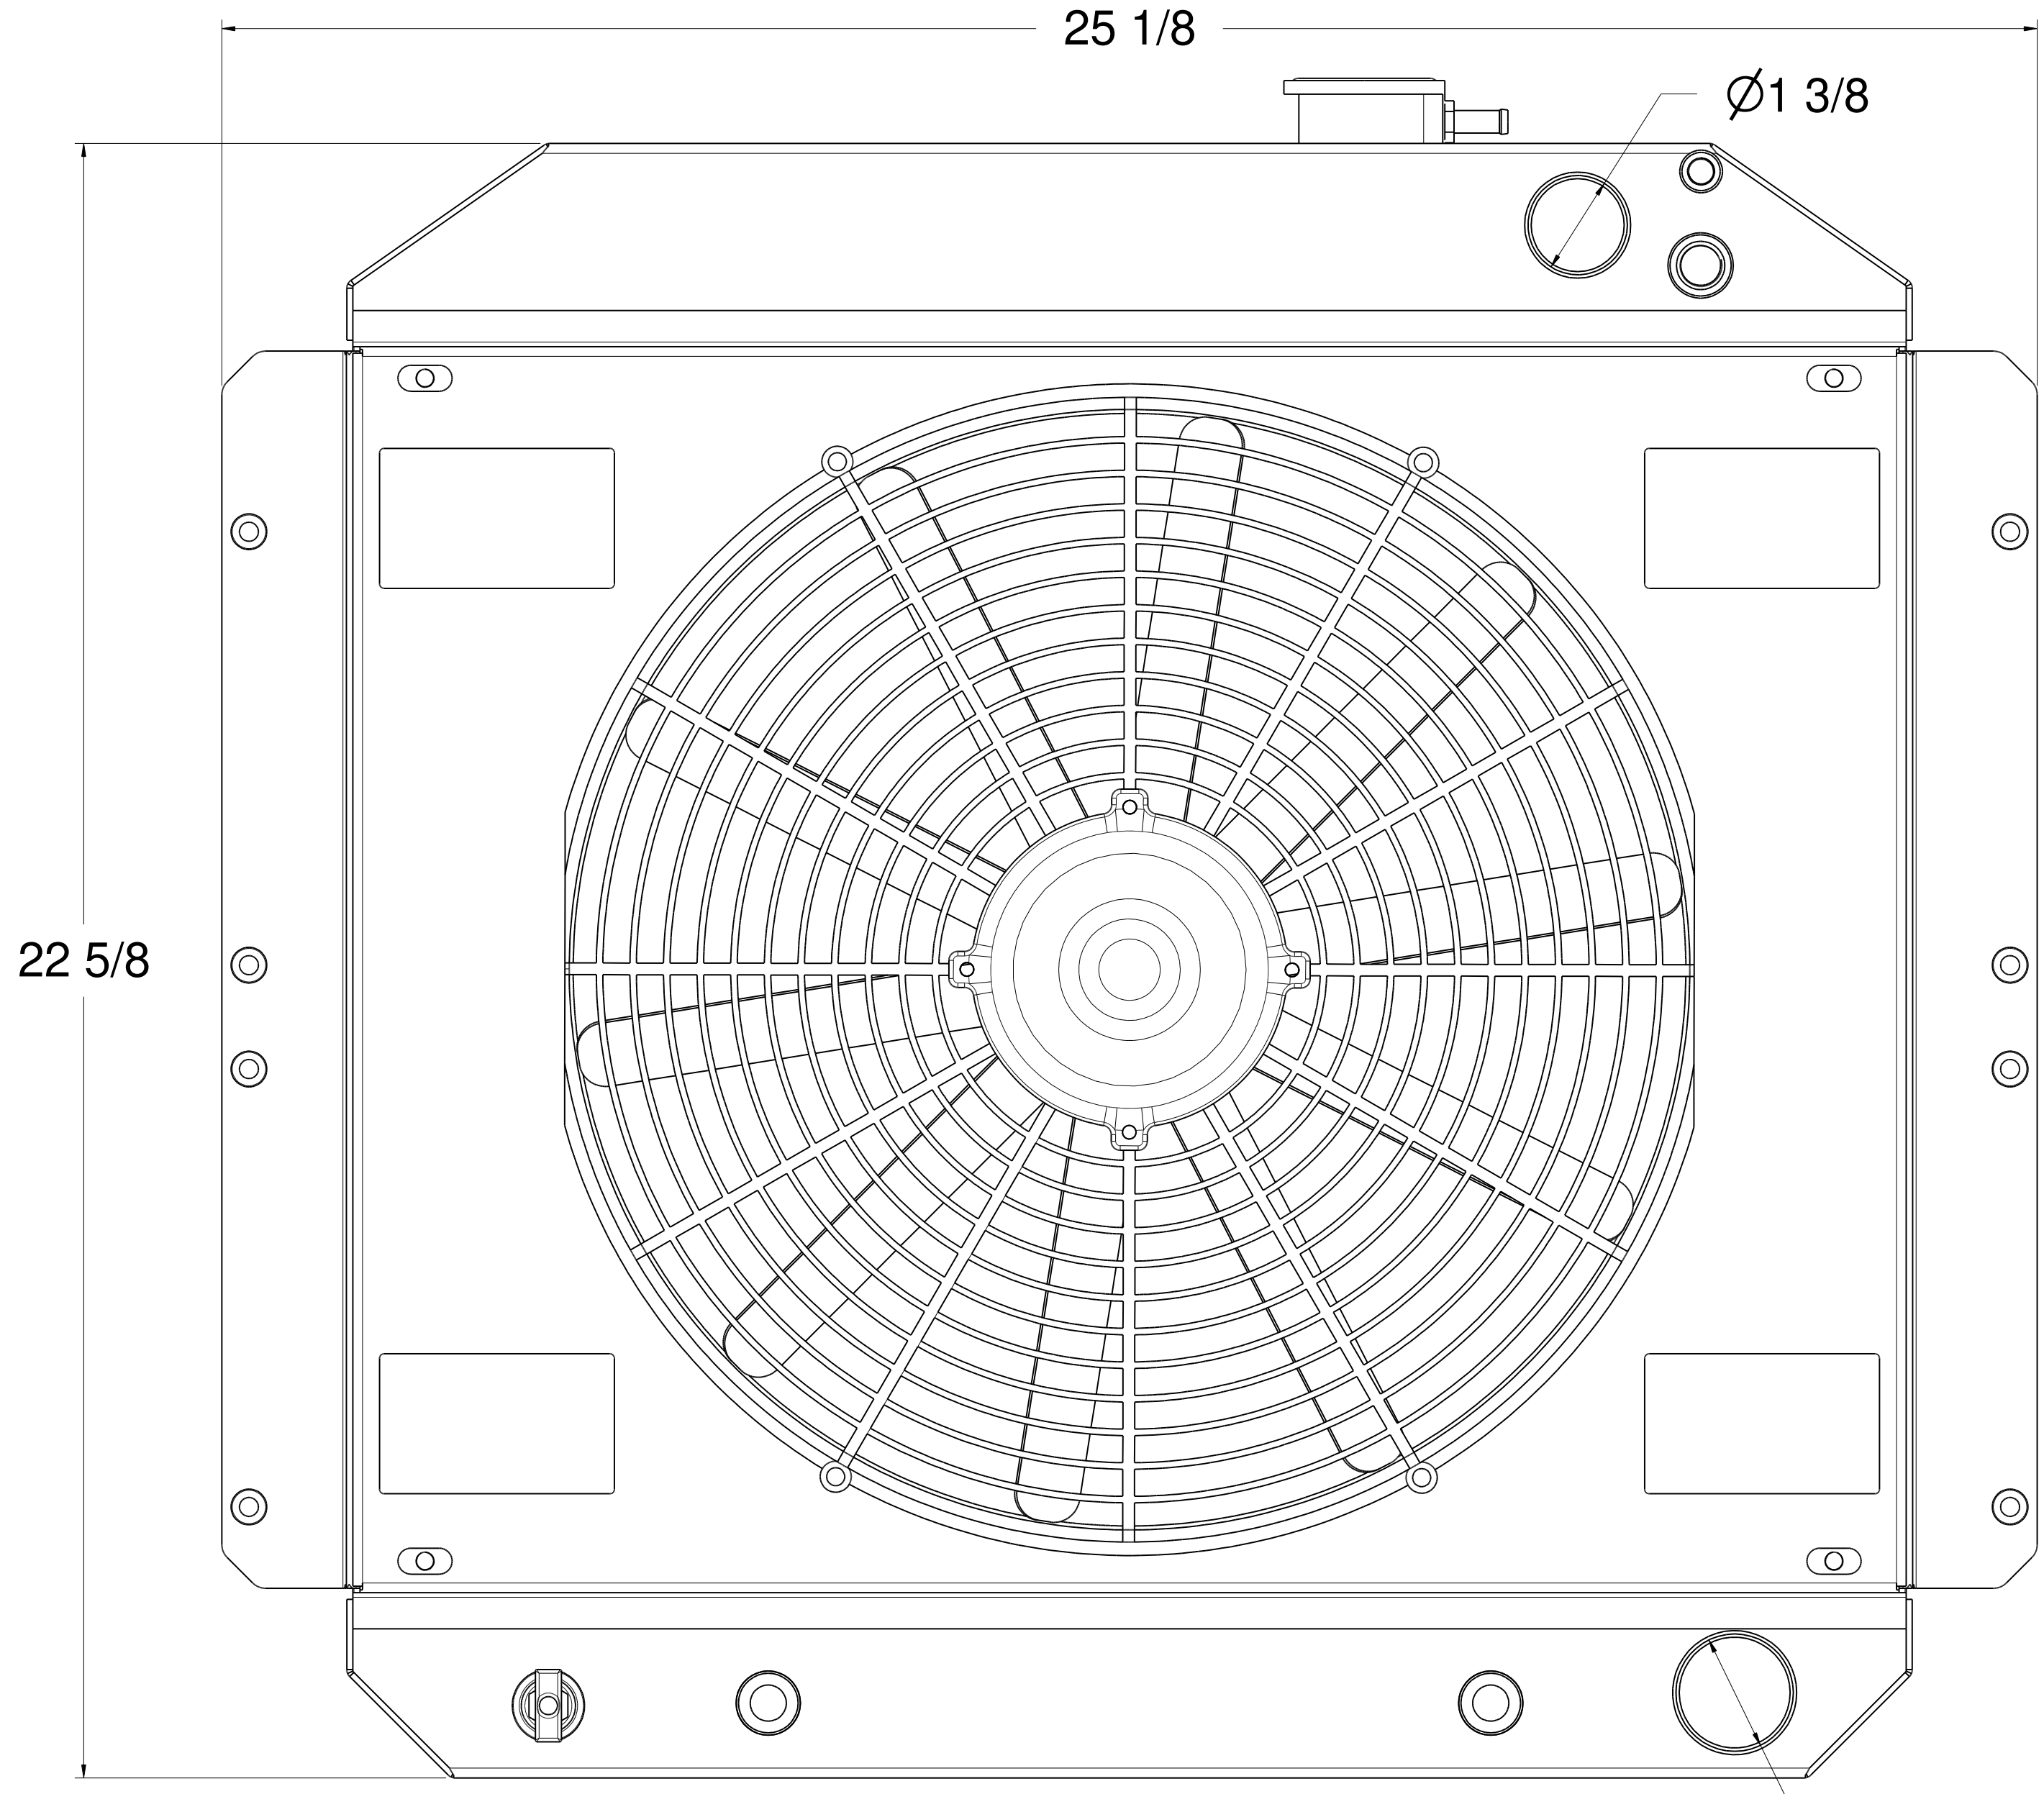

8 7 6 5 4 3 2 1

D

D

C

C

B

B

A

A

Contact Us:  
716-655-6760

Part Number  
10024-118LSMD

8 7 6 5 4 3 2 1