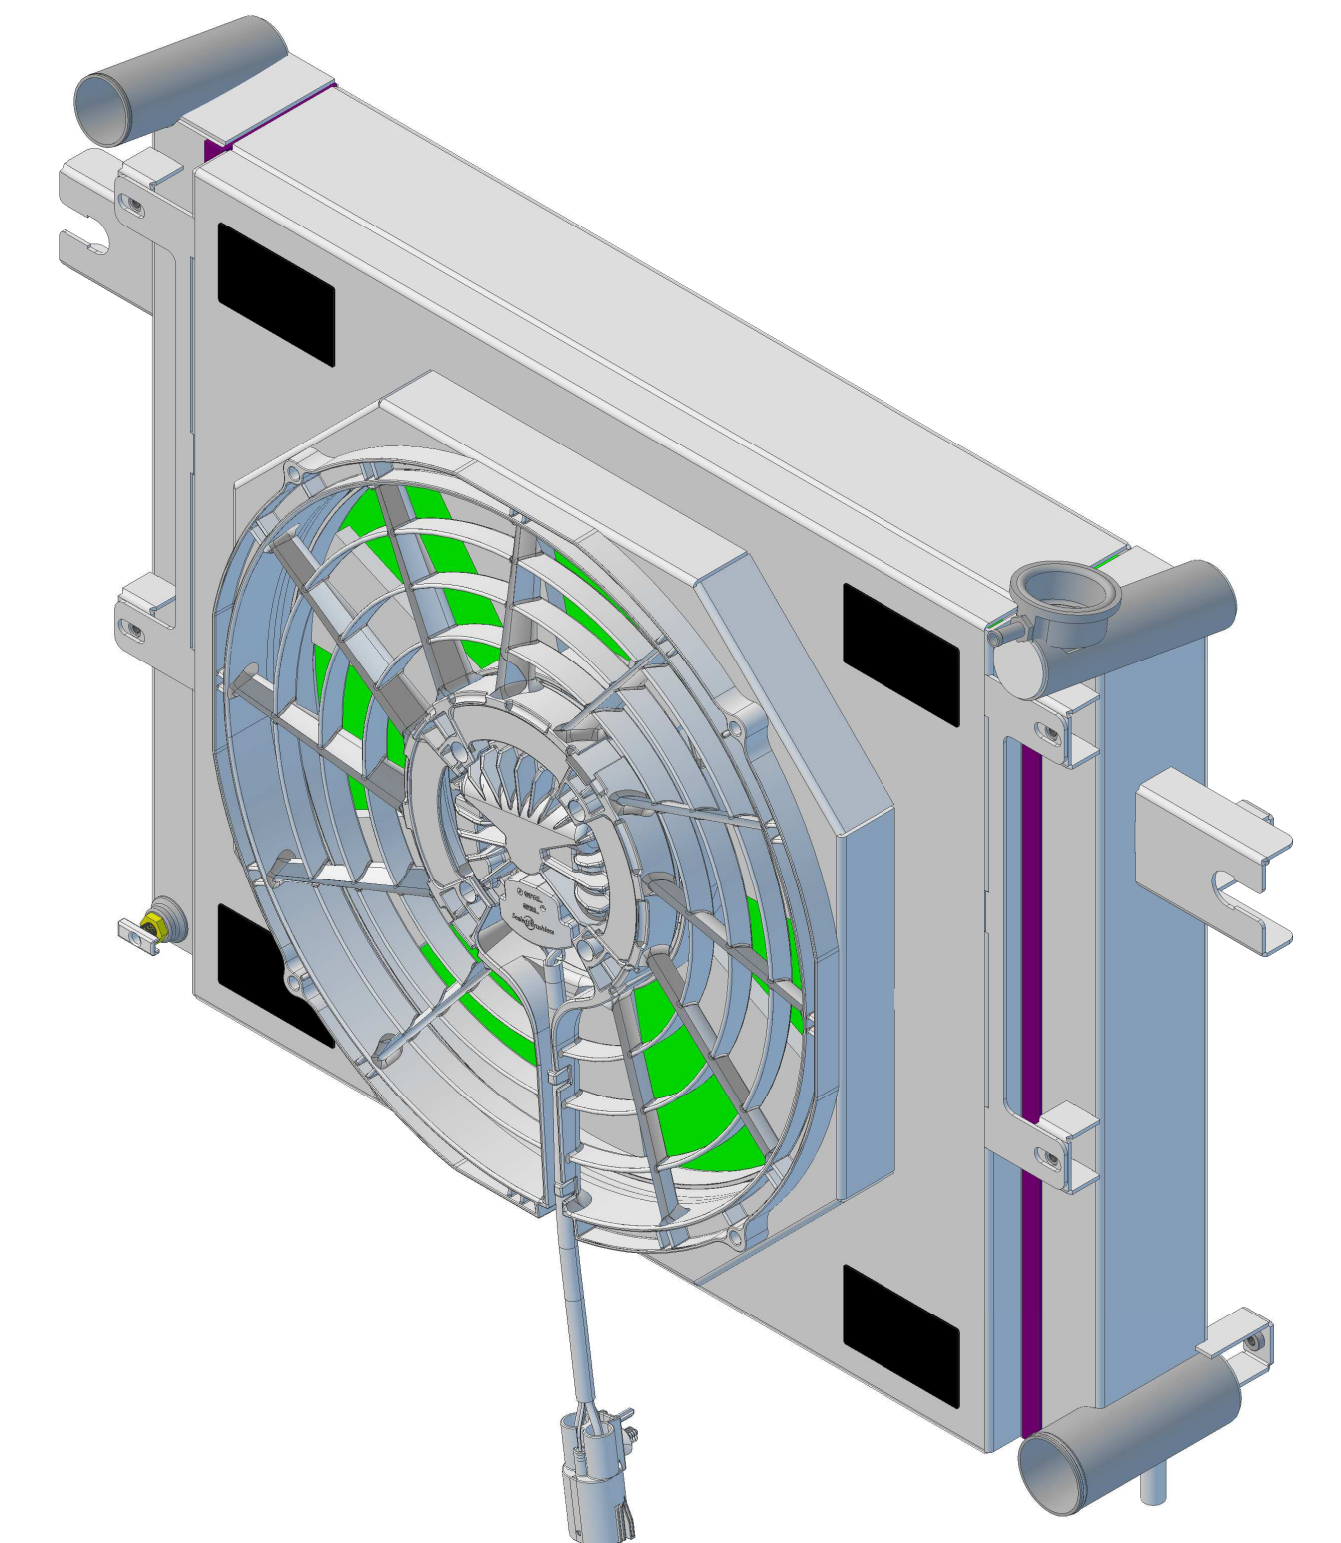

26 3/4

20 5/16

6 1/4

Contact Us:
716-655-6760

Part Number
1-1016-208BL