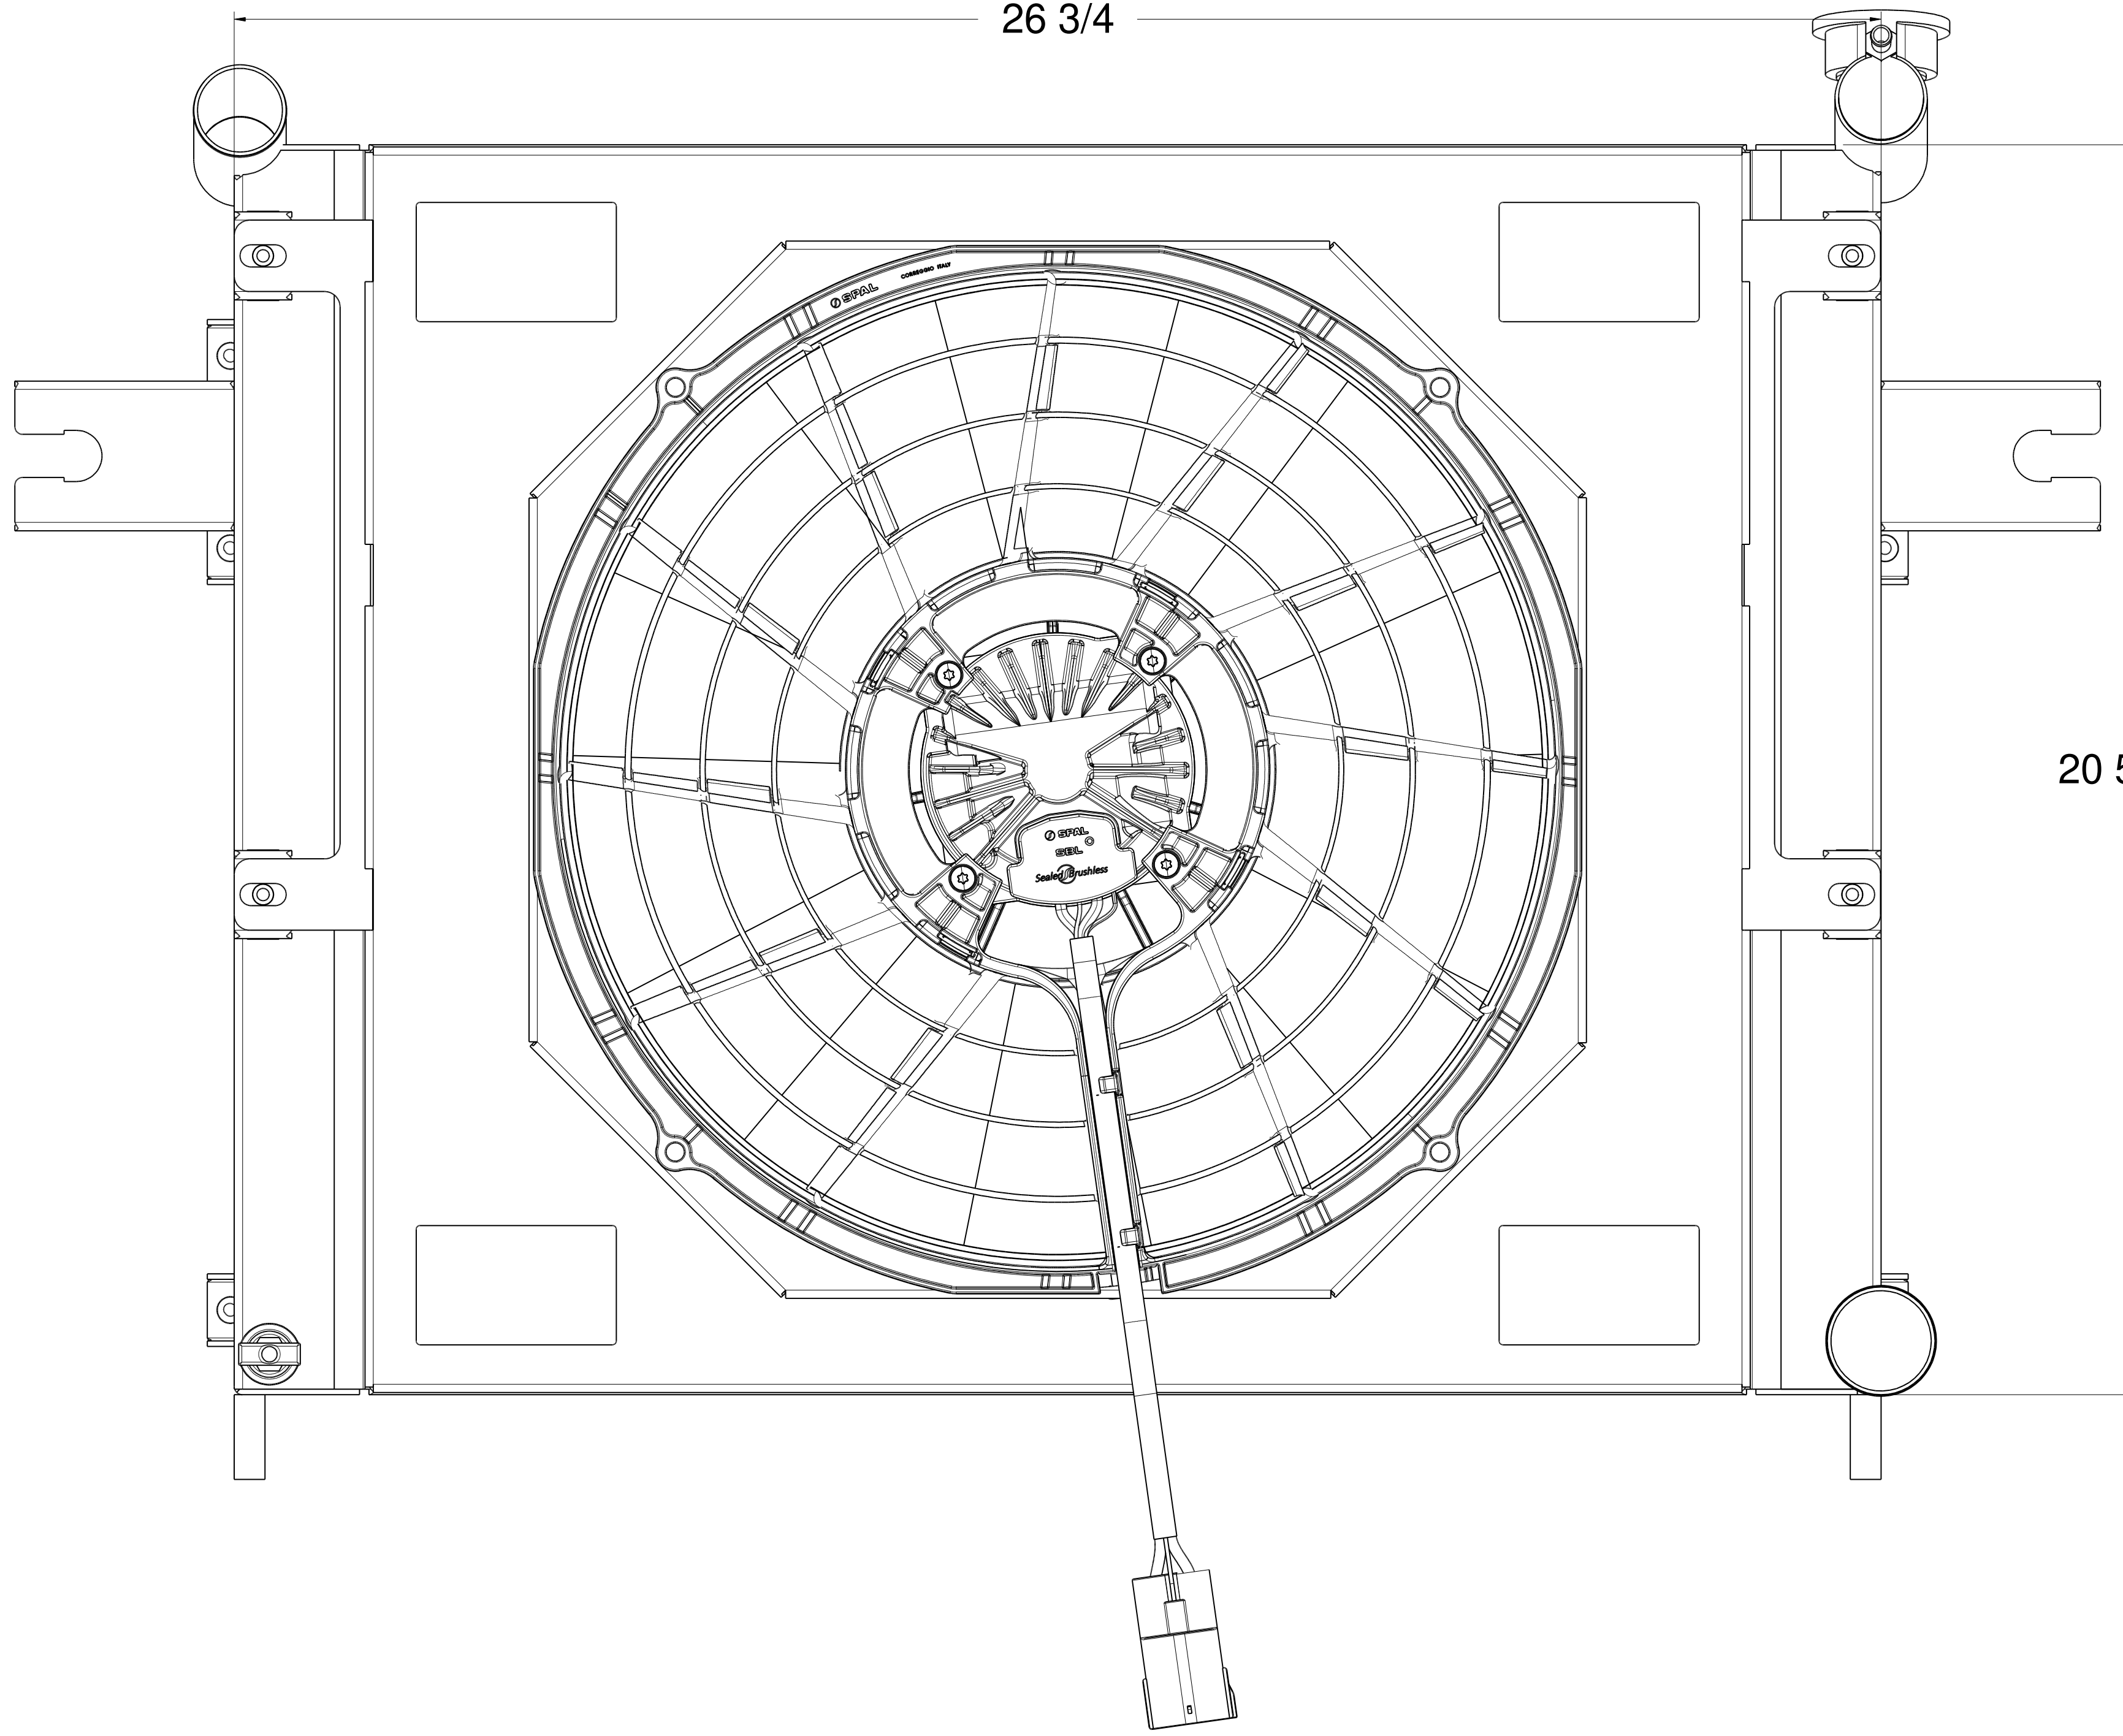

26 3/4

20 5/16

6 1/4

Contact Us:
716-655-6760

Part Number
1-1016-208BL