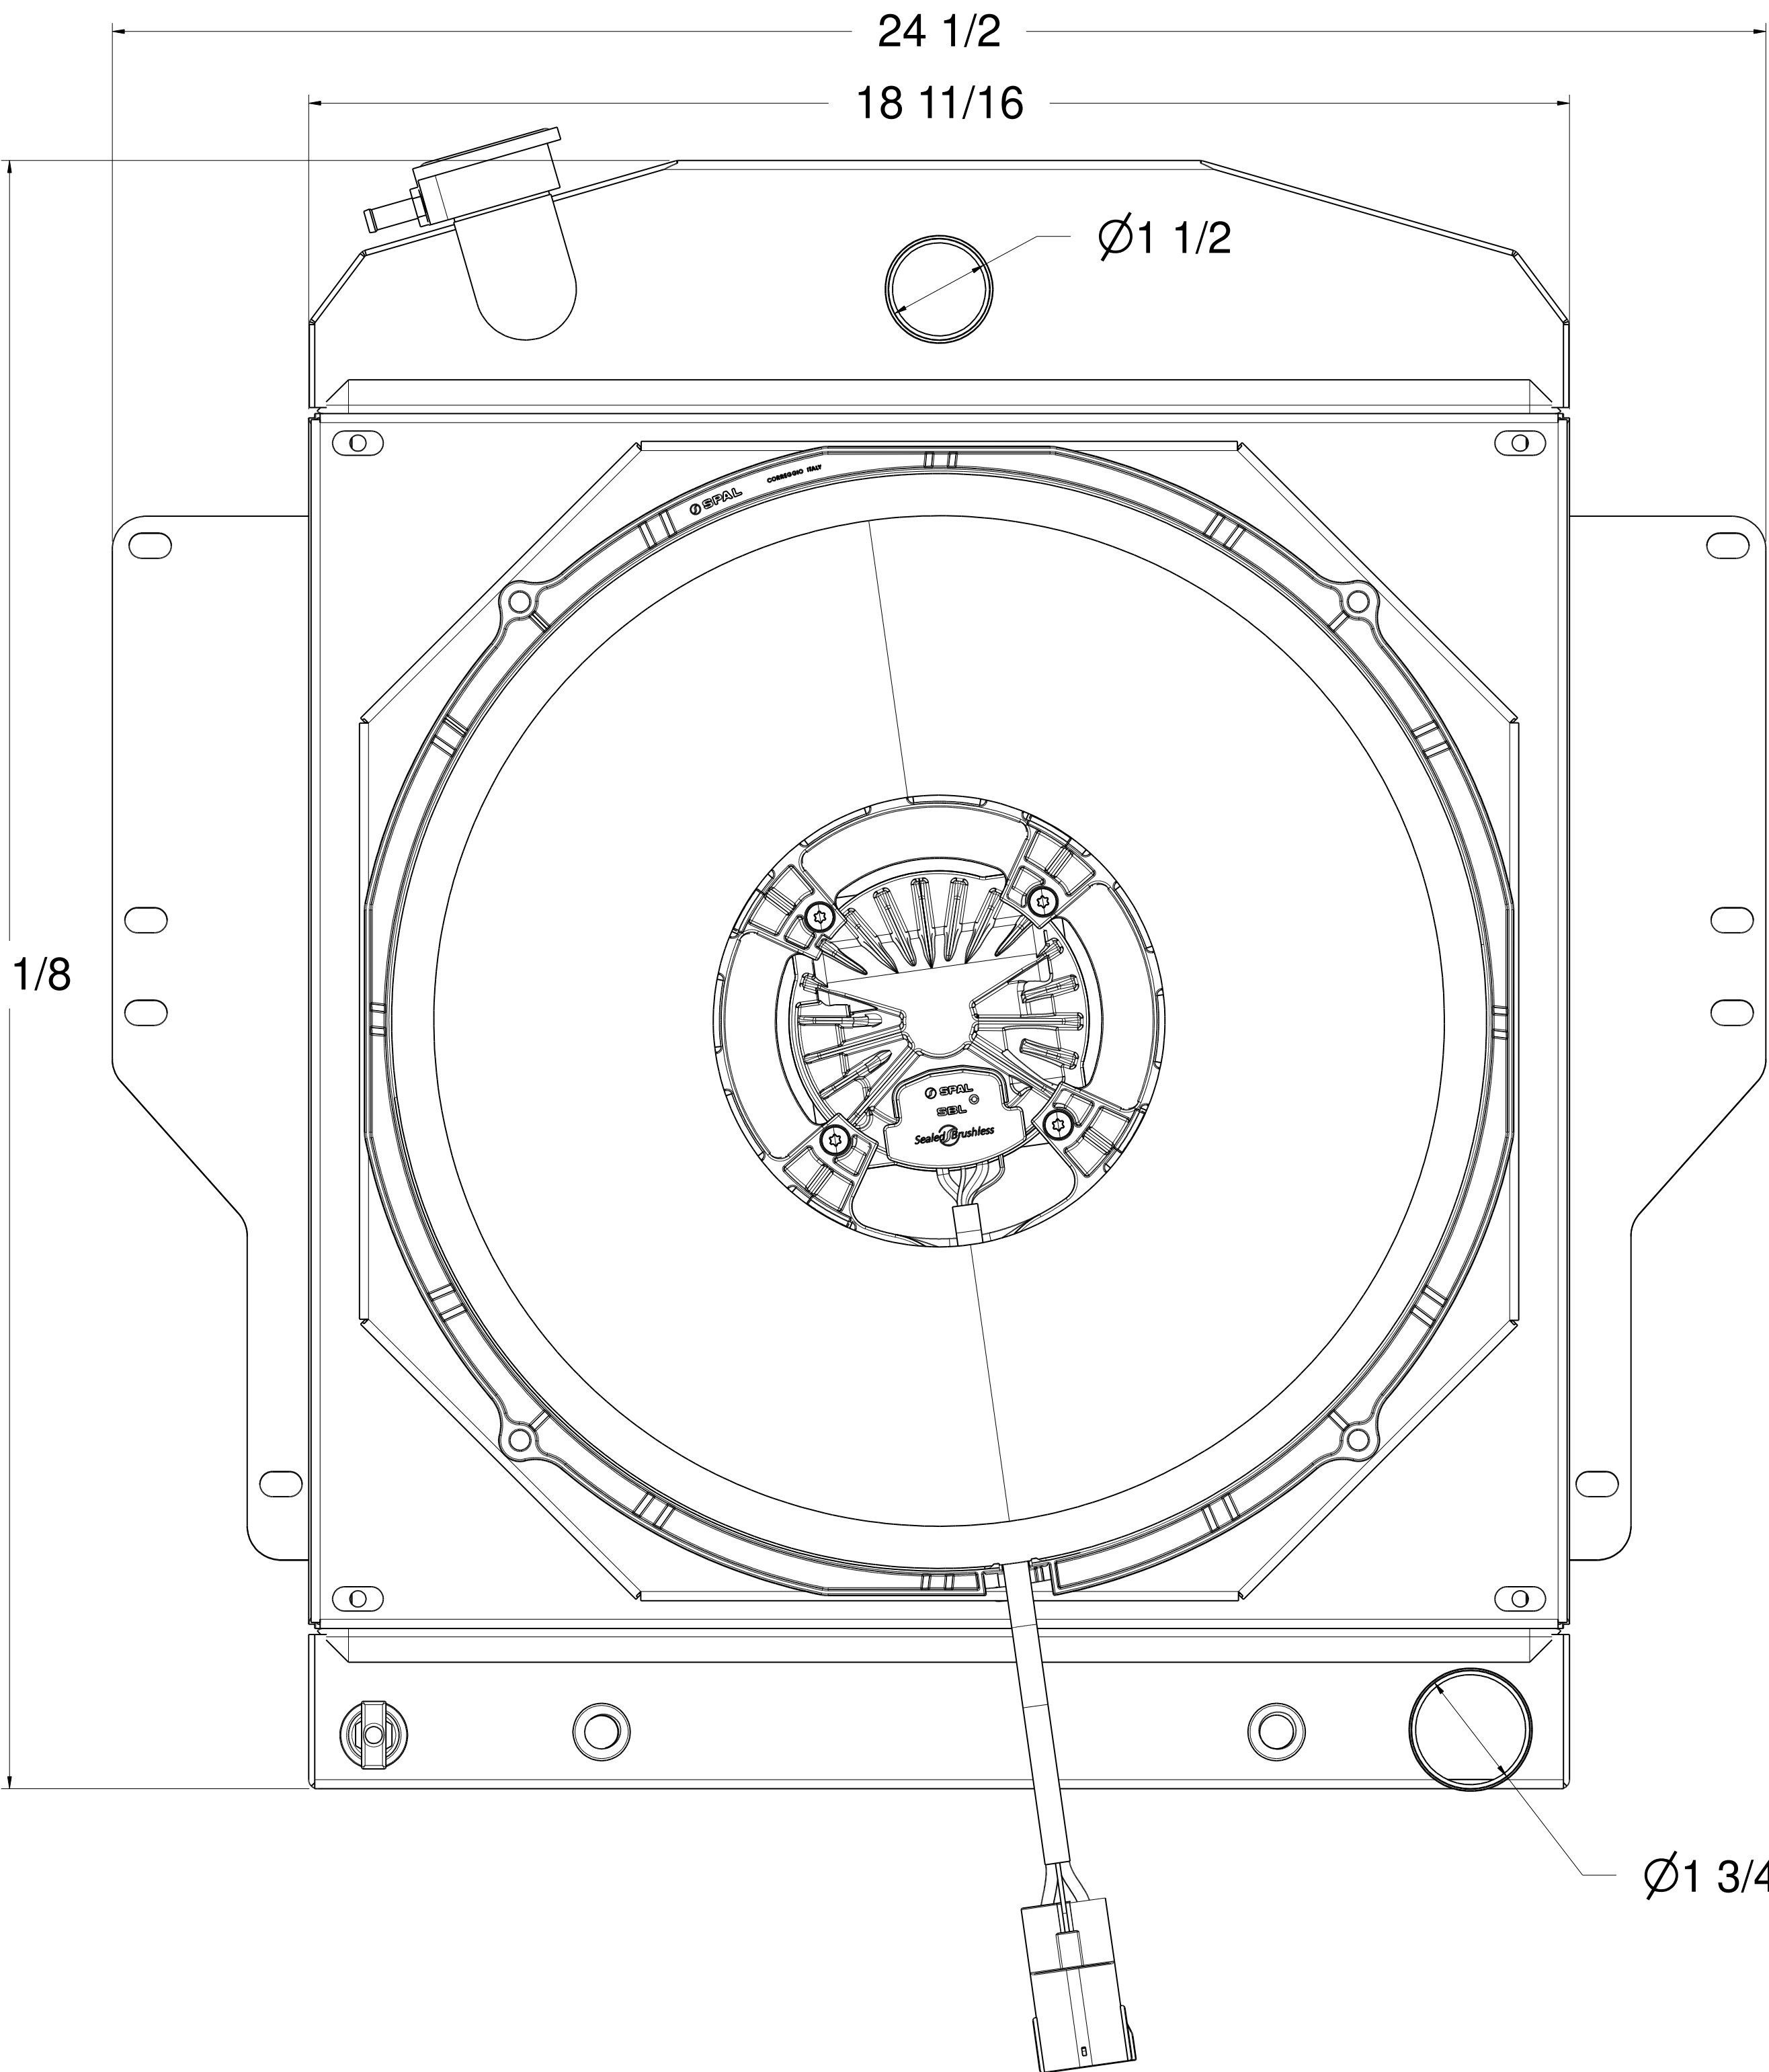

D

D

C

C

B

B

A

A

Contact Us:
716-655-6760

Part Number
92001-218BL

8

7

6

5

4

3

2

1

A

A