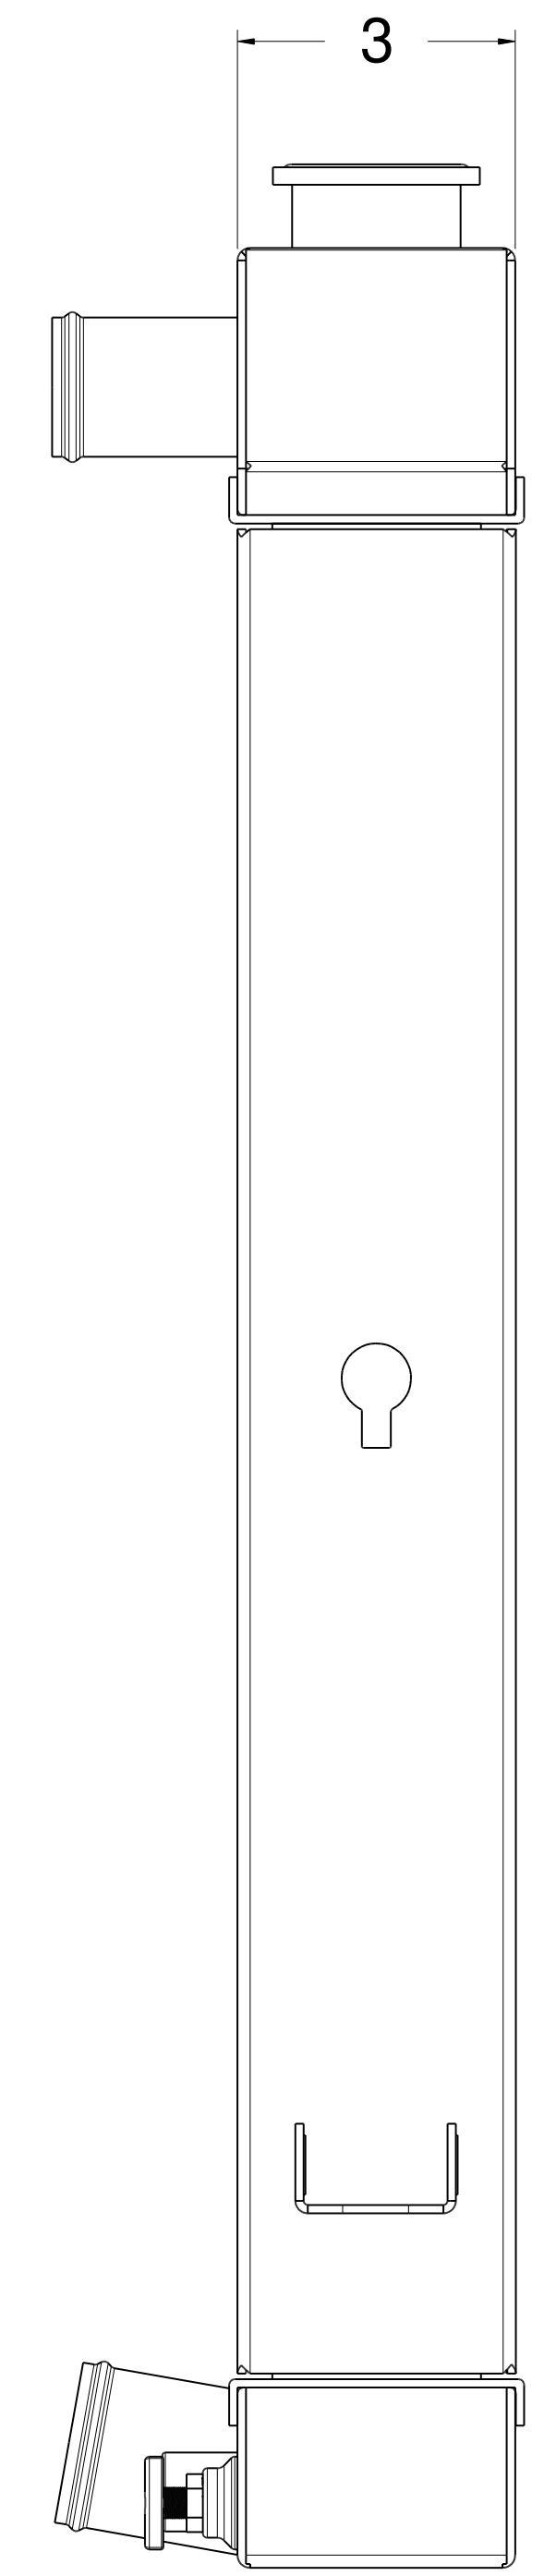

20 7/8

Ø1 1/2

25

Ø1 3/4

3

www.wizardcooling.com

Contact Us:
716-655-6760

Part Number
98517-110