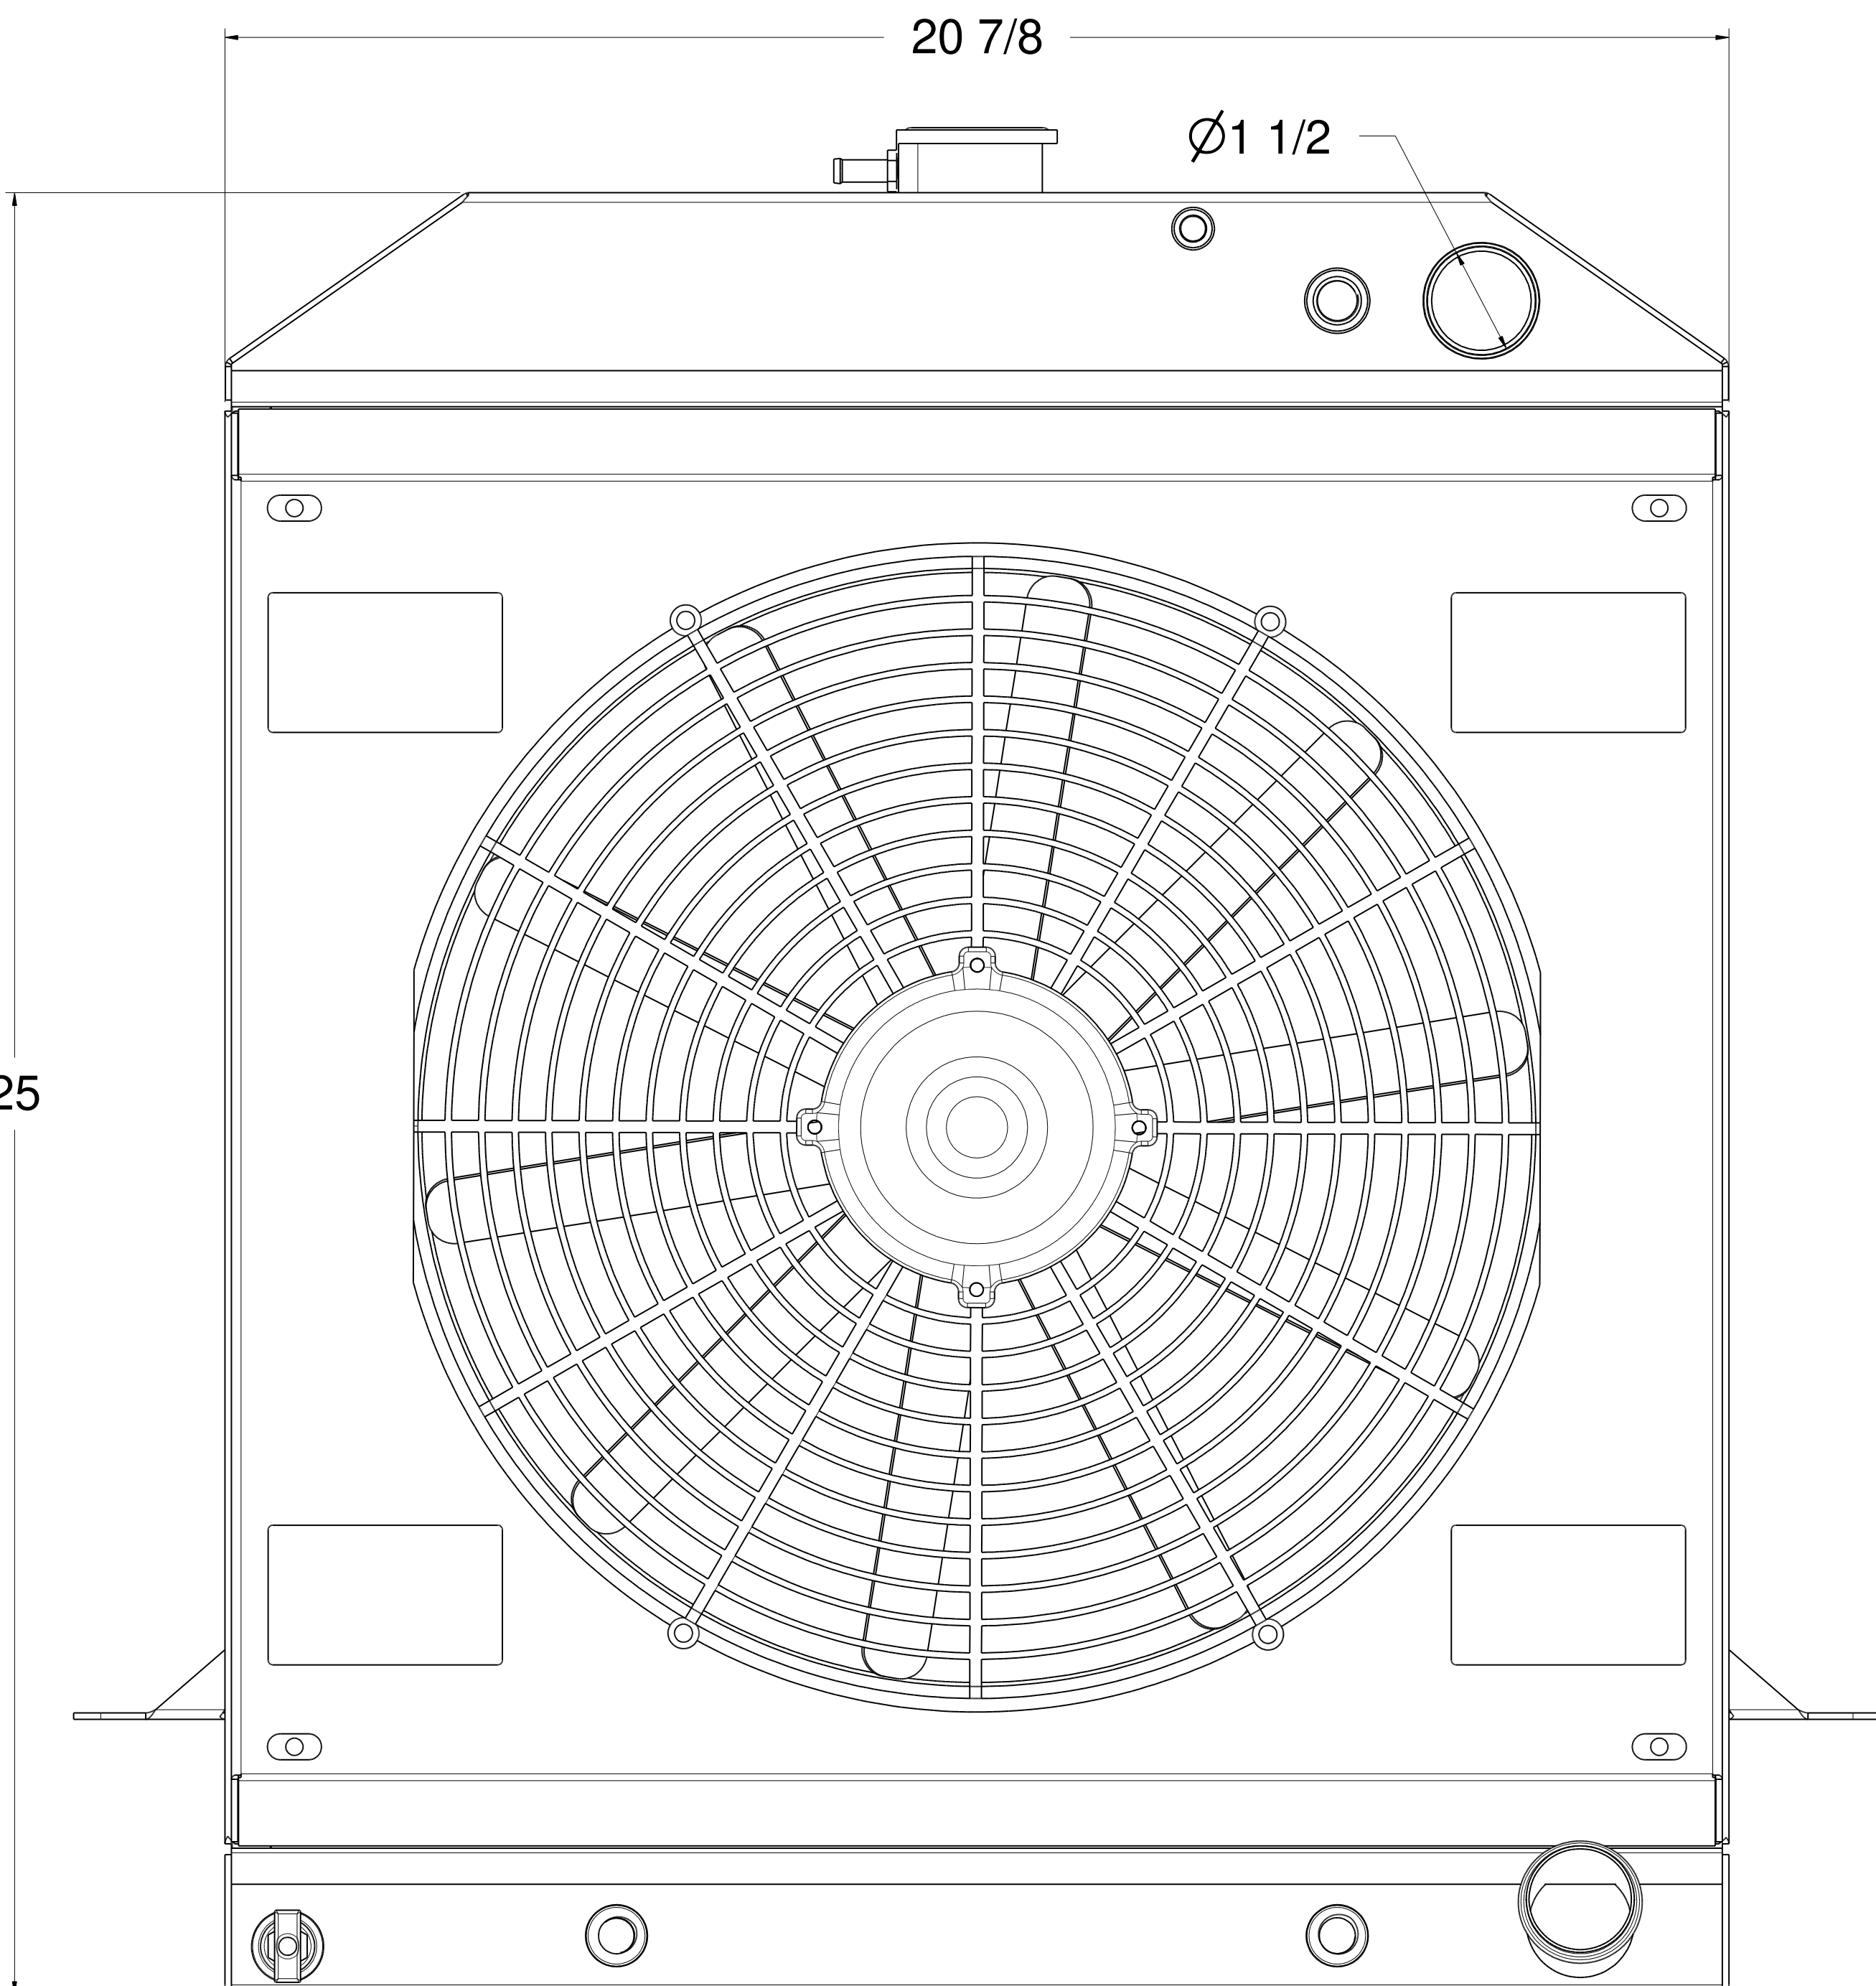

D

D

C

C

B

B

A

A

Ø1 1/2

Contact Us:
716-655-6760

Part Number
98517-118LSLP

8

7

6

5

4

3

2

1

A