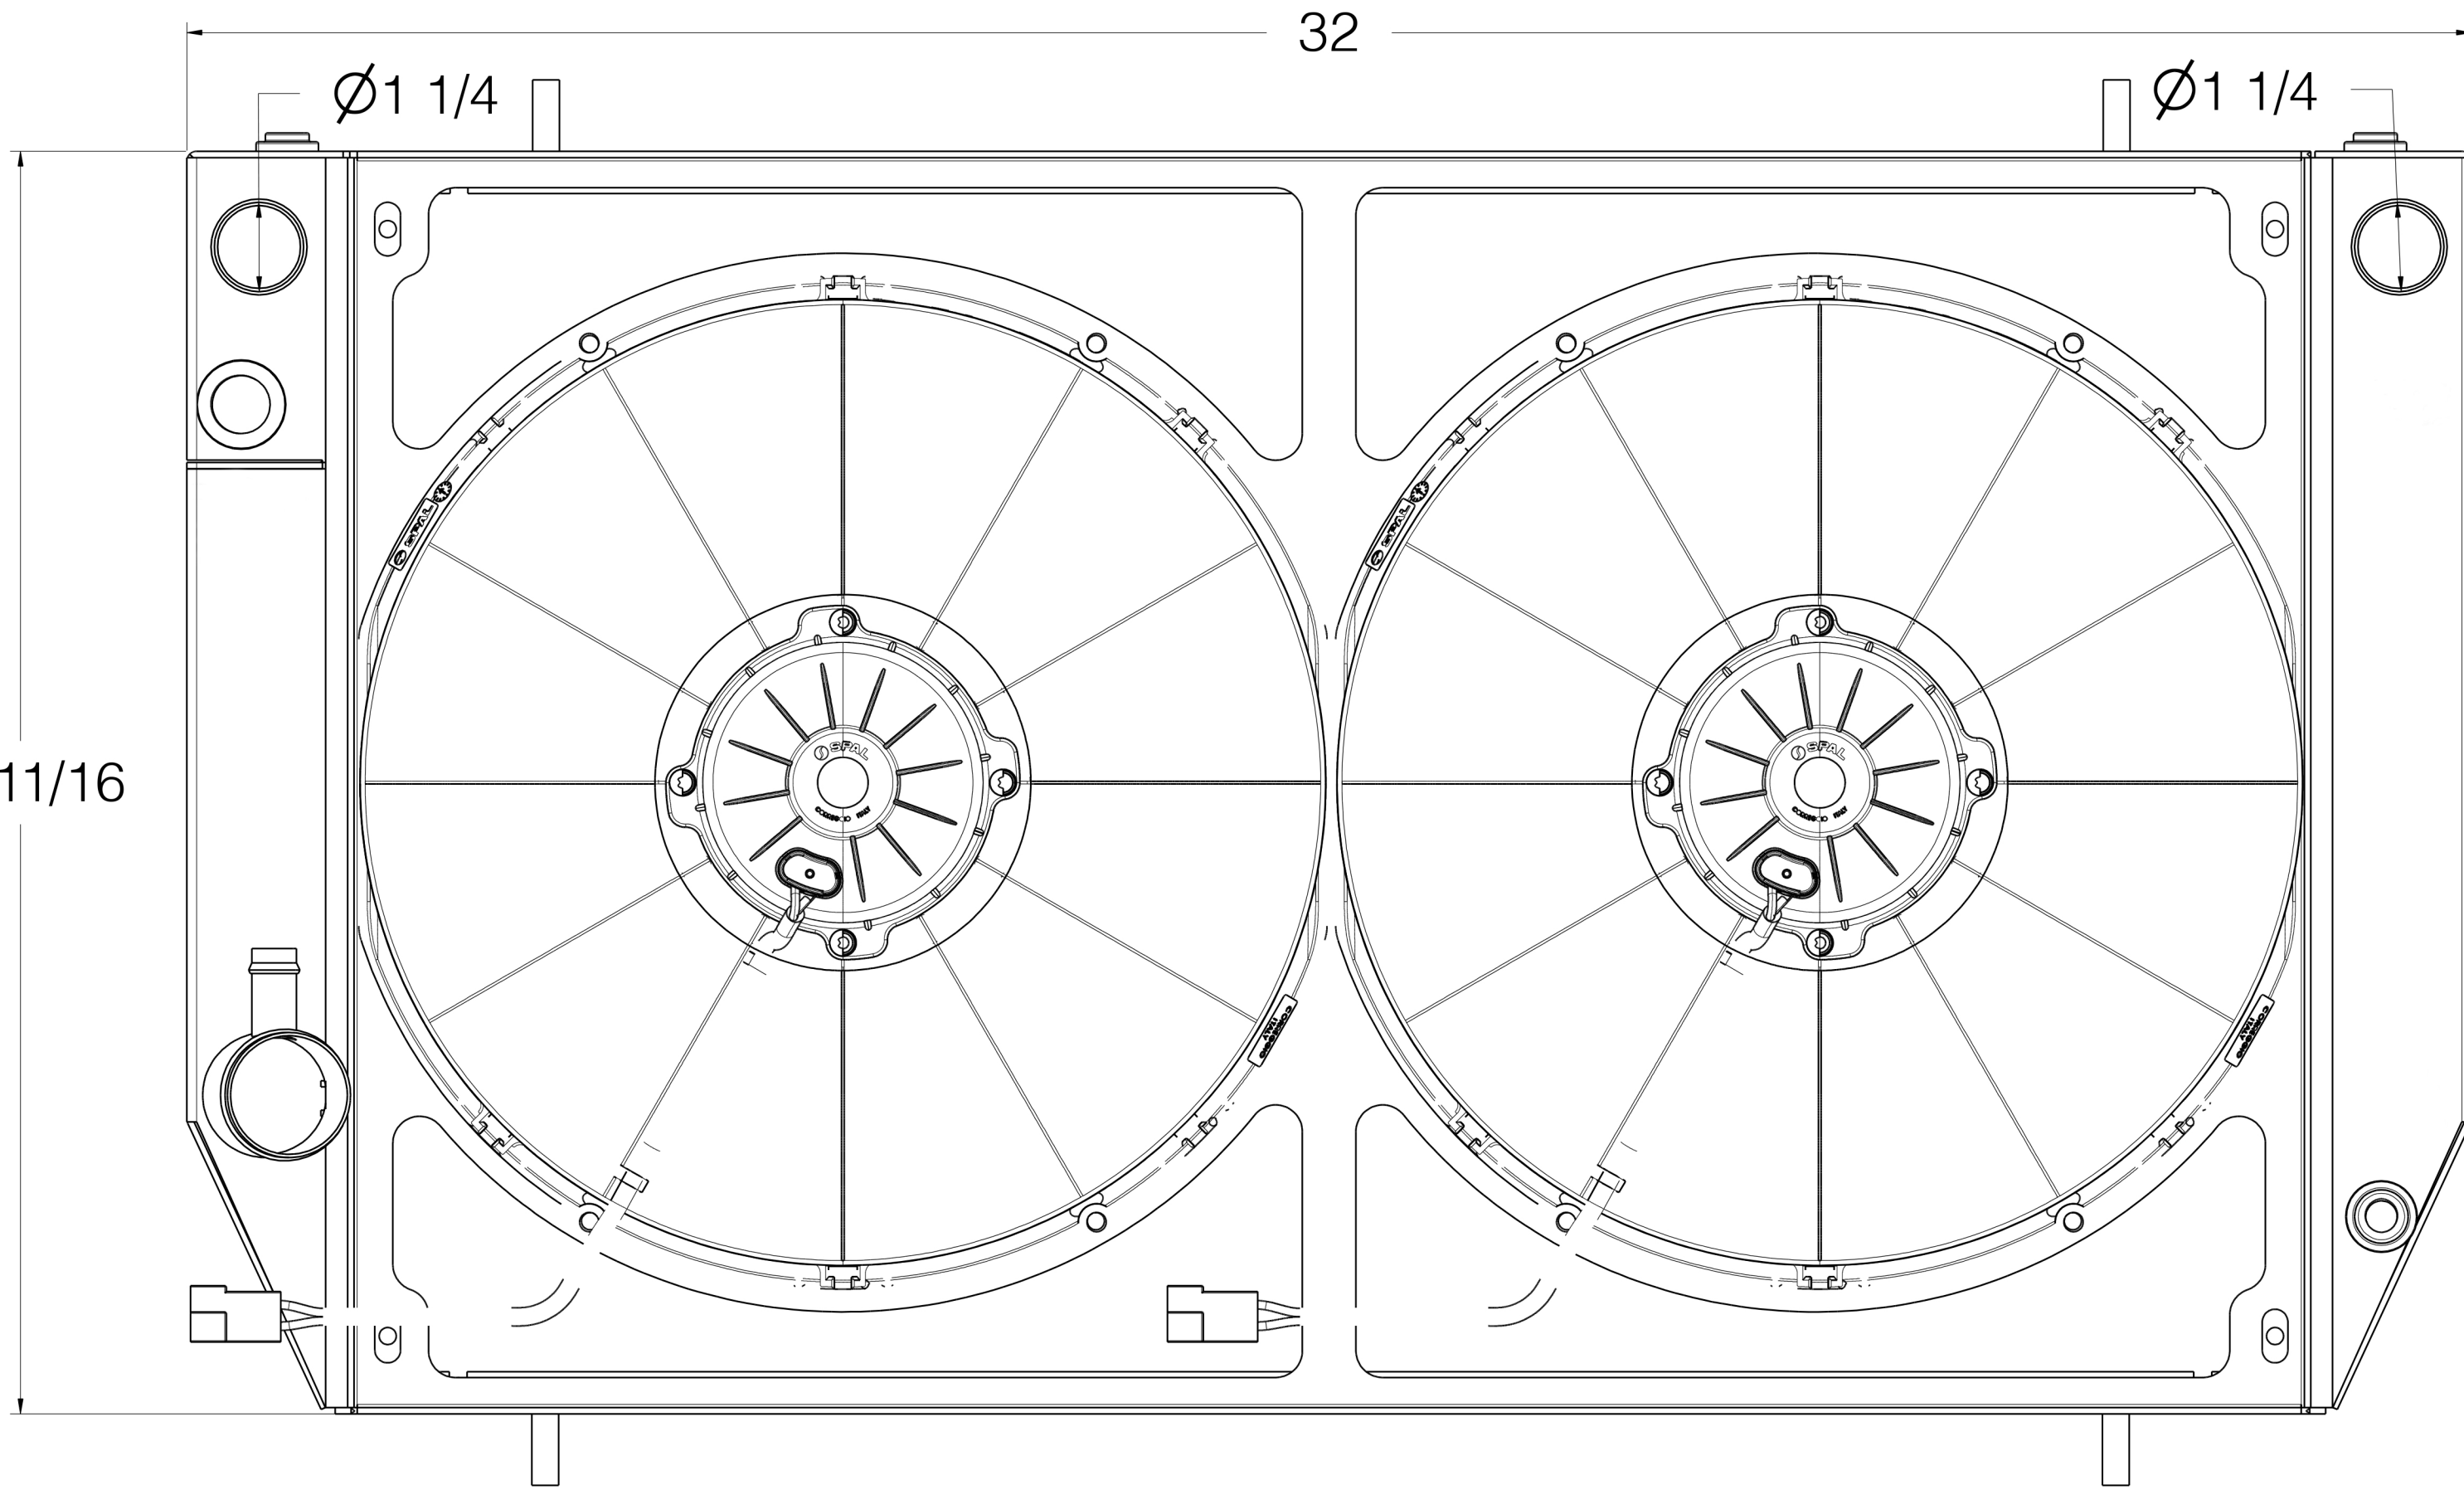

1 3/4

32

Ø1 1/4

Ø1 1/4

17 11/16

5

3

Contact Us:  
716-655-6760

Part Number  
**577-103LP**