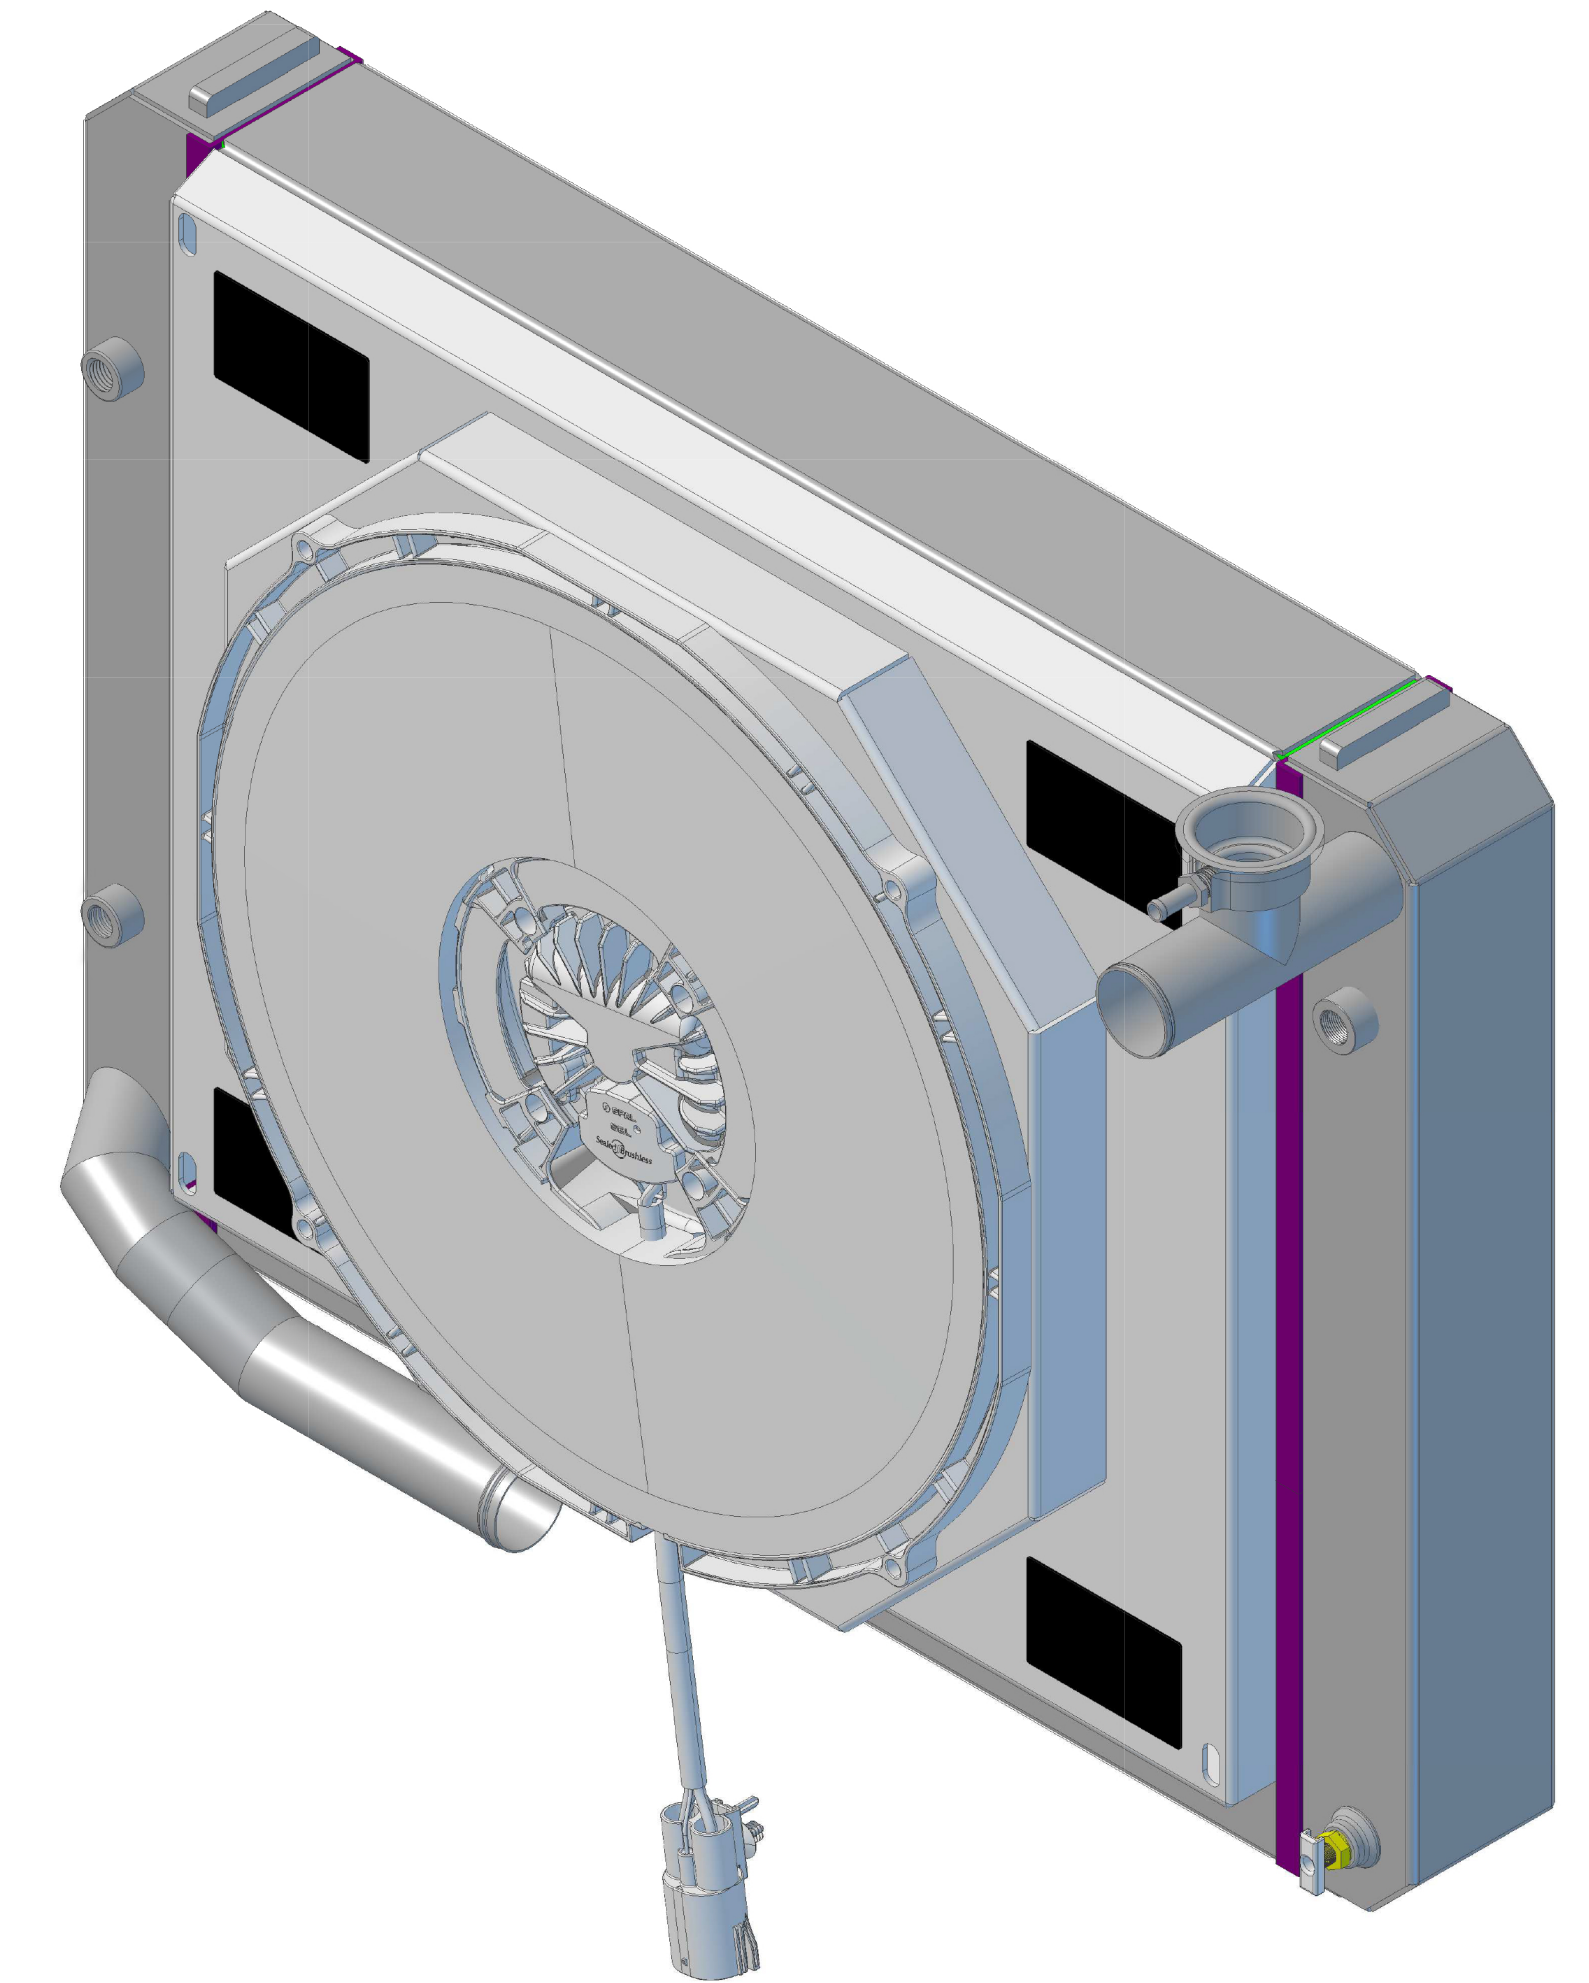

Ø1 1/2

Ø1 1/2

[www.wizardcooling.com](http://www.wizardcooling.com)

Contact Us:  
716-655-6760

Part Number  
**99019-118BL**