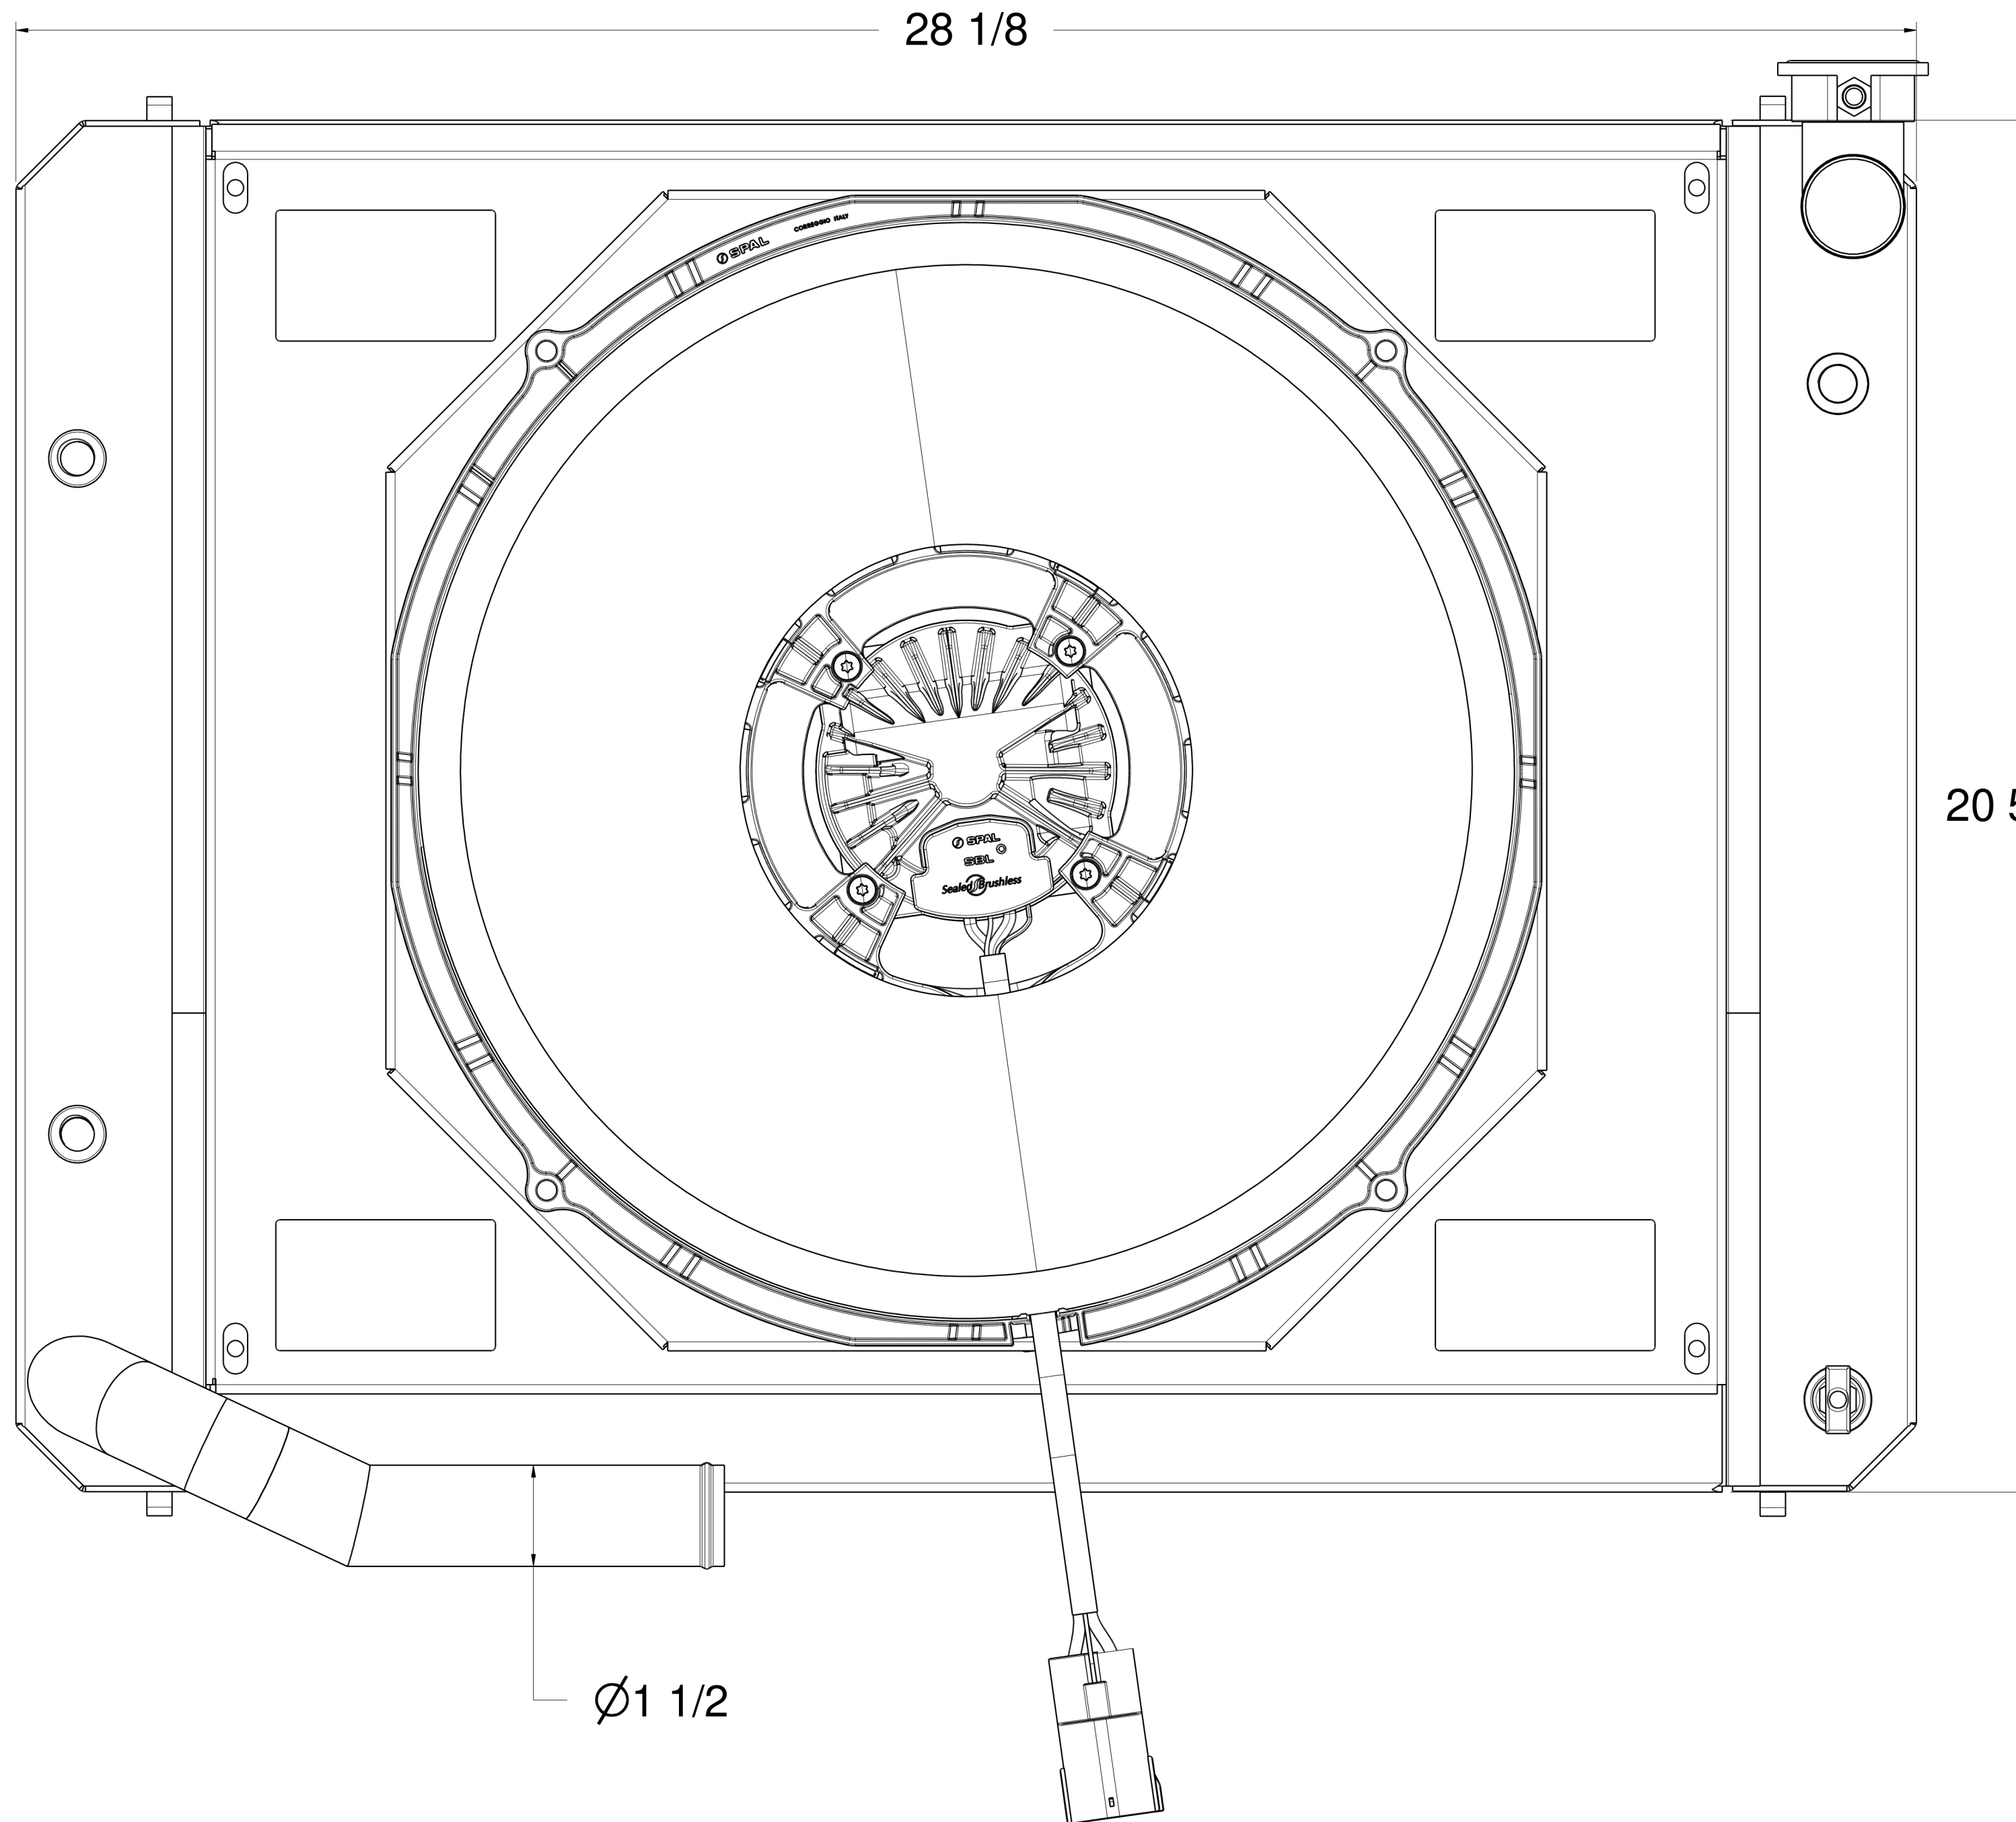

Ø1 1/2

Ø1 1/2

[www.wizardcooling.com](http://www.wizardcooling.com)

Contact Us:  
716-655-6760

Part Number  
**99019-118BL**