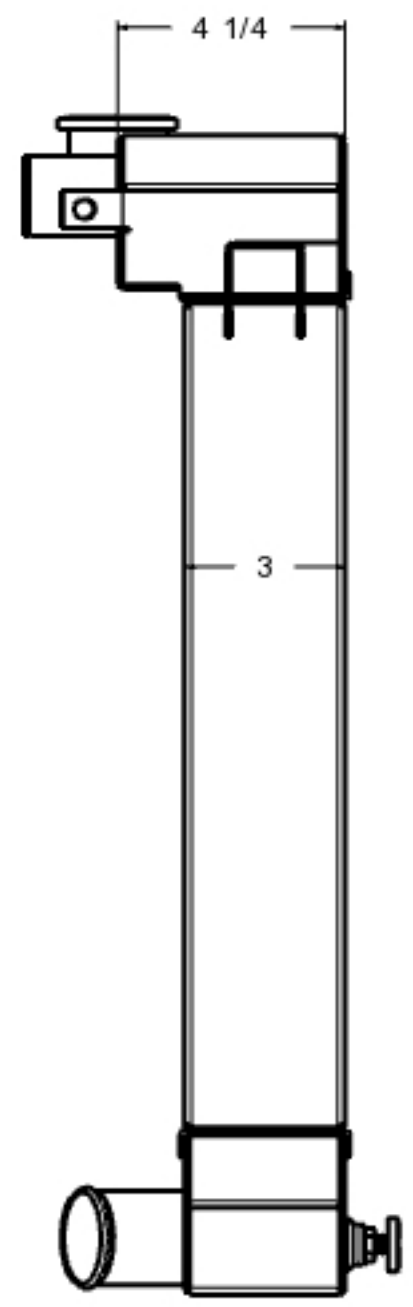

8 7 6 5 4 3 2 1

D
C
B
A

D
C
B
A

 <p>Wizard <i>cooling</i></p> <p>Custom Aluminum Radiators</p> <p>www.wizardcooling.com</p>	<p>Contact Us: 716-655-6760</p>	<p>Part Number</p> <p>99069-100</p>
---	-------------------------------------	--

8 7 6 5 4 3 2 1