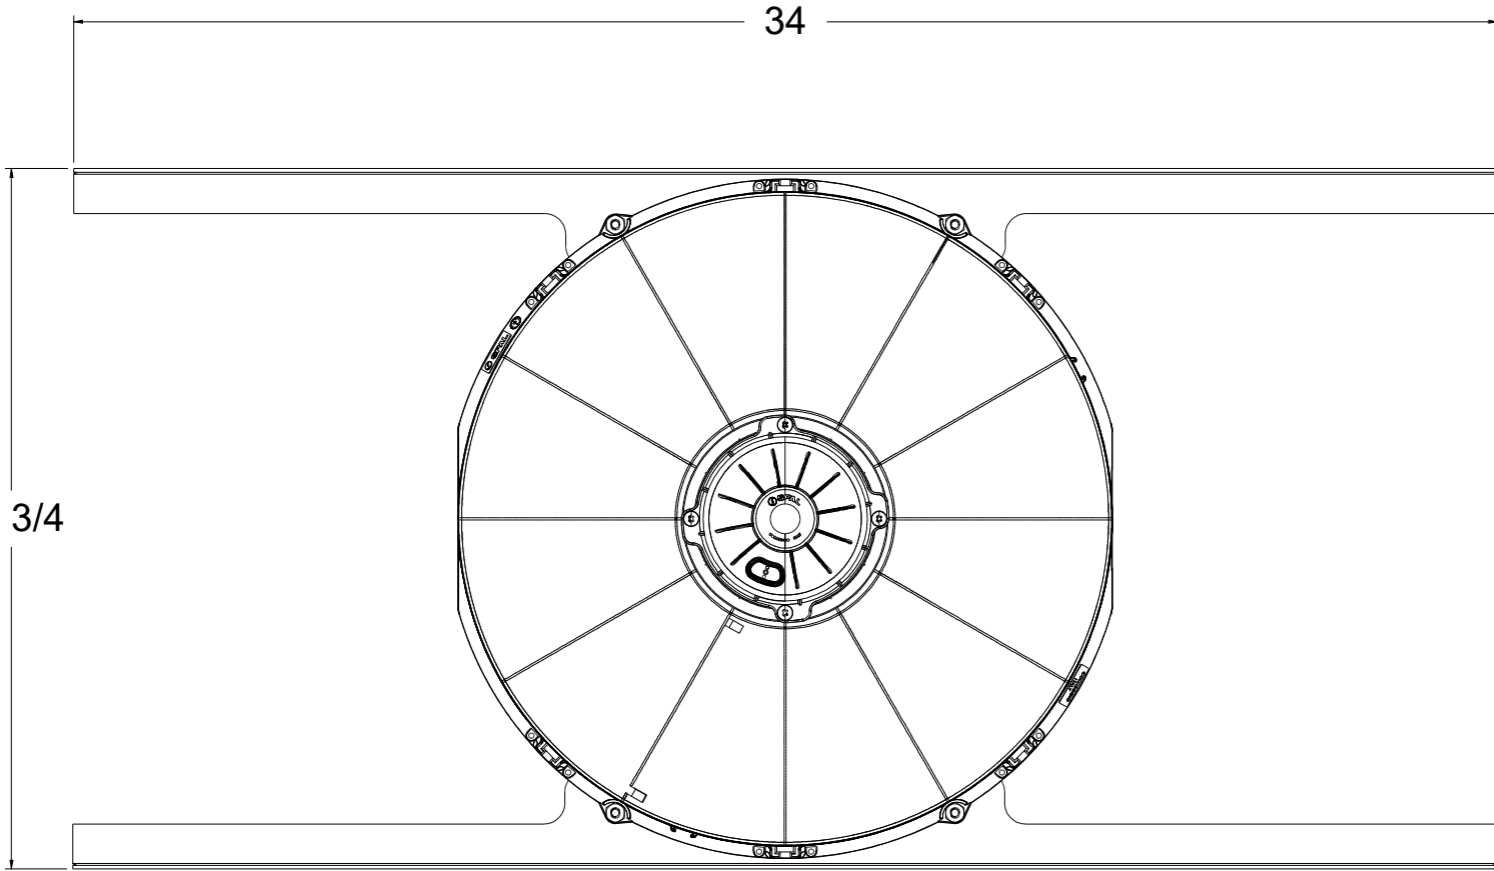

8 7 6 5 4 3 2 1

D  
C  
B  
A

D  
C  
B  
A

SKU #	Fan Type	Dimension "X"
10-0016-001LP	Low Profile	2"
10-0016-001MD	Medium Duty	2.5"
10-0016-001HP	High Performance	3.5"

www.wizardcooling.com

Contact Us:  
716-655-6760

Part Number  
**10-0016-001**  
**(Bracket)**

8 7 6 5 4 3 2 1