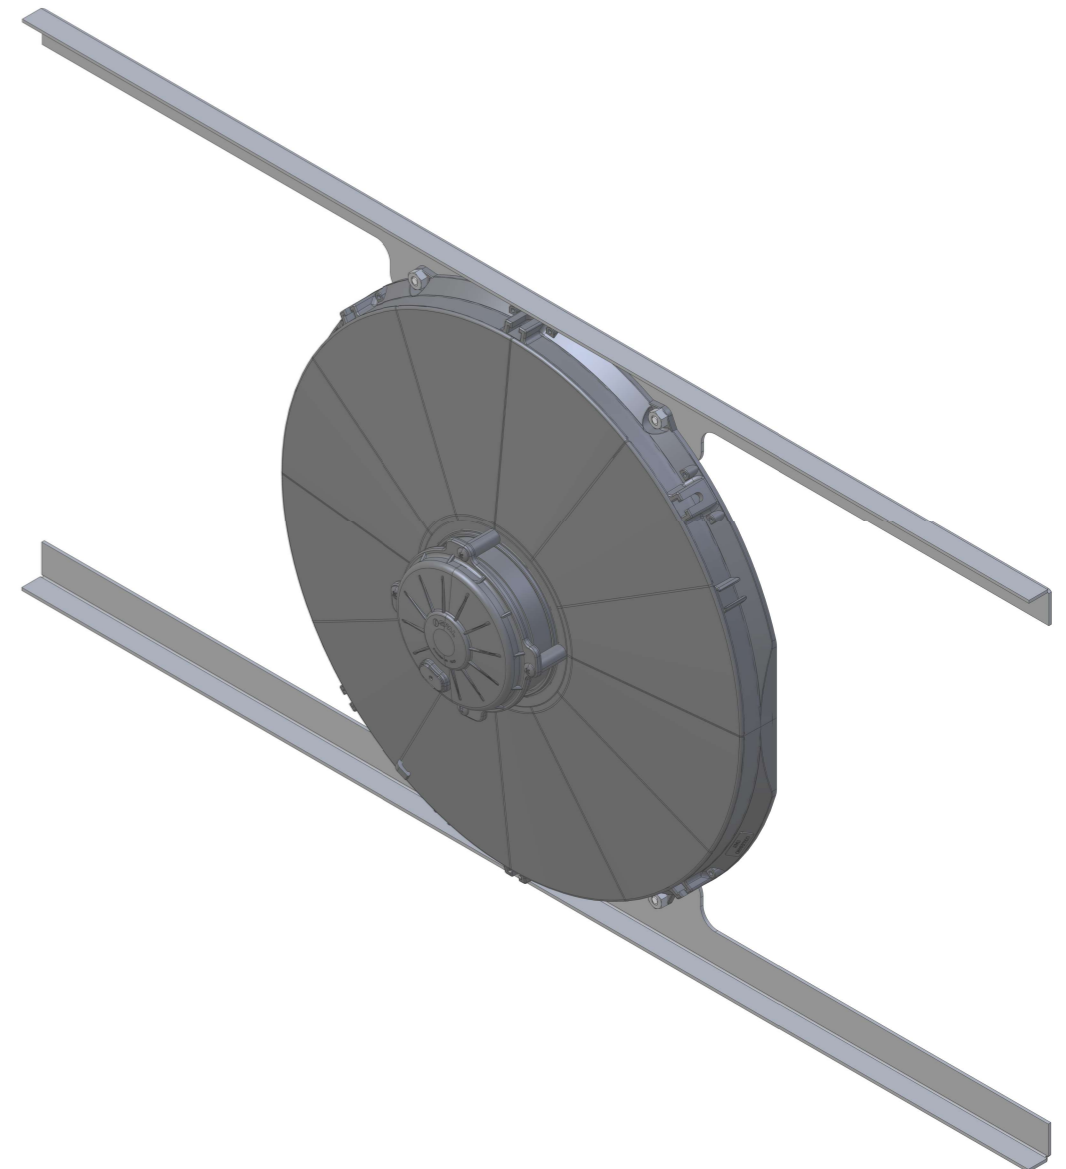

8 7 6 5 4 3 2 1

D  
C  
B  
A

D  
C  
B  
A

SKU #	Fan Type	Dimension "X"
10-0016-001LP	Low Profile	2"
10-0016-001MD	Medium Duty	2.5"
10-0016-001HP	High Performance	3.5"

www.wizardcooling.com

Contact Us:  
716-655-6760

Part Number  
**10-0016-001**  
**(Bracket)**

8 7 6 5 4 3 2 1