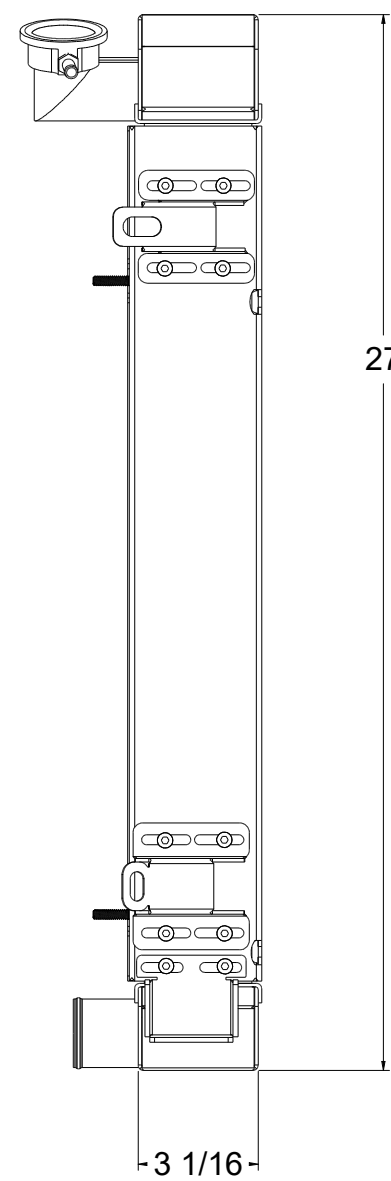

Assembly part #	Transmission	Core Lay out
1-98491-100LS	Manual	2 Rows or 1" Tube 2.25"
1-98491-110LS	Automatic	2 Rows or 1" Tube 2.25"
1-98491-200LS	Manual	2 Rows or 1.25" Tube 2.75"
1-98491-210LS	Automatic	2 Rows or 1.25" Tube 2.75"