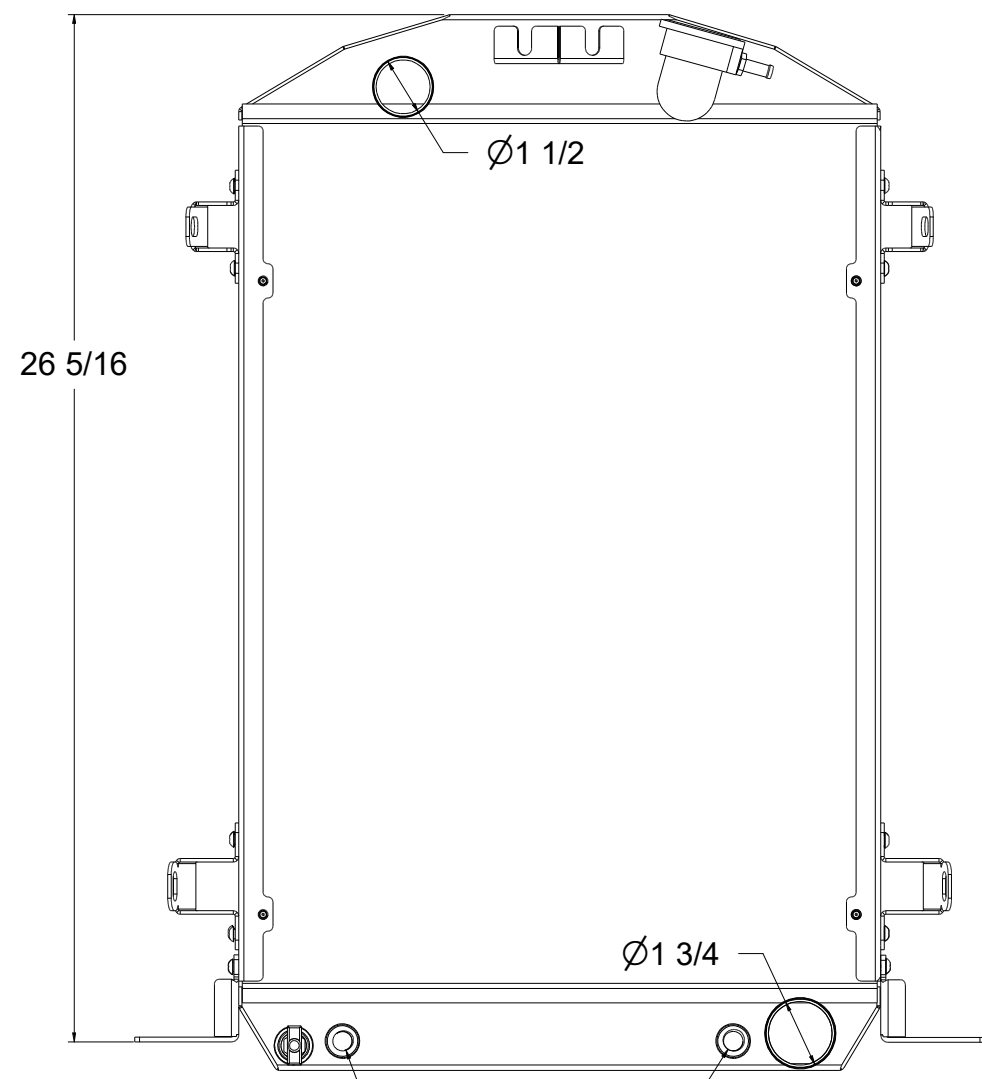

Assembly part #	Transmission	Core Lay out
1-98491-100LS	Manual	2 Rows or 1" Tube 2.25"
1-98491-110LS	Automatic	2 Rows or 1" Tube 2.25"
1-98491-200LS	Manual	2 Rows or 1.25" Tube 2.75"
1-98491-210LS	Automatic	2 Rows or 1.25" Tube 2.75"