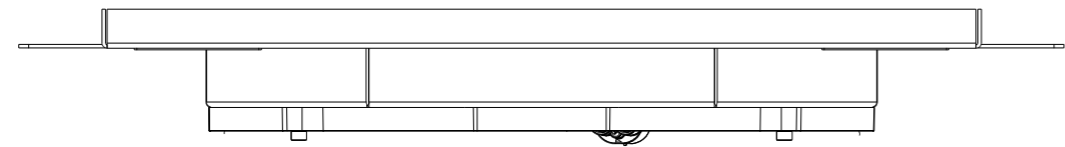

8 7 6 5 4 3 2 1

D
C
B
A

D
C
B
A

Fan Package SKU#	Fan Type	Dimension "X"
1-1016-008BL300	300 Watt Brushless	3.5"
1-1016-008BL500	500 Watt Brushless	3.5"

Contact Us:
716-655-6760

Part Number
1-1016-008BL

www.wizardcooling.com