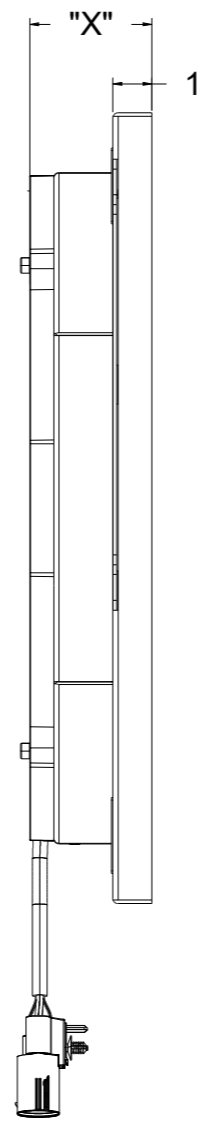

8 7 6 5 4 3 2 1

D
C
B
A

D
C
B
A

Fan Package SKU#	Fan Type	Dimension "X"
1-1016-008BL300	300 Watt Brushless	3.5"
1-1016-008BL500	500 Watt Brushless	3.5"

Contact Us:
716-655-6760

Part Number
1-1016-008BL

www.wizardcooling.com

8 7 6 5 4 3 2 1