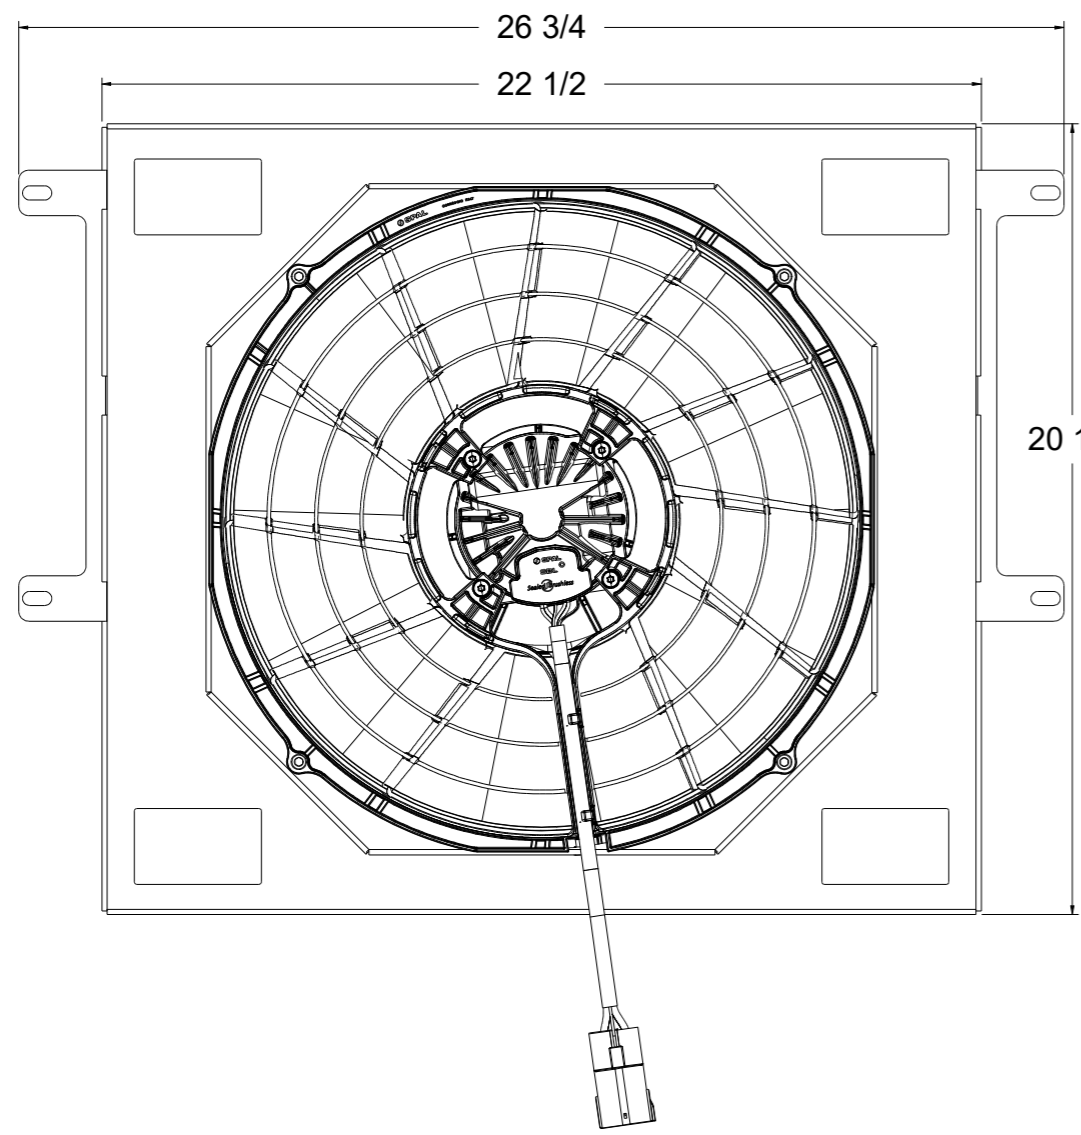

8 7 6 5 4 3 2 1

D
C
B
A

D
C
B
A

Fan Package SKU#	Fan Type	Dimension "X"
1-1016-008BL300	300 Watt Brushless	3.5"
1-1016-008BL500	500 Watt Brushless	3.5"

Contact Us:
716-655-6760

Part Number
1-1016-008BL

www.wizardcooling.com

8 7 6 5 4 3 2 1