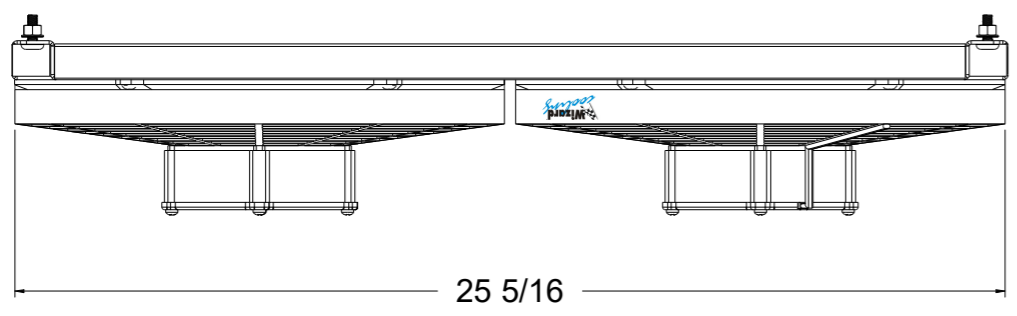

8 7 6 5 4 3 2 1

D

D

SKU #	Fan Type	Fan Part #	Dimension "X"
1-379-002LP	Low Profile	1-379	3"
1-379-002MD	Medium Duty	1-379	3.5"
1-379-002HP	High Performance	1-379	4.5"

C

C

B

B