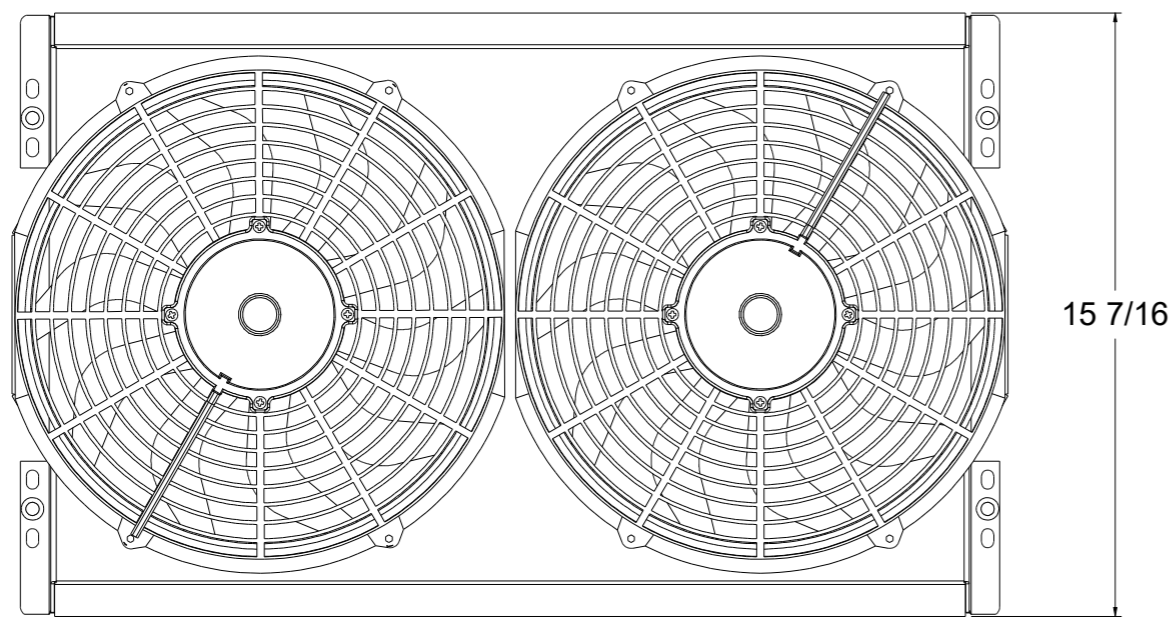

8 7 6 5 4 3 2 1

D

D

SKU #	Fan Type	Fan Part #	Dimension "X"
1-379-002LP	Low Profile	1-379	3"
1-379-002MD	Medium Duty	1-379	3.5"
1-379-002HP	High Performance	1-379	4.5"

C

C

B

B