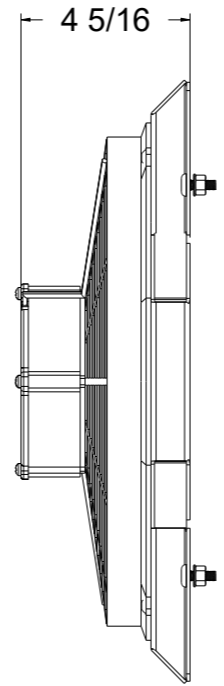

8 7 6 5 4 3 2 1

D

D

SKU #	Fan Type	Fan Part #	Dimension "X"
1-379-002LP	Low Profile	1-379	3"
1-379-002MD	Medium Duty	1-379	3.5"
1-379-002HP	High Performance	1-379	4.5"

C

C

B

B