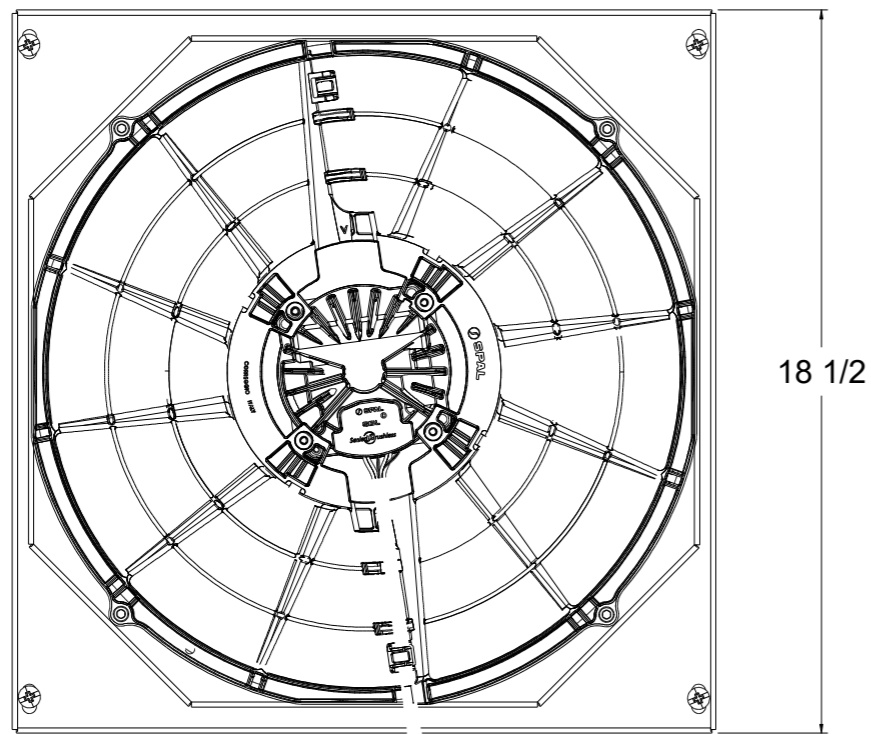

8 7 6 5 4 3 2 1

D

D

Fan Package SKU#	Fan Type	Dimension "X"
1-1010-008BL300	300 Watt Brushless	3.5"
1-1010-008BL500	500 Watt Brushless	

C

C

B

B