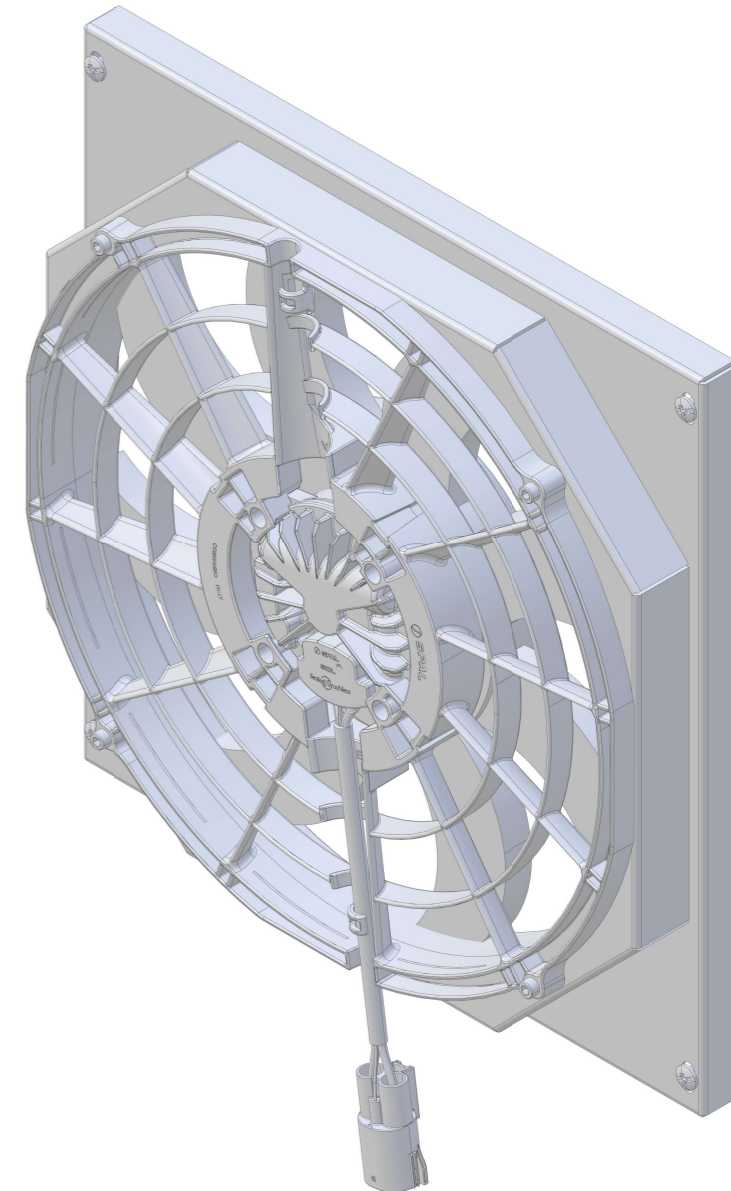

8 7 6 5 4 3 2 1

D

D

Fan Package SKU#	Fan Type	Dimension "X"
1-1010-008BL300	300 Watt Brushless	3.5"
1-1010-008BL500	500 Watt Brushless	

C

C

B

B