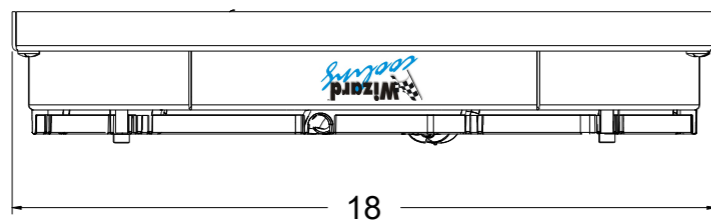

8 7 6 5 4 3 2 1

D

D

Fan Package SKU#	Fan Type	Dimension "X"
1-1010-008BL300	300 Watt Brushless	3.5"
1-1010-008BL500	500 Watt Brushless	

C

C

B

B