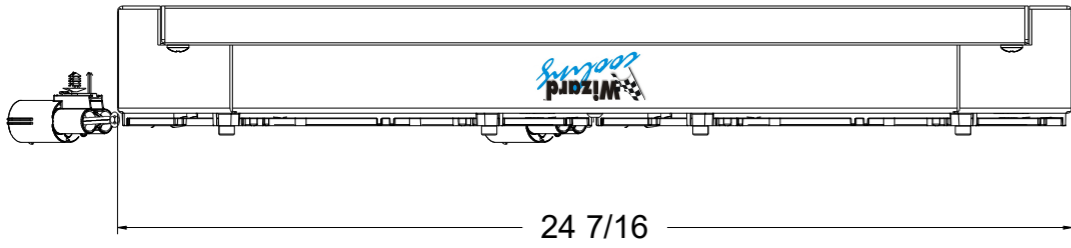

8 7 6 5 4 3 2 1

D

D

Shroud & Fan P/N	Fan Type	Dimension "X"	Fan P/N
1-1673-002BL	300W Brushless	3.5"	7-
1-1673-002BL	500W Brushless		7-
1-1673-002BL	N/A	N/A	7-

C

C

B

B