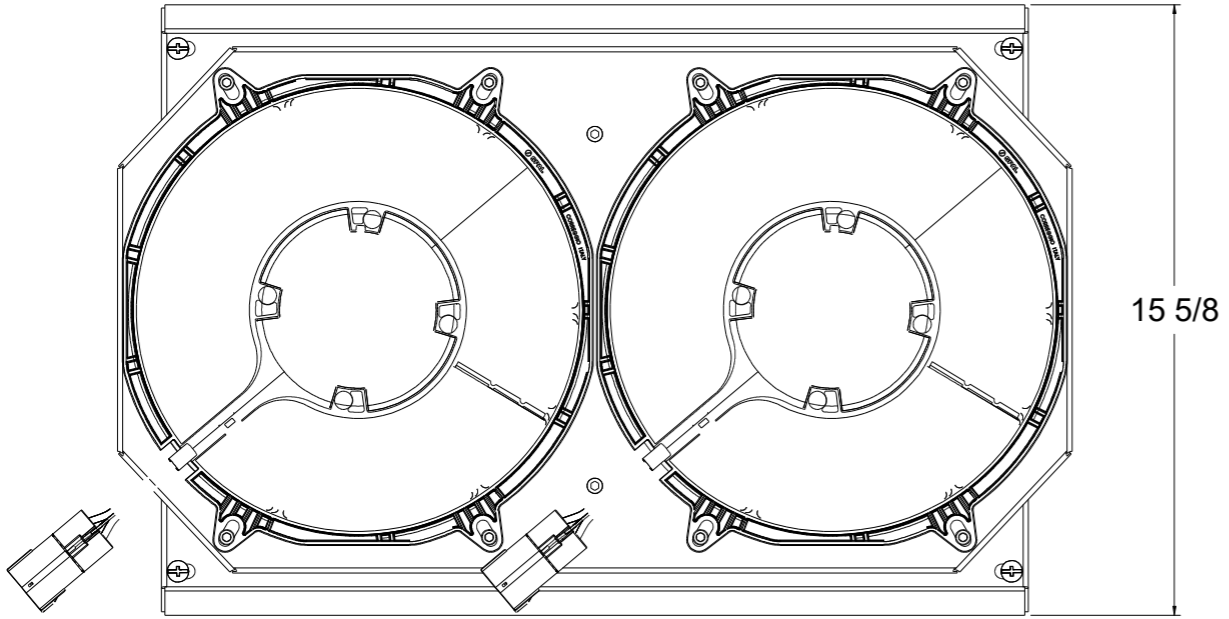

8 7 6 5 4 3 2 1

D

D

Shroud & Fan P/N	Fan Type	Dimension "X"	Fan P/N
1-1673-002BL	300W Brushless	3.5"	7-
1-1673-002BL	500W Brushless		7-
1-1673-002BL	N/A	N/A	7-

C

C

B

B