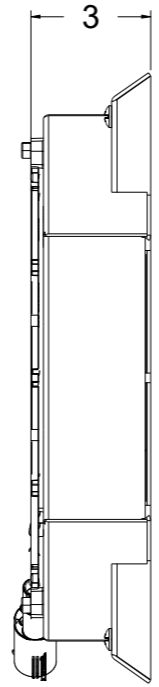

8 7 6 5 4 3 2 1

D

D

Shroud & Fan P/N	Fan Type	Dimension "X"	Fan P/N
1-1673-002BL	300W Brushless	3.5"	7-
1-1673-002BL	500W Brushless		7-
1-1673-002BL	N/A	N/A	7-

C

C

B

B