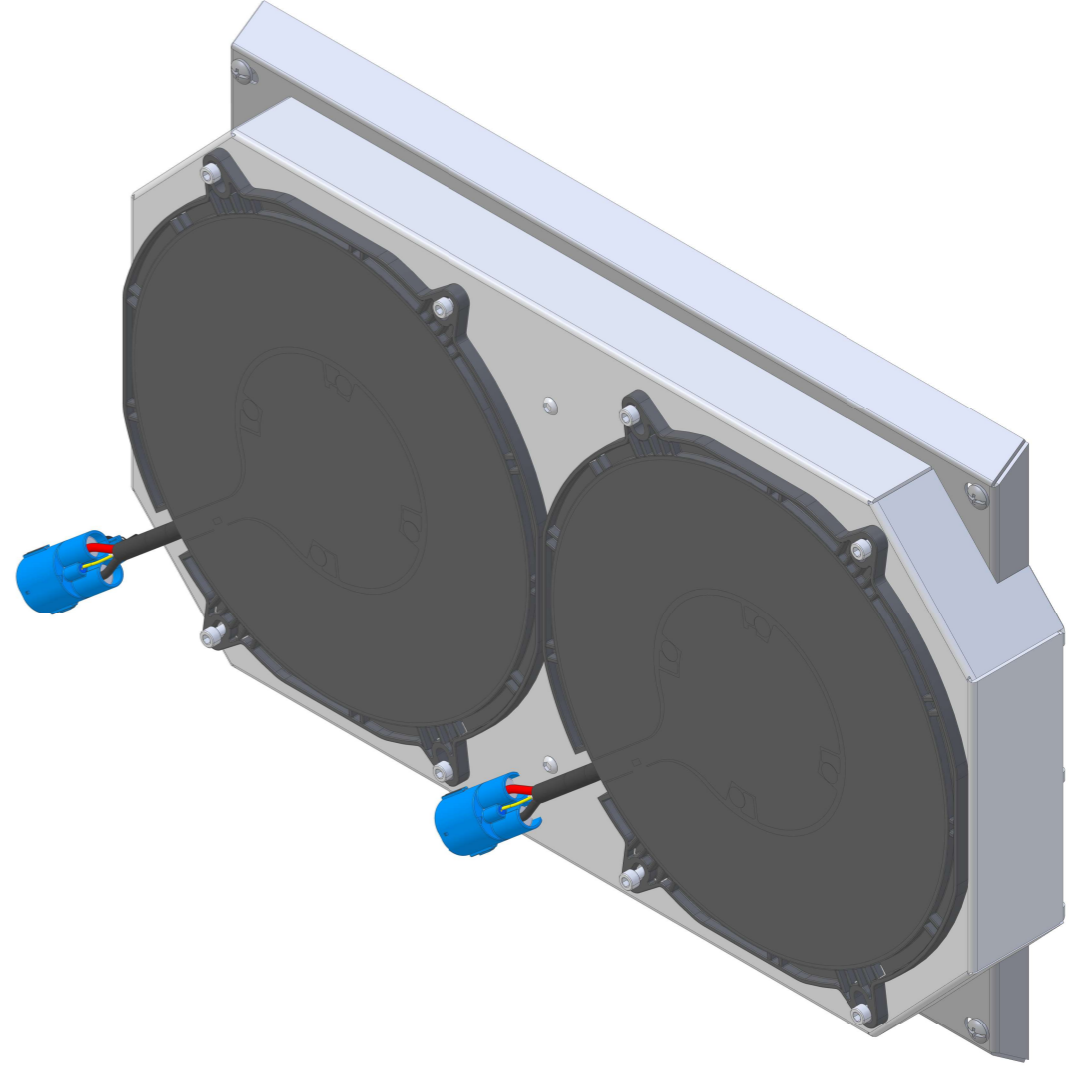

8 7 6 5 4 3 2 1

D

D

Shroud & Fan P/N	Fan Type	Dimension "X"	Fan P/N
1-1673-002BL	300W Brushless	3.5"	7-
1-1673-002BL	500W Brushless		7-
1-1673-002BL	N/A	N/A	7-

C

C

B

B