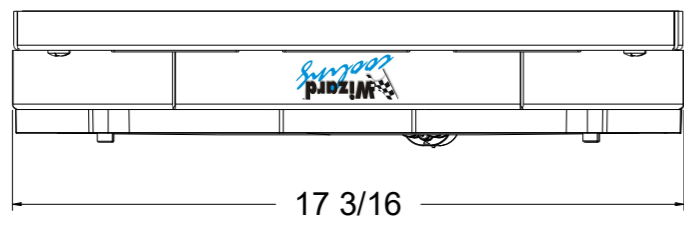

8 7 6 5 4 3 2 1

D

Fan Package SKU#	Fan Type	Dimension "X"
1-98504-008BL300	300 Watt Brushless	3.5"
1-98504-008BL500	500 Watt Brushless	

D

C

C

B

B