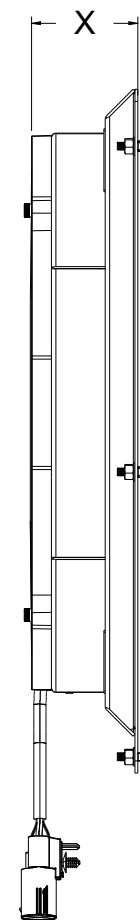

8 7 6 5 4 3 2 1

D

Fan Package SKU#	Fan Type	Dimension "X"
1-98502-008BL300	300 Watt Brushless	3.5"
1-98502-008BL500	500 Watt Brushless	

D

C

C

B

B

A

8 7 6 5 4 3 2 1

A

www.wizardcooling.com

Contact Us:
716-655-6760

Part Number
1-98502-008BL