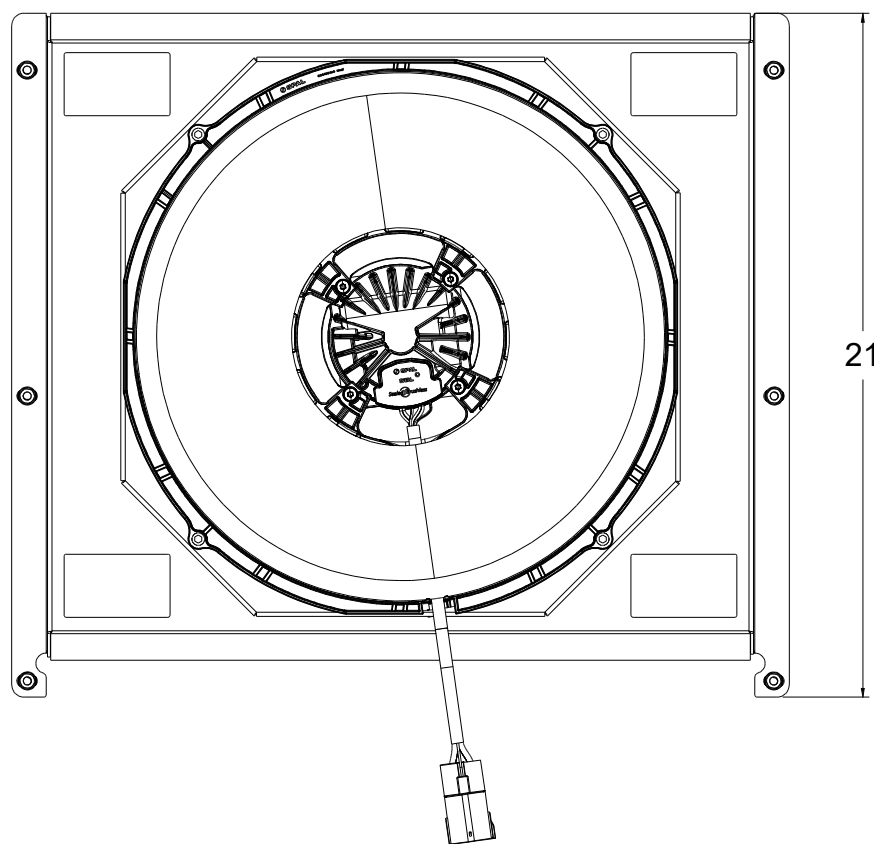

8 7 6 5 4 3 2 1

D

Fan Package SKU#	Fan Type	Dimension "X"
1-98502-008BL300	300 Watt Brushless	3.5"
1-98502-008BL500	500 Watt Brushless	

D

C

C

B

B