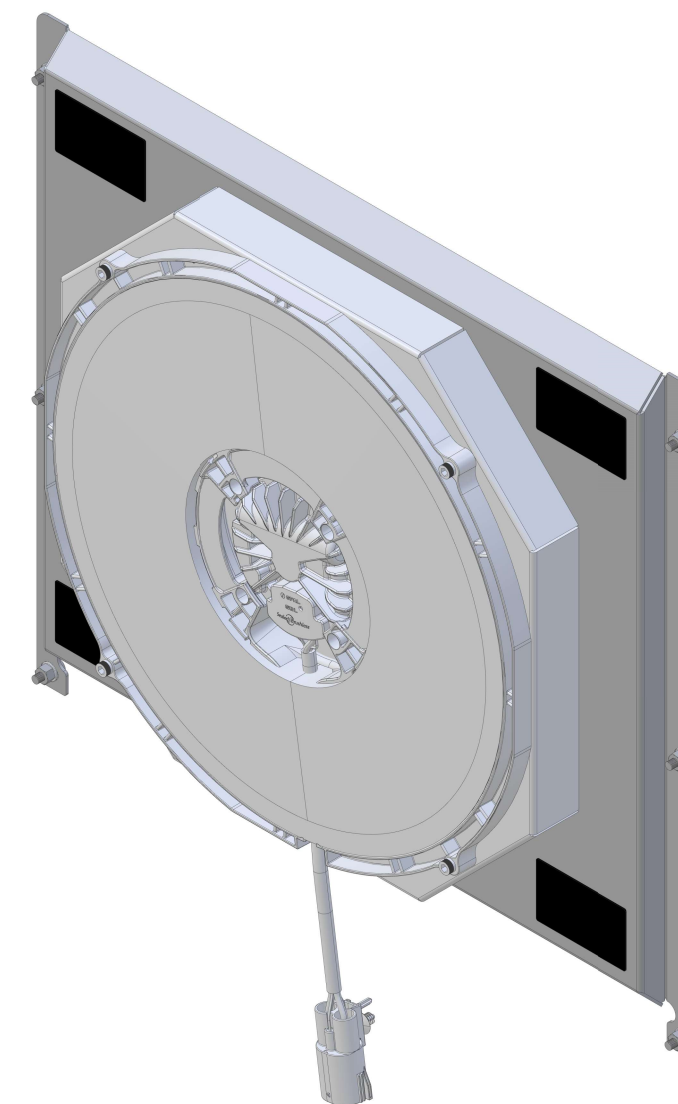

8 7 6 5 4 3 2 1

D

Fan Package SKU#	Fan Type	Dimension "X"
1-98502-008BL300	300 Watt Brushless	3.5"
1-98502-008BL500	500 Watt Brushless	

D

C

C

B

B