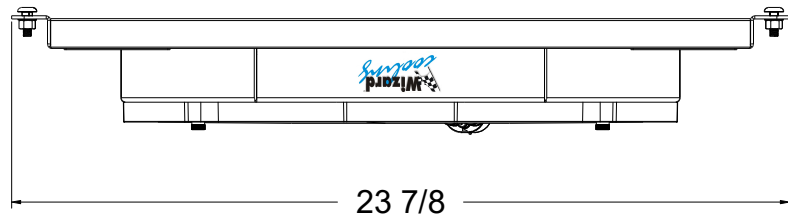

8 7 6 5 4 3 2 1

D

Fan Package SKU#	Fan Type	Dimension "X"
1-98502-008BL300	300 Watt Brushless	3.5"
1-98502-008BL500	500 Watt Brushless	

D

C

C

B

B