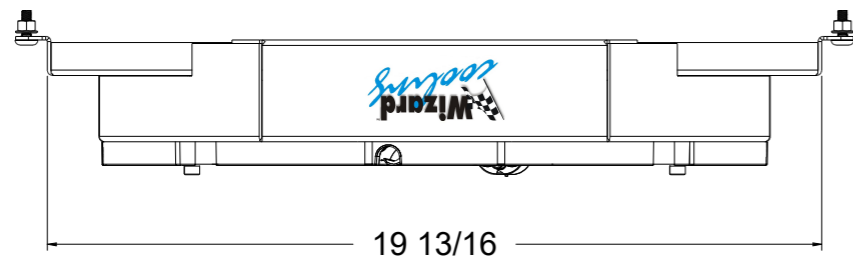

8 7 6 5 4 3 2 1

D

D

Fan Package SKU#	Fan Type	Dimension "X"
1-339-008BL300	300 Watt Brushless	3.5"
1-339-008BL500	500 Watt Brushless	

C

C

B

B