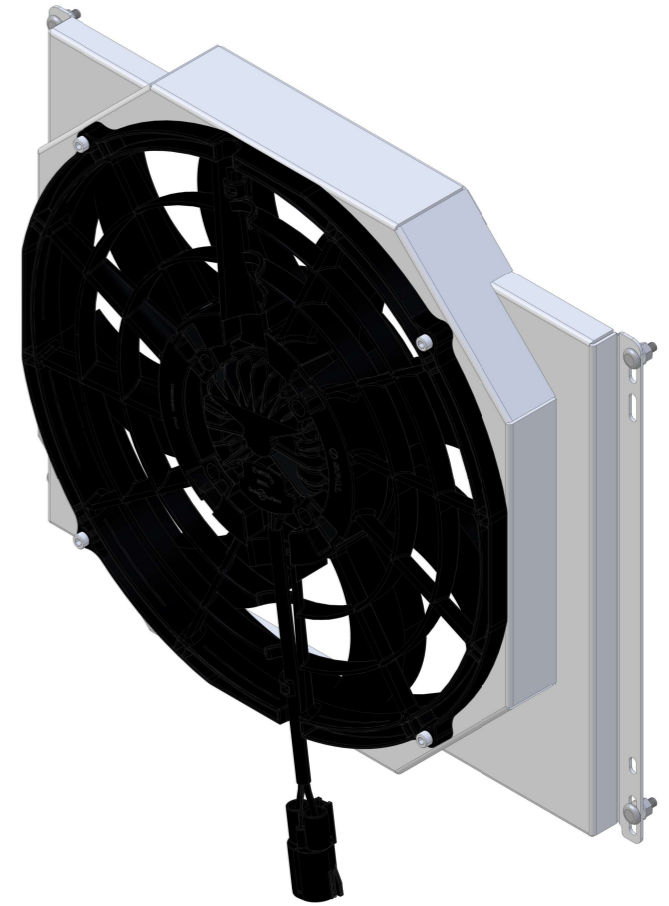

8 7 6 5 4 3 2 1

D

D

Fan Package SKU#	Fan Type	Dimension "X"
1-339-008BL300	300 Watt Brushless	3.5"
1-339-008BL500	500 Watt Brushless	

C

C

B

B