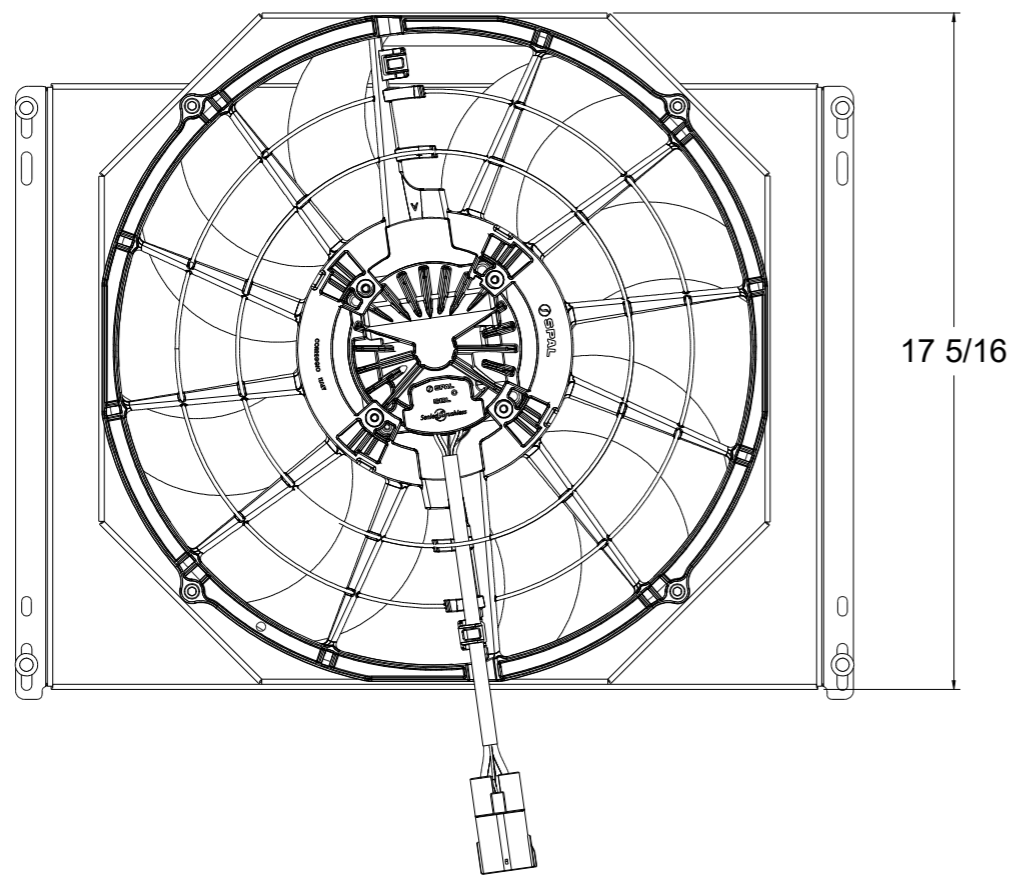

8 7 6 5 4 3 2 1

D

D

Fan Package SKU#	Fan Type	Dimension "X"
1-339-008BL300	300 Watt Brushless	3.5"
1-339-008BL500	500 Watt Brushless	

C

C

B

B