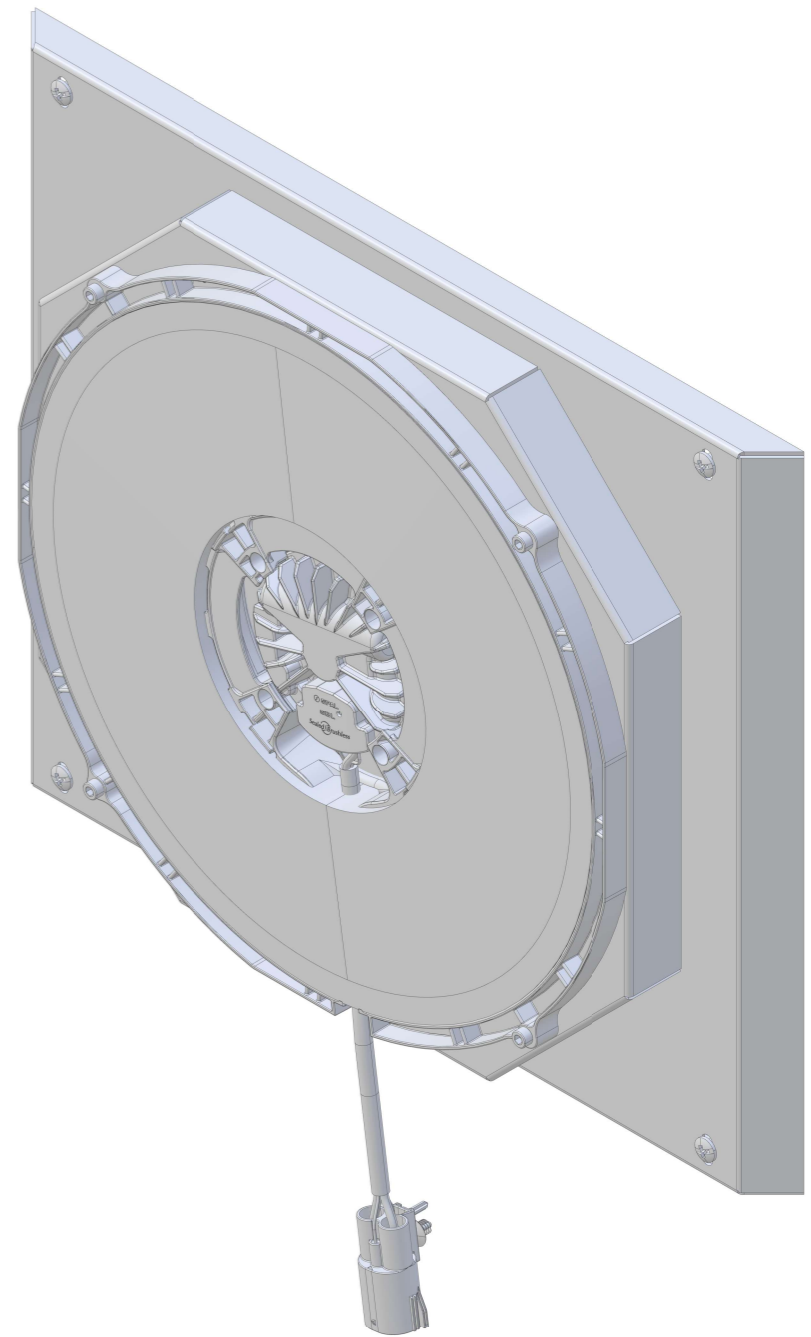

8 7 6 5 4 3 2 1

D

D

Fan Package SKU#	Fan Type	Dimension "X"
1-1630-008BL300	300 Watt Brushless	3.5"
1-1630-008BL500	500 Watt Brushless	

C

C

B

B