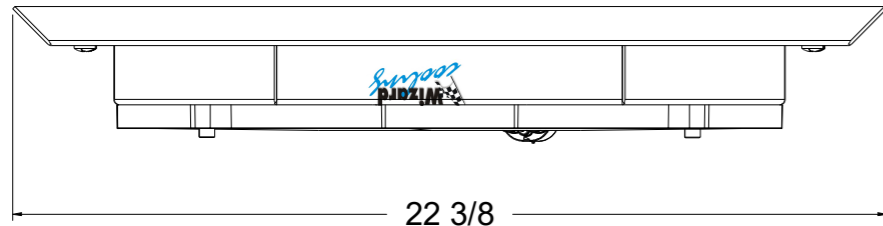

8 7 6 5 4 3 2 1

D

D

Fan Package SKU#	Fan Type	Dimension "X"
1-1630-008BL300	300 Watt Brushless	3.5"
1-1630-008BL500	500 Watt Brushless	

C

C

B

B