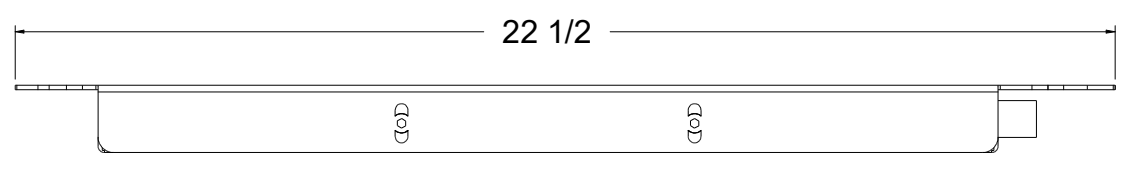

8 7 6 5 4 3 2 1

D  
C  
B  
A

D  
C  
B  
A

**Wizard**  
*cooling*

Custom Aluminum Radiators

[www.wizardcooling.com](http://www.wizardcooling.com)

Contact Us:  
716-655-6760

Part Number  
**1-340-000AC**