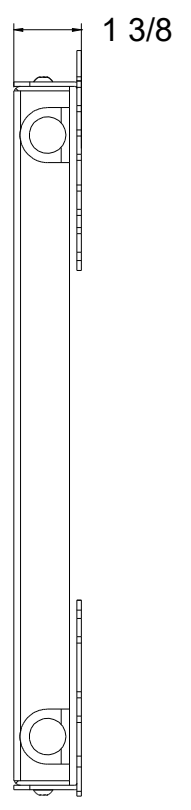

8 7 6 5 4 3 2 1

D  
C  
B  
A

D  
C  
B  
A

**Wizard**  
*cooling*

Custom Aluminum Radiators

[www.wizardcooling.com](http://www.wizardcooling.com)

Contact Us:  
716-655-6760

Part Number  
**1-340-000AC**

8 7 6 5 4 3 2 1