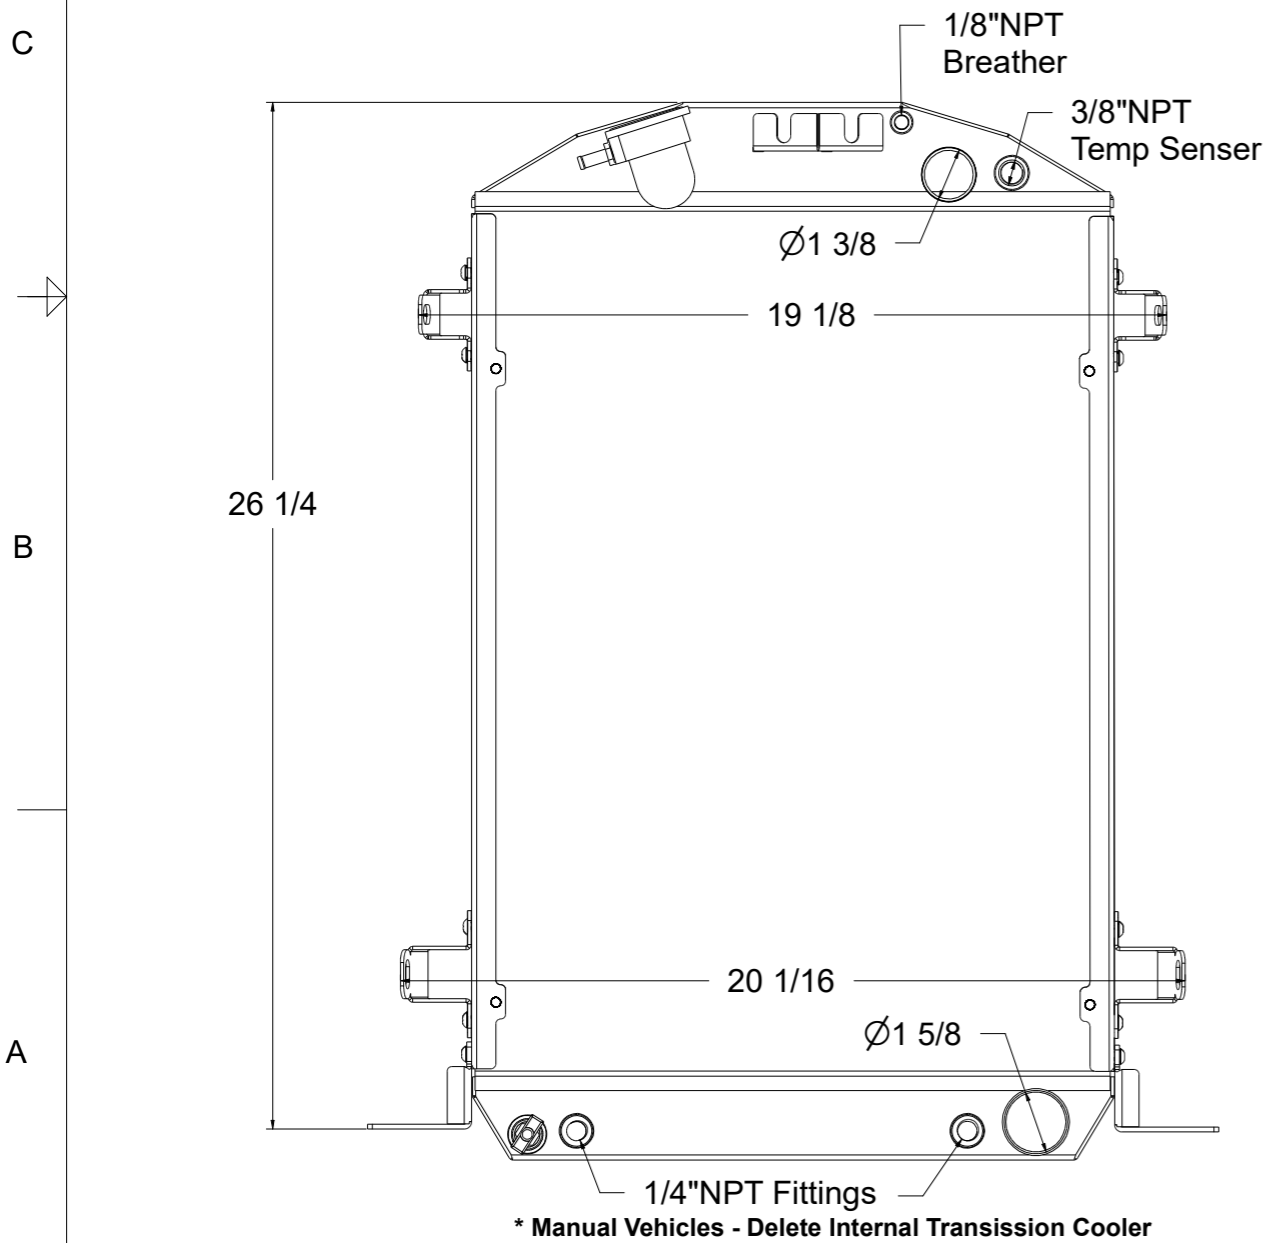

8 7 6 5 4 3 2 1

Assembly part #	Transmission	Core Lay out
1-98491-100LS	Manual	2 Rows or 1" Tube 2.25"
1-98491-110LS	Automatic	2 Rows or 1" Tube 2.25"
1-98491-200LS	Manual	2 Rows or 1.25" Tube 2.75"
1-98491-210LS	Automatic	2 Rows or 1.25" Tube 2.75"

www.wizardcooling.com

Contact Us:
716-655-6760

Part Number
1-98491-LS
1932 Ford
LS SWAP

8 7 6 5 4 3 2 1