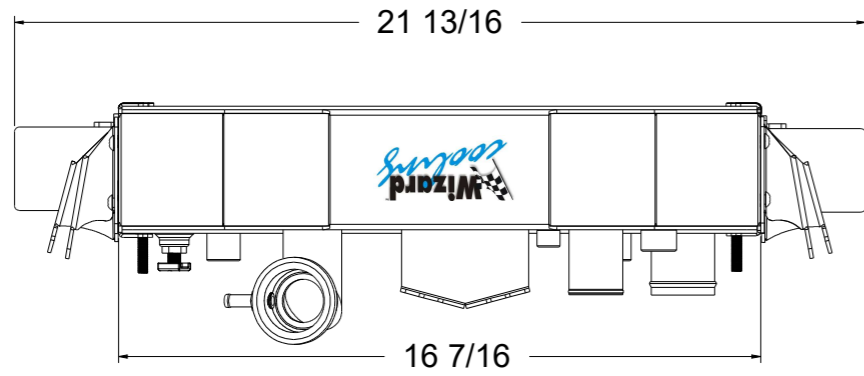

8 7 6 5 4 3 2 1

Assembly part #	Transmission	Core Lay out
1-98491-100LS	Manual	2 Rows or 1" Tube 2.25"
1-98491-110LS	Automatic	2 Rows or 1" Tube 2.25"
1-98491-200LS	Manual	2 Rows or 1.25" Tube 2.75"
1-98491-210LS	Automatic	2 Rows or 1.25" Tube 2.75"