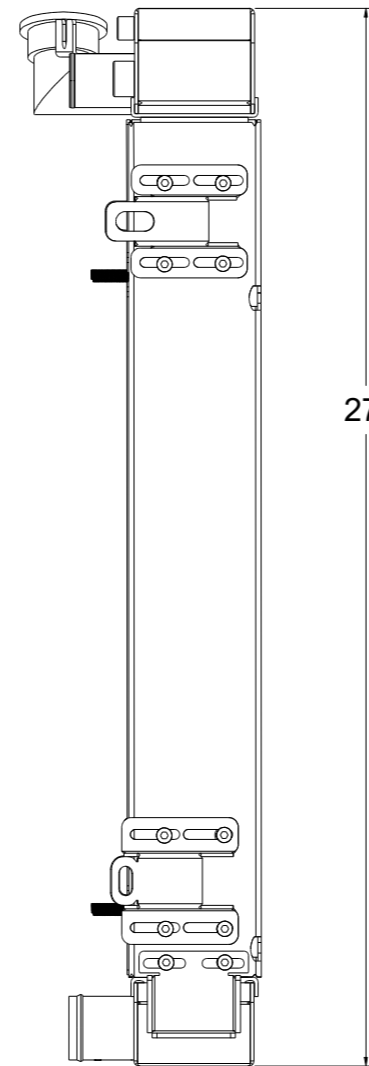

8 7 6 5 4 3 2 1

Assembly part #	Transmission	Core Lay out
1-98491-100LS	Manual	2 Rows or 1" Tube 2.25"
1-98491-110LS	Automatic	2 Rows or 1" Tube 2.25"
1-98491-200LS	Manual	2 Rows or 1.25" Tube 2.75"
1-98491-210LS	Automatic	2 Rows or 1.25" Tube 2.75"