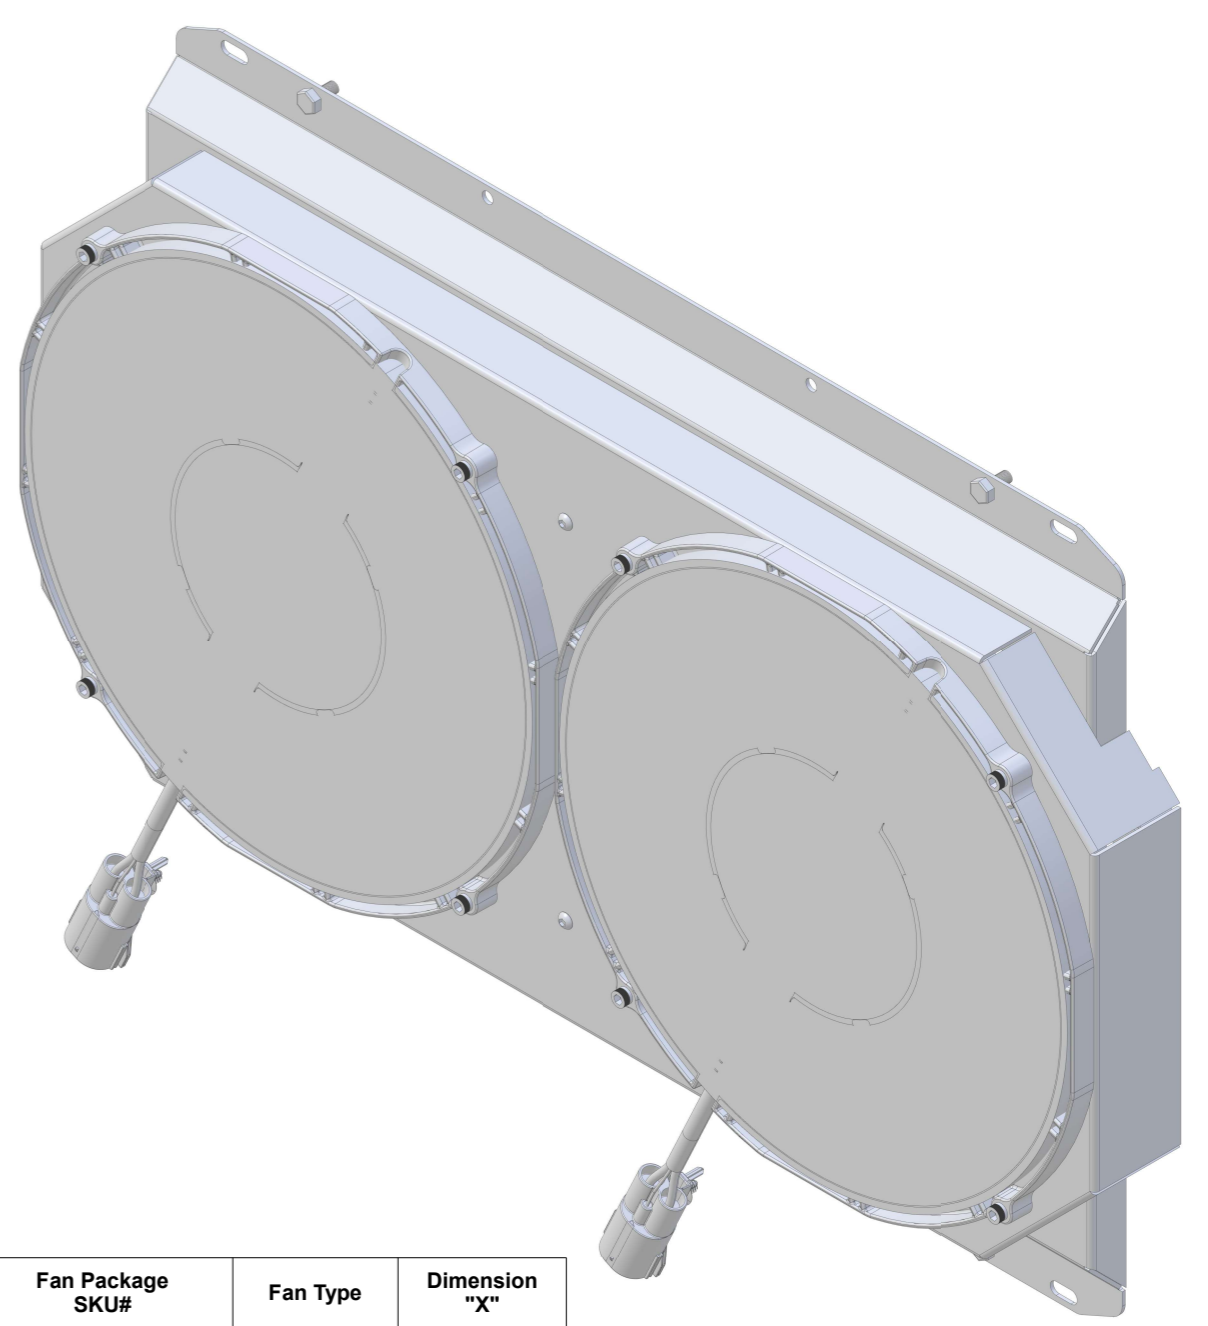

8 7 6 5 4 3 2 1

D

C

B

A

8 7 6 5 4 3 2 1

Fan Package SKU#	Fan Type	Dimension "X"
1-1451-002BL300	300 Watt Brushless	3.5"
1-1451-002BL500	500 Watt Brushless	

Custom Aluminum Radiators
www.wizardcooling.com

Contact Us:
716-655-6760

Part Number
1-1451-002BL

D

C

B

A