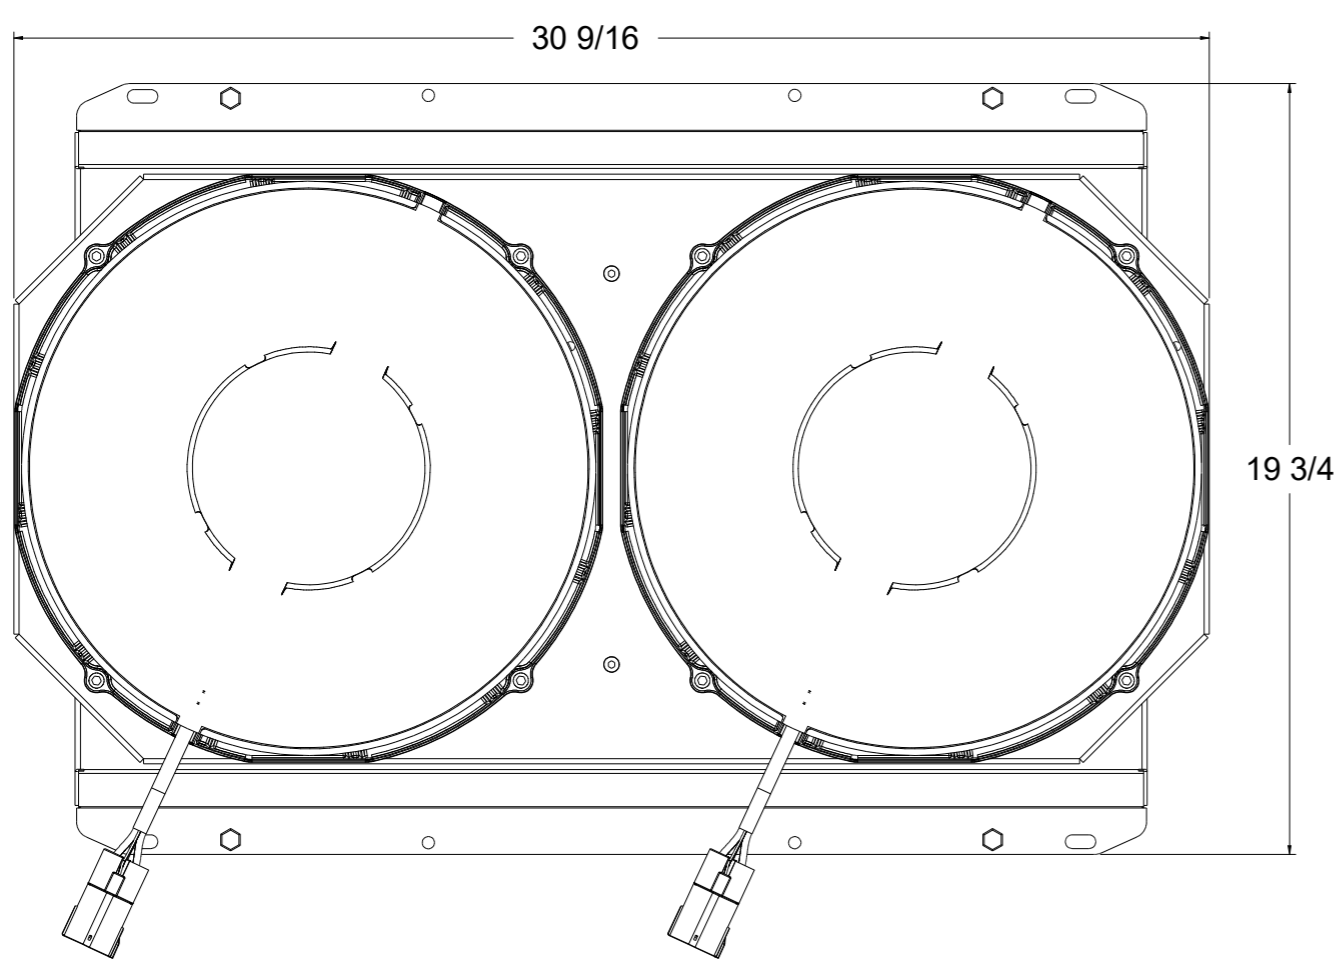

8 7 6 5 4 3 2 1

D

C

B

A

8 7 6 5 4 3 2 1

Fan Package SKU#	Fan Type	Dimension "X"
1-1451-002BL300	300 Watt Brushless	3.5"
1-1451-002BL500	500 Watt Brushless	

Custom Aluminum Radiators
www.wizardcooling.com

Contact Us:
716-655-6760

Part Number
1-1451-002BL

D

C

B

A