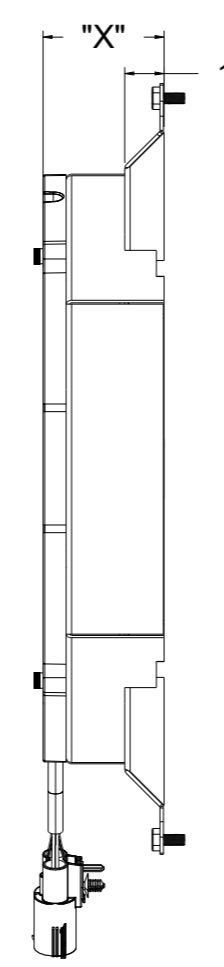

8 7 6 5 4 3 2 1

D

C

B

A

8 7 6 5 4 3 2 1

Fan Package SKU#	Fan Type	Dimension "X"
1-1451-002BL300	300 Watt Brushless	3.5"
1-1451-002BL500	500 Watt Brushless	

Custom Aluminum Radiators
www.wizardcooling.com

Contact Us:
716-655-6760

Part Number
1-1451-002BL

D

C

B

A