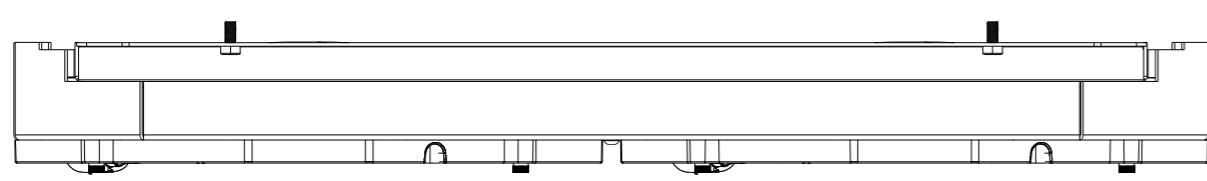

8 7 6 5 4 3 2 1

D

C

B

A

8 7 6 5 4 3 2 1

Fan Package SKU#	Fan Type	Dimension "X"
1-1451-002BL300	300 Watt Brushless	3.5"
1-1451-002BL500	500 Watt Brushless	

Custom Aluminum Radiators
www.wizardcooling.com