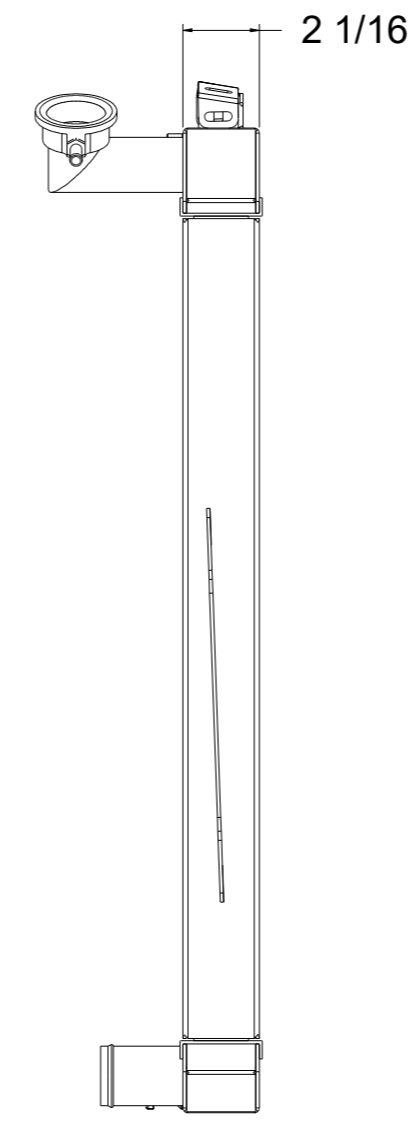

8 7 6 5 4 3 2 1

 <p><b>Wizard</b> <i>cooling</i> Custom Aluminum Radiators <a href="http://www.wizardcooling.com">www.wizardcooling.com</a></p>	<p>Contact Us: 716-655-6760</p>	<p>Part Number <b>1-10497-500LS</b></p>
--	-------------------------------------	---

8 7 6 5 4 3 2 1