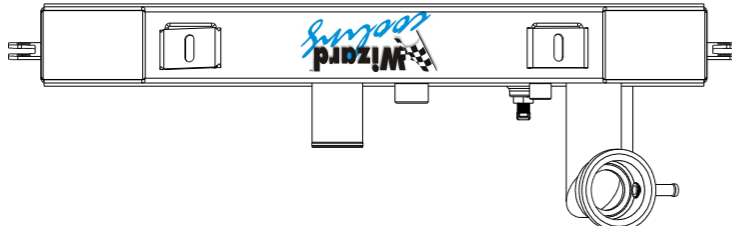

8 7 6 5 4 3 2 1

 <p><b>Wizard</b> <i>cooling</i> Custom Aluminum Radiators <a href="http://www.wizardcooling.com">www.wizardcooling.com</a></p>	<p>Contact Us: 716-655-6760</p>	<p>Part Number <b>1-10497-500LS</b></p>
--	-------------------------------------	---