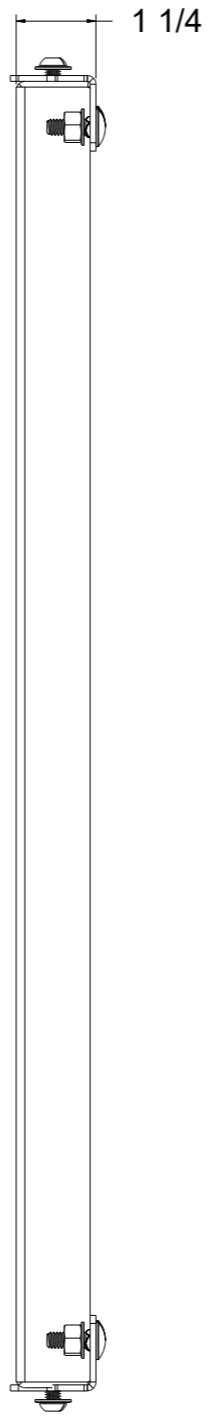

8 7 6 5 4 3 2 1

D

D

C

C

B

B

A

A

www.wizardcooling.com

Contact Us:
716-655-6760

Part Number
1-92002-000AC

8 7 6 5 4 3 2 1