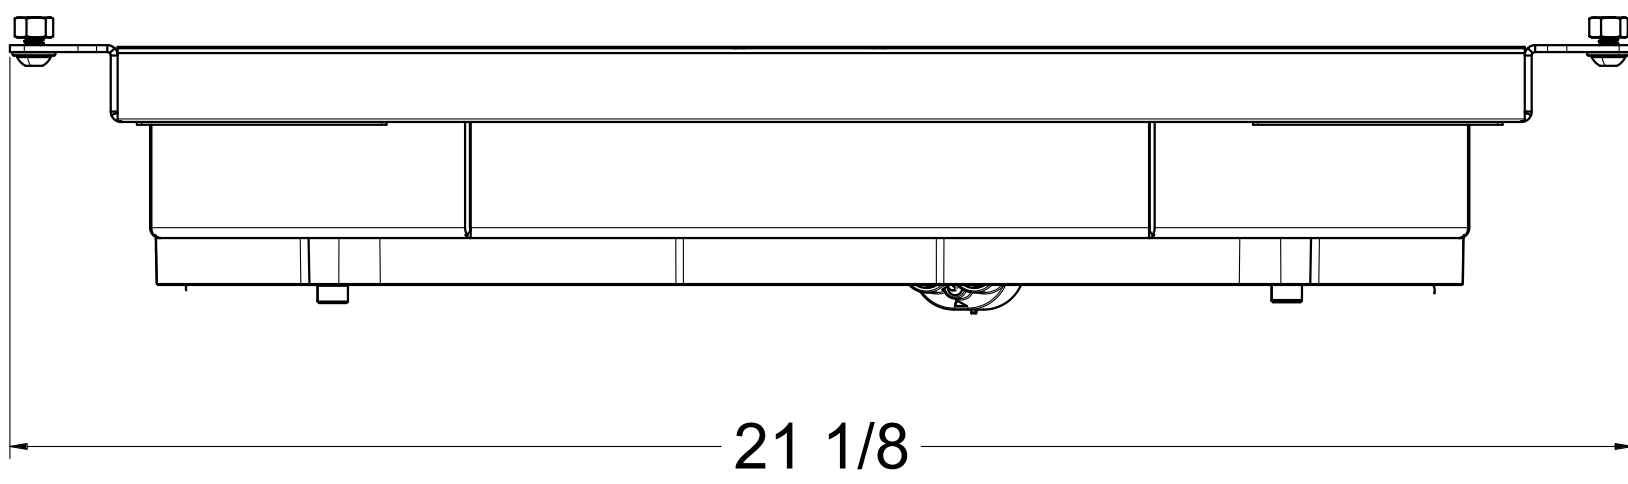

8 7 6 5 4 3 2 1

D

| Fan Package SKU# | Fan Type           | Dimension "X" |
|------------------|--------------------|---------------|
| 1-98480-008BL300 | 300 Watt Brushless | 3.5"          |
| 1-98480-008BL500 | 500 Watt Brushless |               |