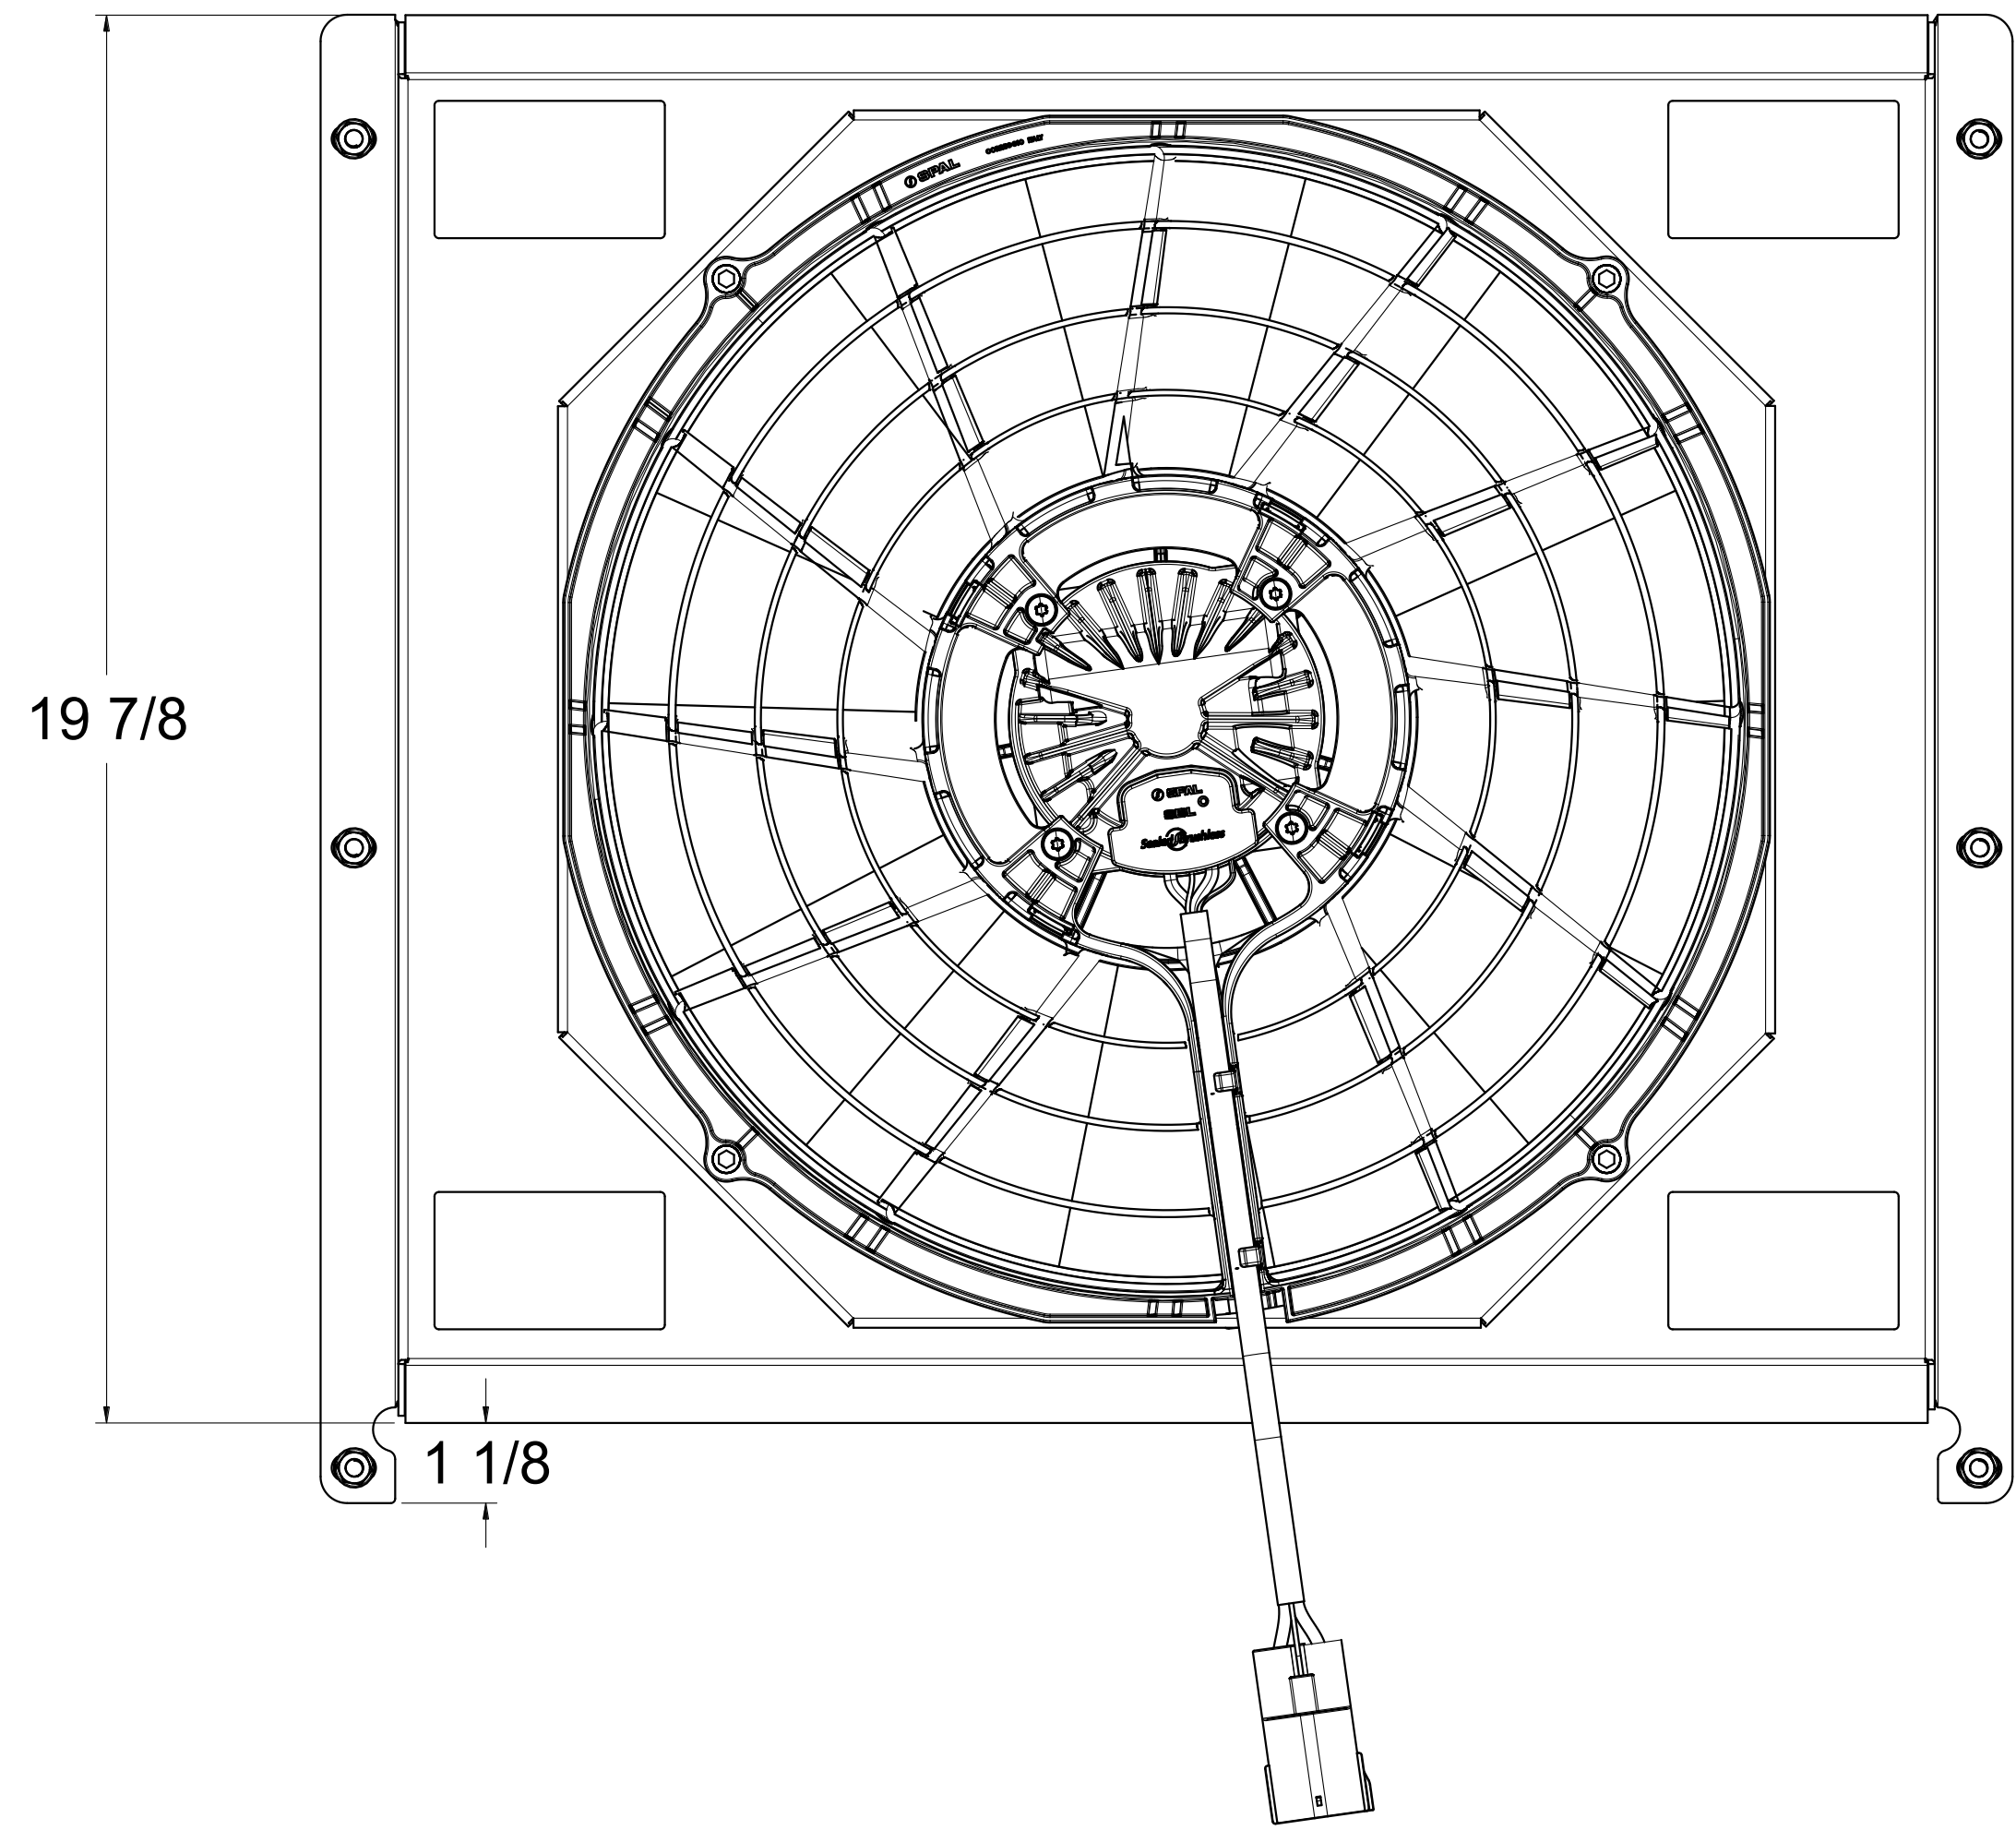

8 7 6 5 4 3 2 1

D

D

Fan Package SKU#	Fan Type	Dimension "X"
1-98502-008BL300	300 Watt Brushless	3.5"
1-98502-008BL500	500 Watt Brushless	

C

C

B

B