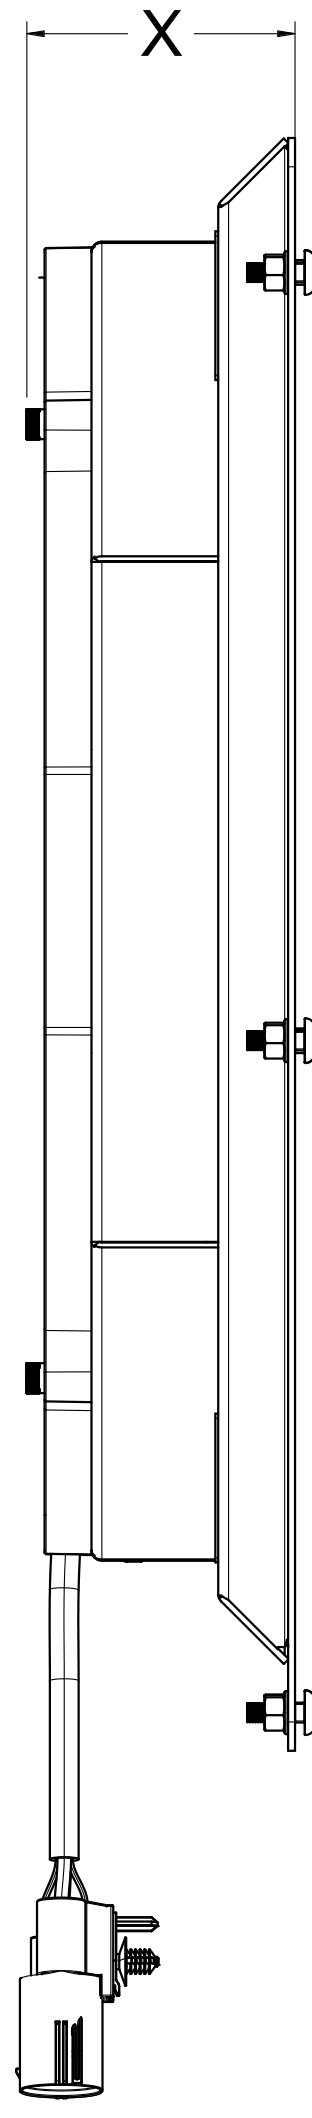

8 7 6 5 4 3 2 1

D

D

Fan Package SKU#	Fan Type	Dimension "X"
1-98502-008BL300	300 Watt Brushless	3.5"
1-98502-008BL500	500 Watt Brushless	

C

C

B

B