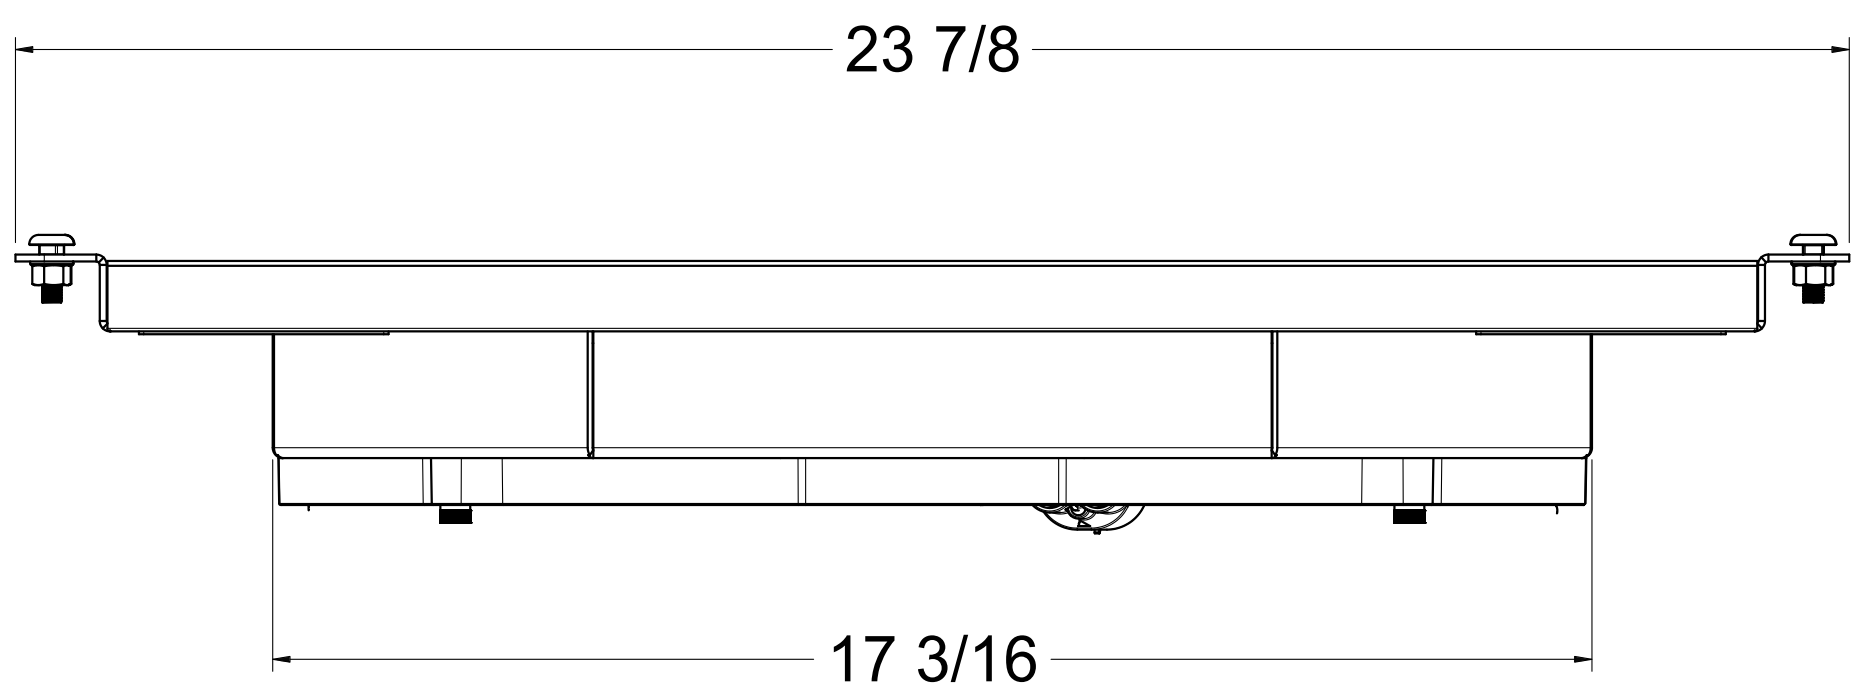

8 7 6 5 4 3 2 1

D

D

Fan Package SKU#	Fan Type	Dimension "X"
1-98502-008BL300	300 Watt Brushless	3.5"
1-98502-008BL500	500 Watt Brushless	

C

C

B

B